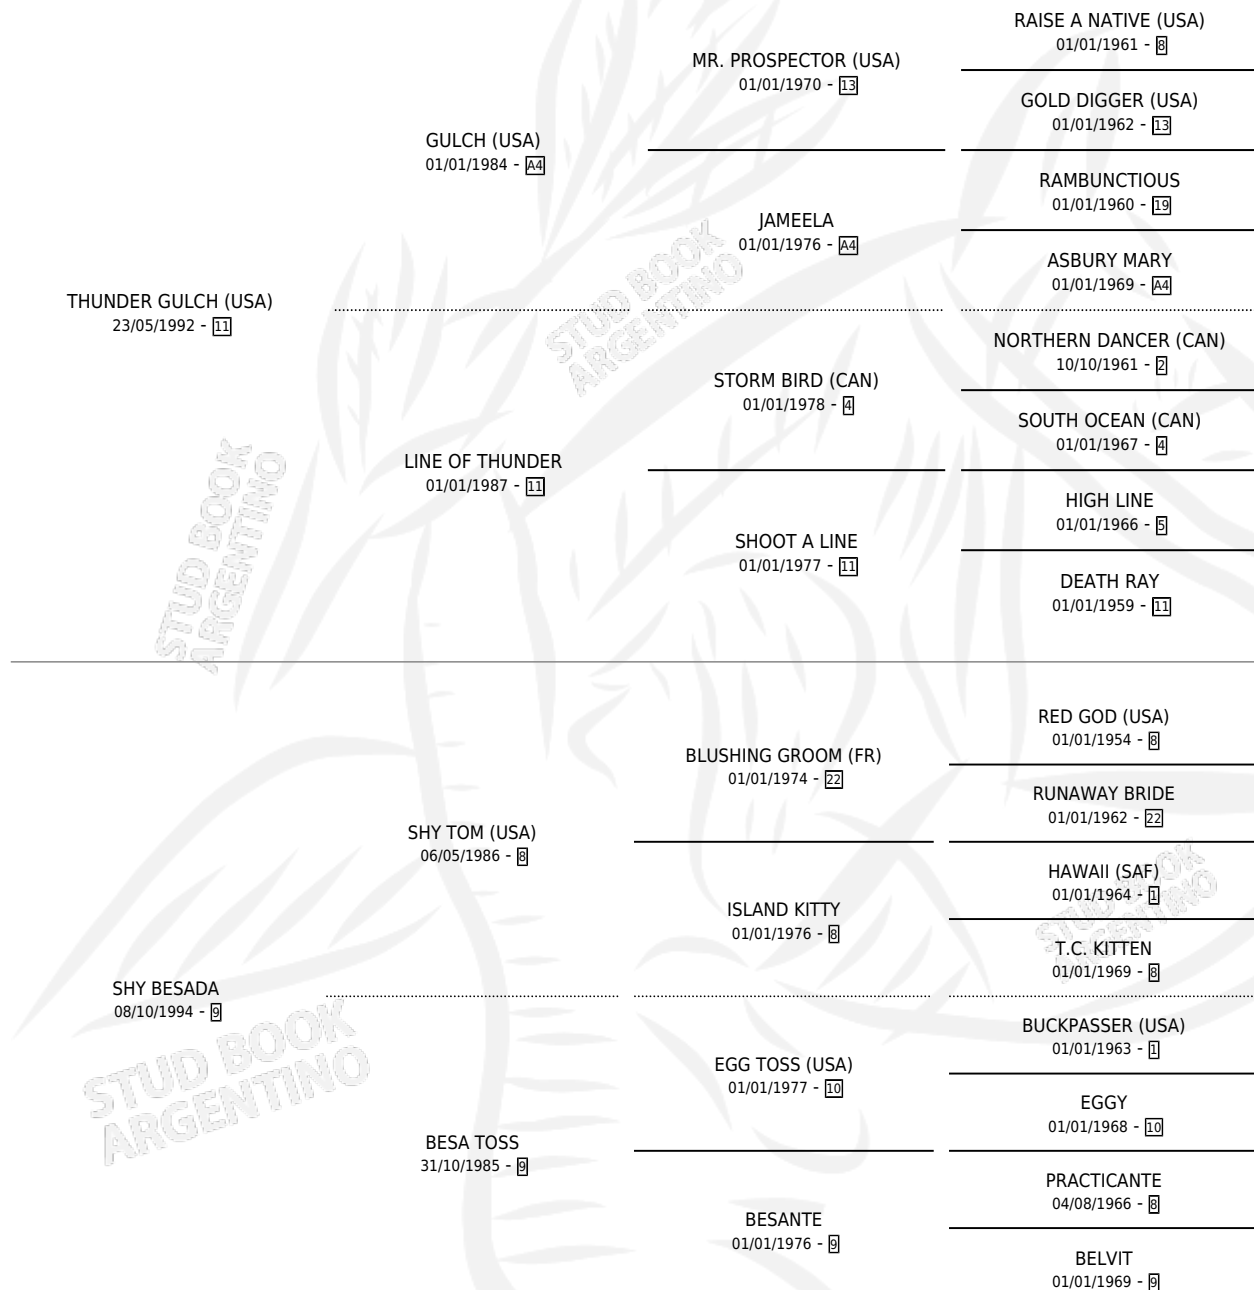

THUNDERY KISS

por THUNDER GULCH (USA) y SHY BESADA por SHY TOM (USA)

Argentina · Macho · Alazan · SP · 12/10/2005
Familia 9-g · Volumen 39

ESTADO

TIPIFICACIÓN SANGUÍNEA	X
TIPIFICACIÓN POR ADN	✓
PASAPORTE	X
IDENTIFICACIÓN POR MICROCHIP	X
REPRODUCTOR	X

Lugar de nacimiento: La Biznaga
Criador: La Biznaga

PEDIGREE