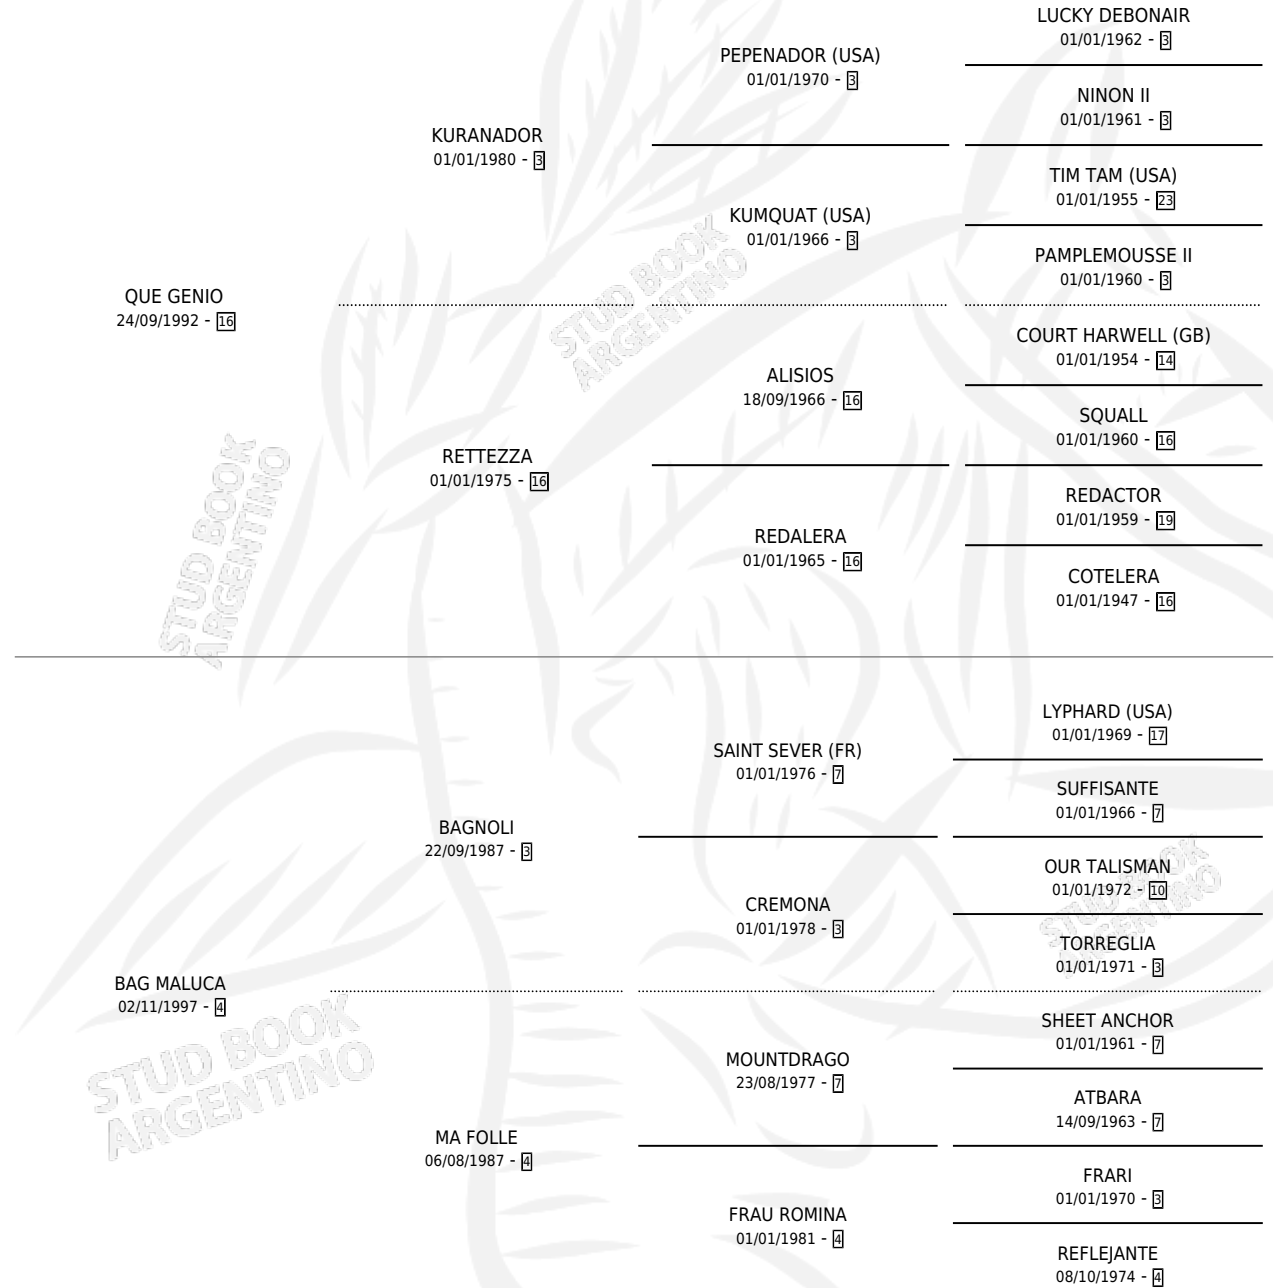

Lugar de nacimiento: Que Genio

Criador: Que Genio

~

HIJOS

	MACHOS	HEMBRAS
3 NACIERON	2	1
SIN ACTUACIONES		

PEDIGREE

CAMPAÑA

Solo carreras oficiales de Argentina