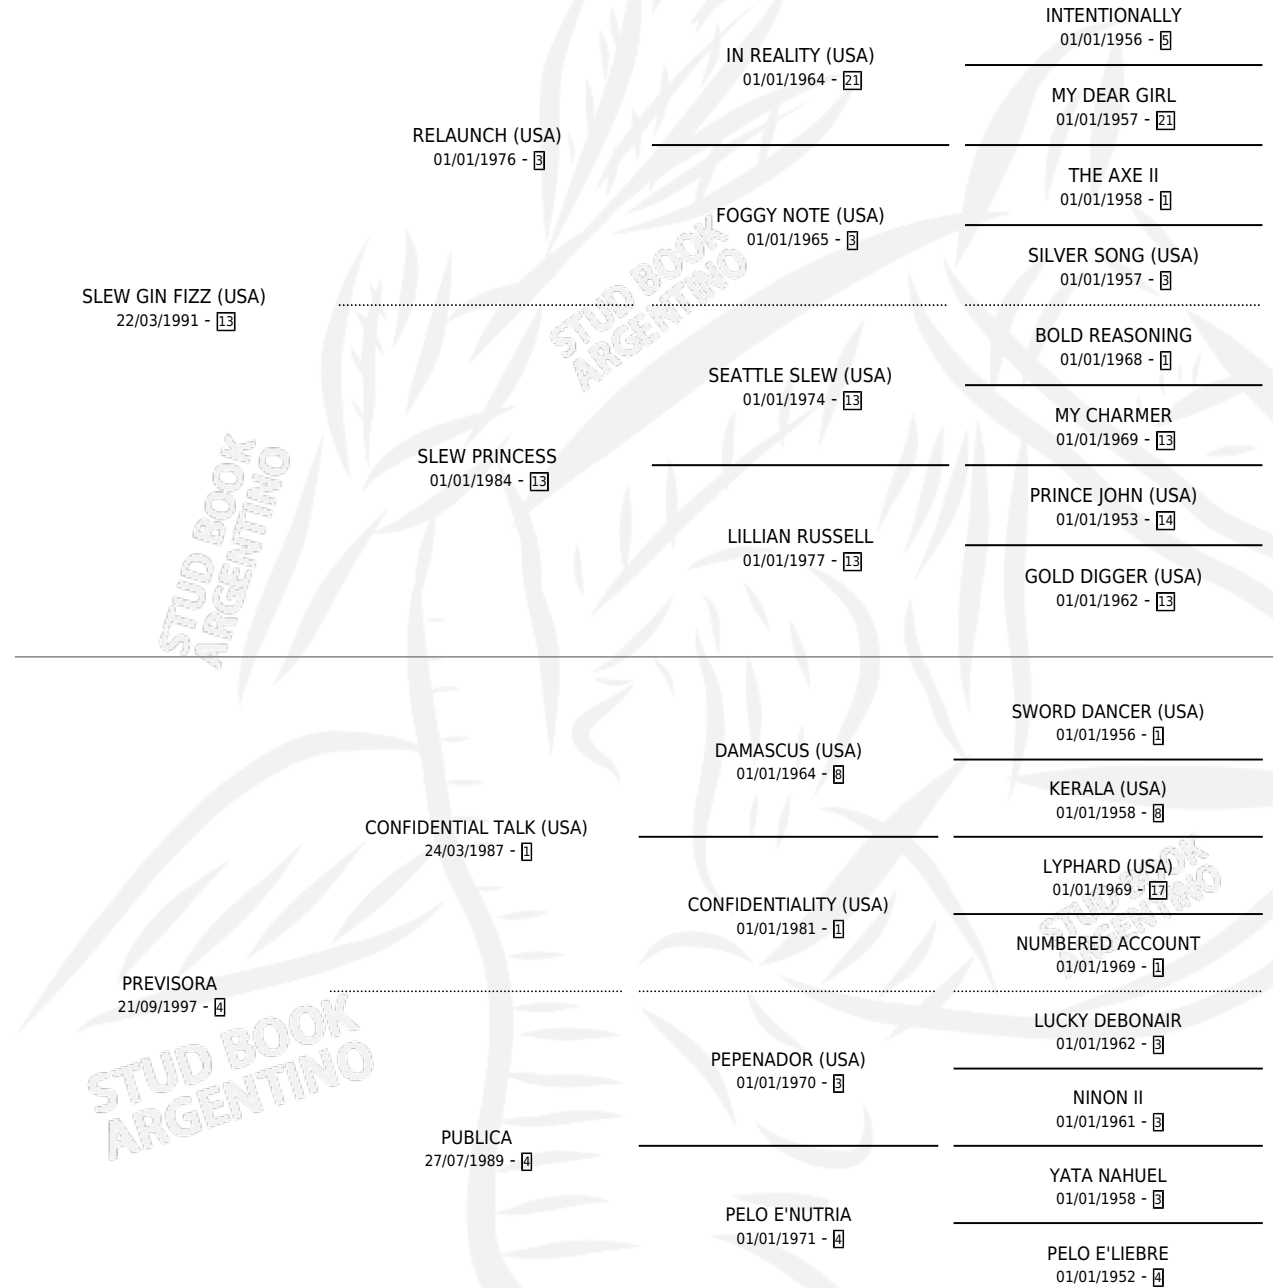

PERLA NEVADA

por **SLEW GIN FIZZ (USA)** y **PREVISORA** por **CONFIDENTIAL TALK (USA)**

Argentina · Hembra · Zaino · SP · 05/10/2005
Familia 4-p · Volumen 39

ESTADO

| | |
|------------------------------|---|
| TIPIFICACIÓN SANGUÍNEA | X |
| TIPIFICACIÓN POR ADN | ✓ |
| PASAPORTE | X |
| IDENTIFICACIÓN POR MICROCHIP | X |
| REPRODUCTOR | ✓ |

Lugar de nacimiento: Don Goyo
Criador: Sin dato

~

HIJOS

| | MACHOS | HEMBRAS |
|-----------------|--------|---------|
| 1 NACIERON | 1 | 0 |
| SIN ACTUACIONES | | |

PEDIGREE

S

mientos 1 / Efectividad 50.00%

| PADRILLO | PRODUCTO | CRIADOR | 1ER SERVICIO | ÚLTIMO SERVICIO |
|-------------|--------------------------------|-------------|--------------|-----------------|
| SHOFAR | JUANCITO SHO (M Z, 10/11/2012) | DON WALDINO | 26/11/2011 | 26/11/2011 |
| ROMANO (RE) | PERLA NEVADA | | 11/12/2010 | 11/12/2010 |