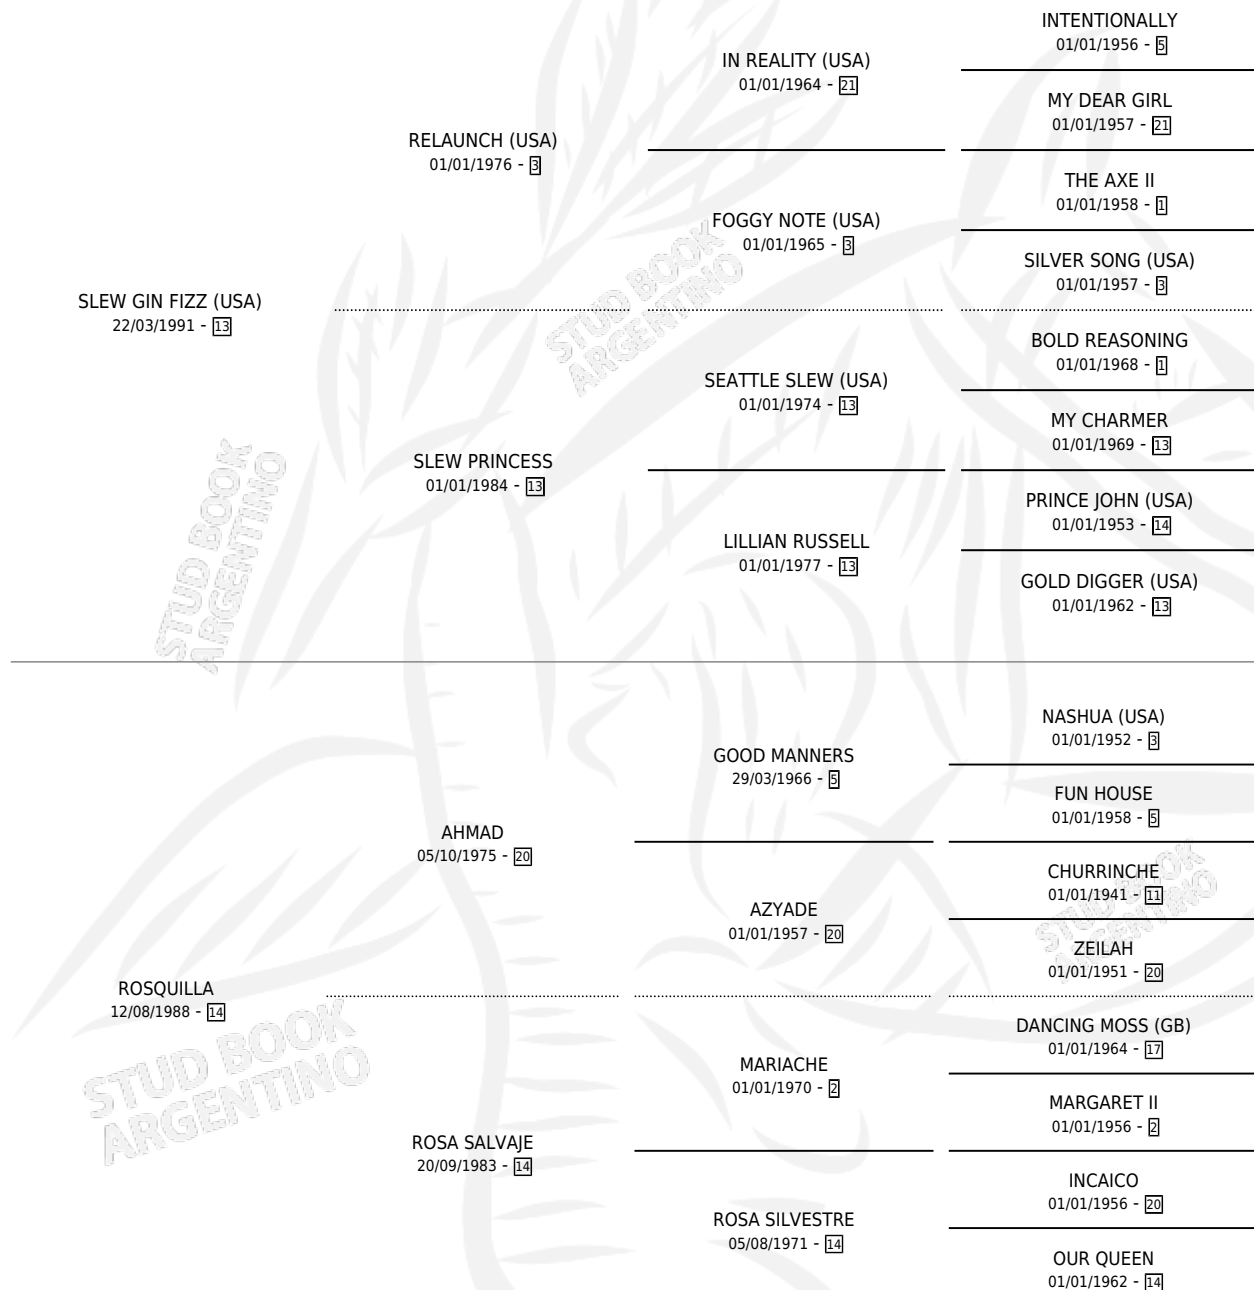

LA CONSULTA

por **SLEW GIN FIZZ (USA)** y **ROSQUILLA** por **AHMAD**

Argentina · Hembra · Tordillo · SP · 15/09/2005
Familia 14-c · Volumen 39

ESTADO

TIPIFICACIÓN SANGUÍNEA	X
TIPIFICACIÓN POR ADN	✓
PASAPORTE	X
IDENTIFICACIÓN POR MICROCHIP	X
REPRODUCTOR	✓

Lugar de nacimiento: Don Goyo
Criador: Weimberg Carlos Norberto

~

HIJOS

	MACHOS	HEMBRAS
1 NACIERON	0	1

SIN ACTUACIONES

PEDIGREE