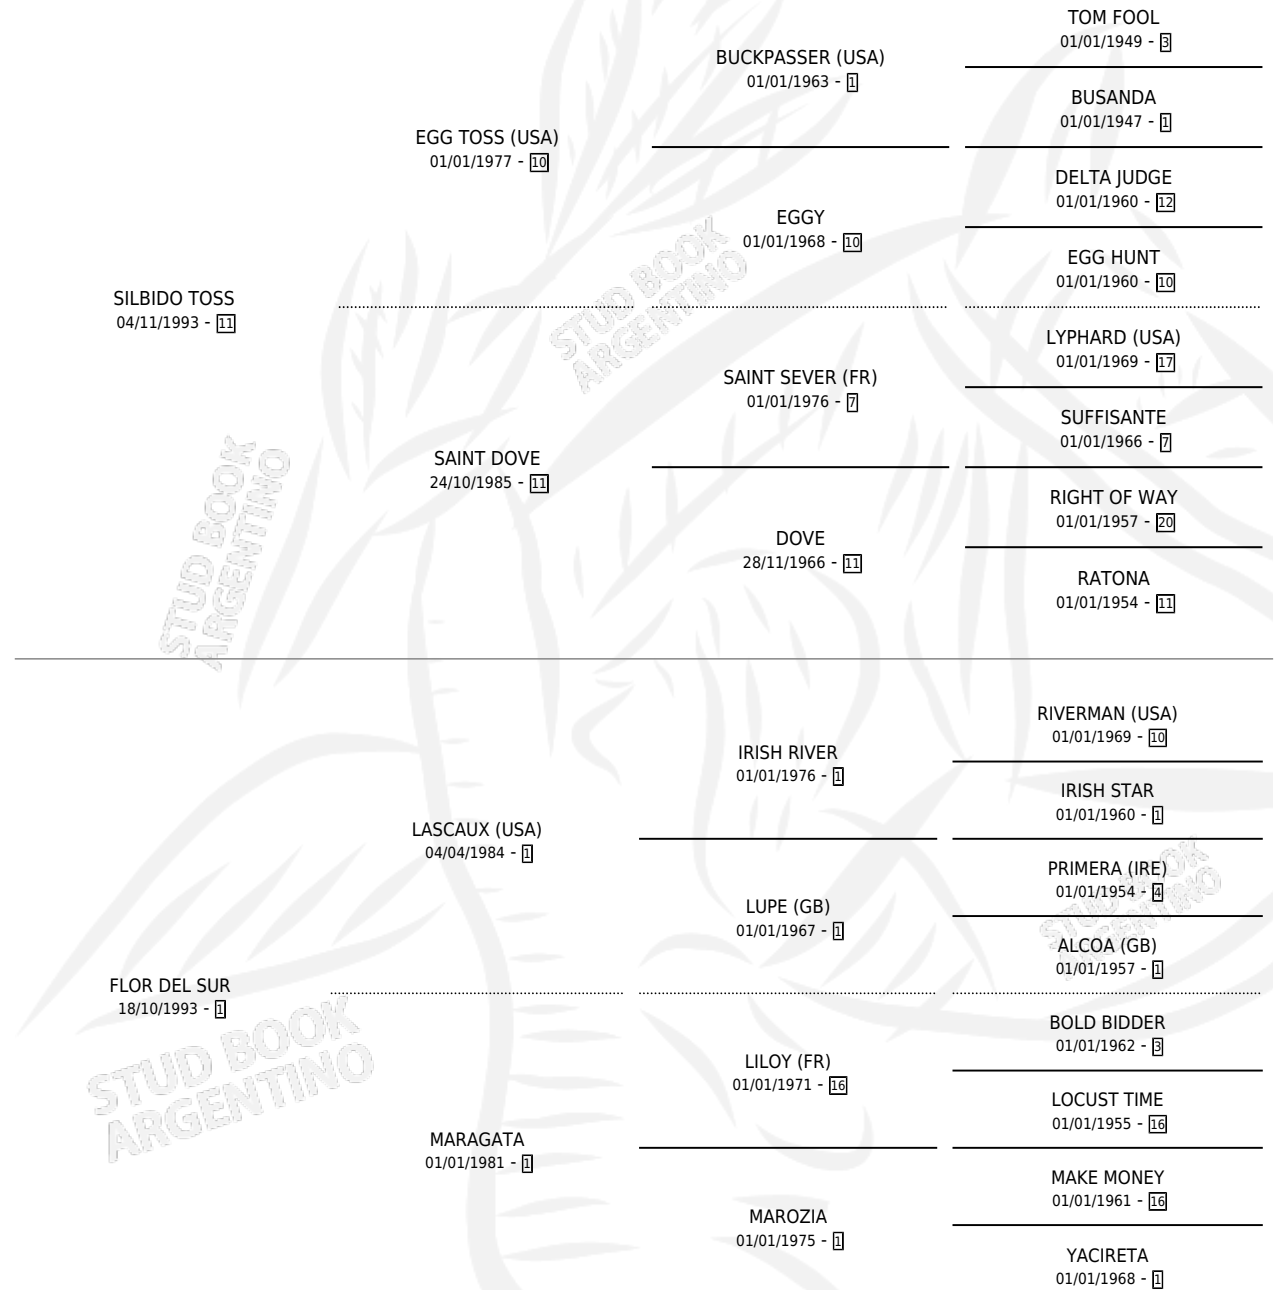

SILBIDO SUREÑO

por SILBIDO TOSS y FLOR DEL SUR por LASCAUX (USA)

Argentina · Macho · Alazan Tostado · SP · 30/09/2005
Familia 1-d · Volumen 39

ESTADO

TIPIFICACIÓN SANGUÍNEA	X
TIPIFICACIÓN POR ADN	✓
PASAPORTE	X
IDENTIFICACIÓN POR MICROCHIP	X
REPRODUCTOR	X

Lugar de nacimiento: Don Fidel

Criador: Rivero Mario Edgardo

PEDIGREE

CAMPAÑA

Solo carreras oficiales de Argentina

POR EDAD

EDAD	CC	1°	2°	3°	4°	5°	NP	CLC	CLG	CLCG1	CLGG1	IMPORTE	GANANCIA / CC
5 AÑOS	1	0	0	1	0	0	0	0	0	0	0	\$5,000	\$5,000
6 AÑOS	1	0	0	0	0	0	1	0	0	0	0	\$0	\$0
TOTALES	2	0	0	1	0	0	1	0	0	0	0	\$5,000	\$2,500
%		0.0%	0.0%	50.0%	0.0%	0.0%	50.0%	0.0%	0.0%	0.0%	0.0%		

Placés en Palermo en 2 carreras disputadas.

POR DISTANCIA

HIPODROMO	CC	1°	2°	3°	4°	5°	NP	CLC	CLG	CLCG1	CLGG1	IMPORTE
PALERMO	2	0	0	1	0	0	1	0	0	0	0	\$5,000
1000 MTS	1	0	0	0	0	0	1	0	0	0	0	\$0
1200 MTS	1	0	0	1	0	0	0	0	0	0	0	\$5,000