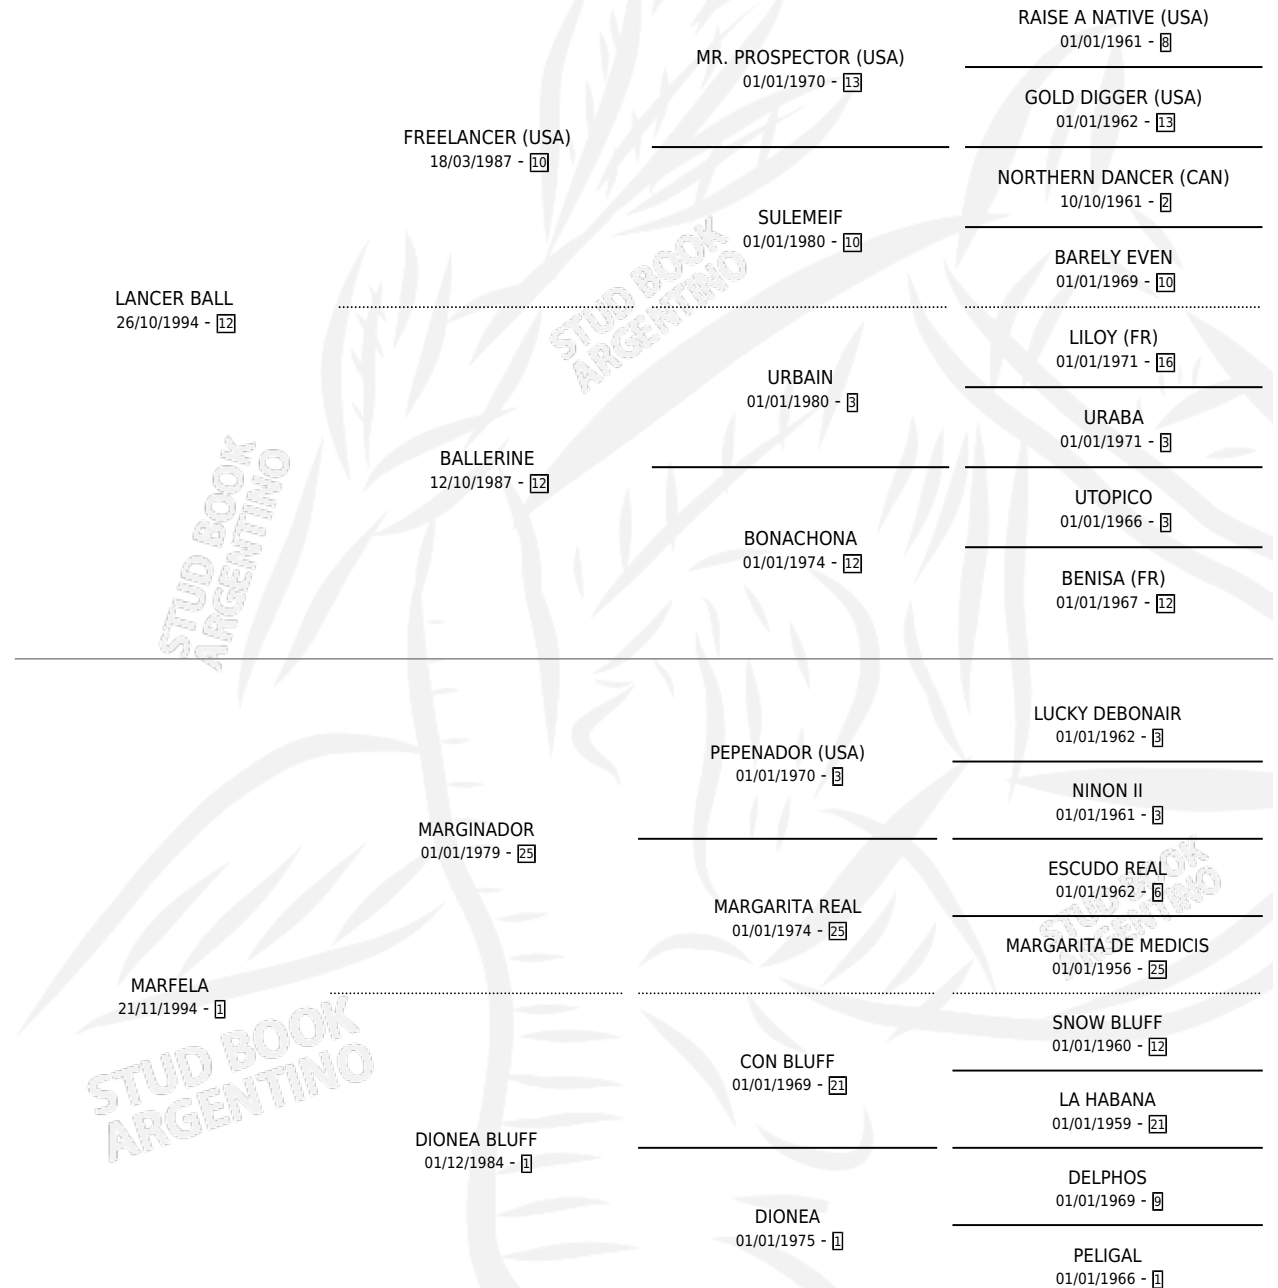

LA MARFER

por LANCER BALL y MARFELA por MARGINADOR

Argentina · Hembra · Zaino · SP · 04/10/2005
Familia 1-e · Volumen 39

ESTADO

TIPIFICACIÓN SANGUÍNEA	X
TIPIFICACIÓN POR ADN	✓
PASAPORTE	✓
IDENTIFICACIÓN POR MICROCHIP	X
REPRODUCTOR	X

Lugar de nacimiento: San Marcelo

Criador: Sin dato

PEDIGREE

CAMPAÑA

Solo carreras oficiales de Argentina

POR EDAD

EDAD	CC	1°	2°	3°	4°	5°	NP	CLC	CLG	CLCG1	CLGG1	IMPORTE	GANANCIA / CC
4 AÑOS	1	0	1	0	0	0	0	0	0	0	0	\$6,000	\$6,000
5 AÑOS	1	0	0	0	0	1	0	0	0	0	0	\$1,560	\$1,560
6 AÑOS	1	0	0	0	0	0	1	0	0	0	0	\$0	\$0
TOTALES	3	0	1	0	0	1	1	0	0	0	0	\$7,560	\$2,520
%		0.0%	33.3%	0.0%	0.0%	33.3%	33.3%	0.0%	0.0%	0.0%	0.0%		

Placés en La Plata en 3 carreras disputadas.

POR DISTANCIA

HIPODROMO	CC	1°	2°	3°	4°	5°	NP	CLC	CLG	CLCG1	CLGG1	IMPORTE
LA PUNTA	1	0	0	0	0	0	1	0	0	0	0	\$0
1000 MTS	1	0	0	0	0	0	1	0	0	0	0	\$0
LA PLATA	2	0	1	0	0	1	0	0	0	0	0	\$7,560
1000 MTS	2	0	1	0	0	1	0	0	0	0	0	\$7,560