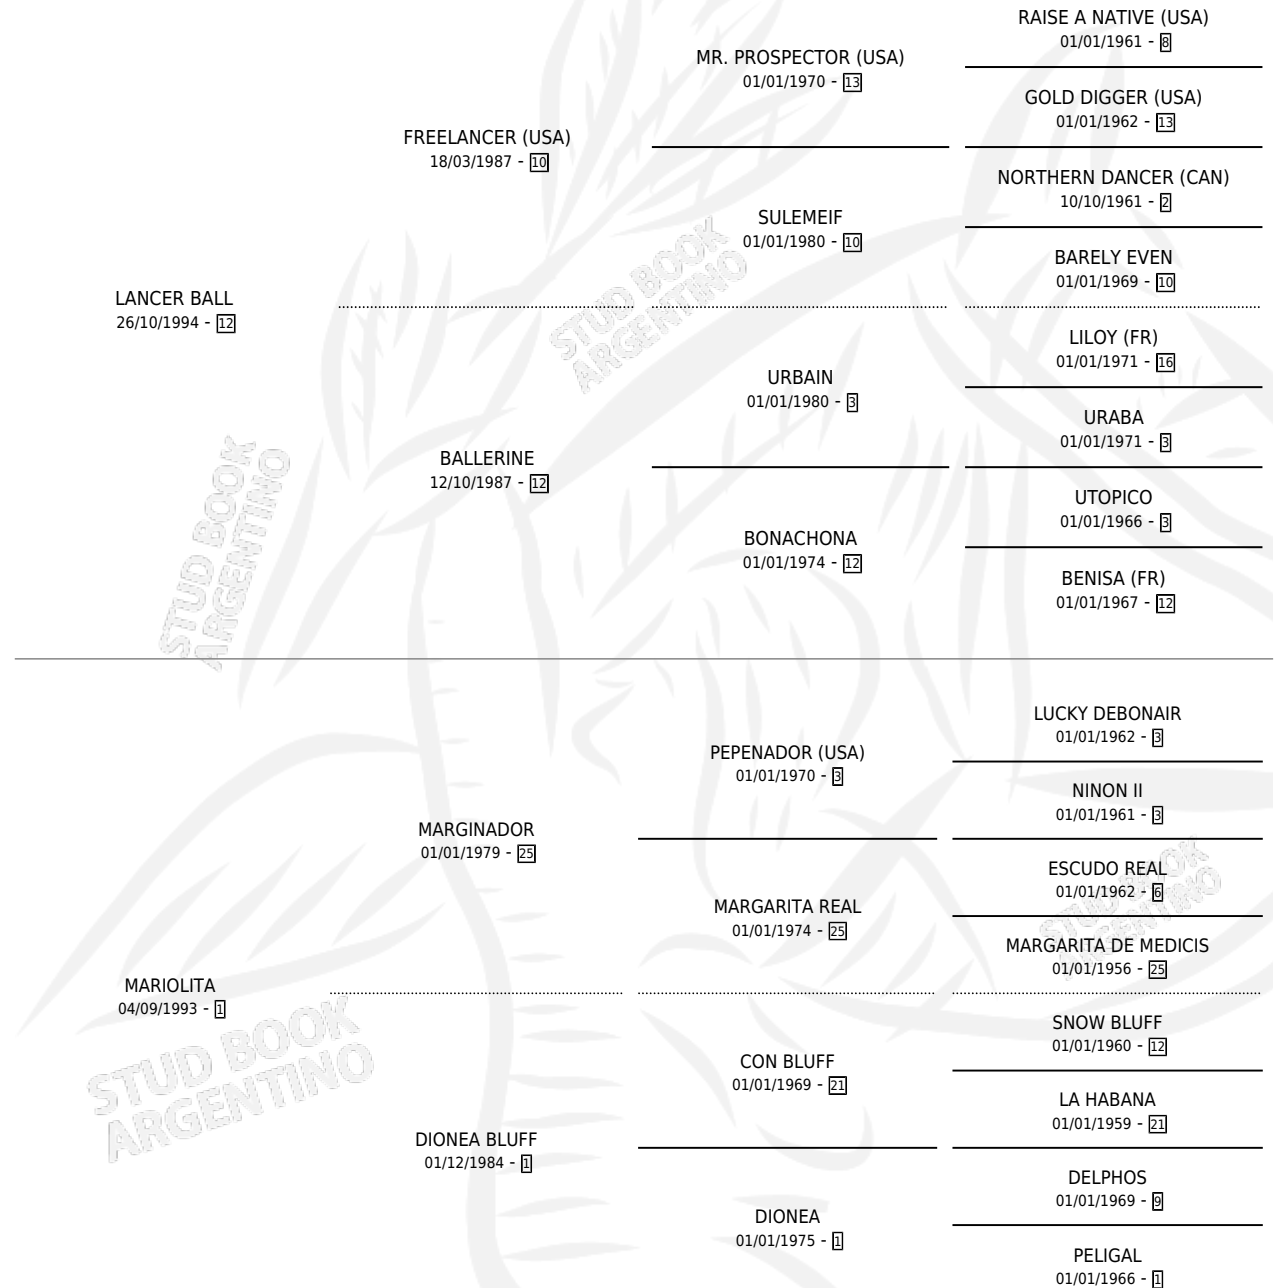

FREE LINO

por **LANCER BALL** y **MARIOLITA** por **MARGINADOR**

Argentina · Macho · Zaino · SP · 20/09/2005
Familia 1-e · Volumen 39

ESTADO

TIPIFICACIÓN SANGUÍNEA	X
TIPIFICACIÓN POR ADN	✓
PASAPORTE	✓
IDENTIFICACIÓN POR MICROCHIP	X
REPRODUCTOR	X

Lugar de nacimiento: San Marcelo

Criador: Sin dato

PEDIGREE

CAMPAÑA

Solo carreras oficiales de Argentina

POR EDAD

EDAD	CC	1°	2°	3°	4°	5°	NP	CLC	CLG	CLCG1	CLGG1	IMPORTE	GANANCIA / CC
5 AÑOS	3	0	0	0	0	0	3	0	0	0	0	\$0	\$0
6 AÑOS	5	1	0	1	1	0	2	0	0	0	0	\$23,724	\$4,745
7 AÑOS	8	0	0	2	0	0	6	0	0	0	0	\$4,552	\$569
TOTALES	16	1	0	3	1	0	11	0	0	0	0	\$28,276	\$1,767
%		6.3%	0.0%	18.8%	6.3%	0.0%	68.8%	0.0%	0.0%	0.0%	0.0%		