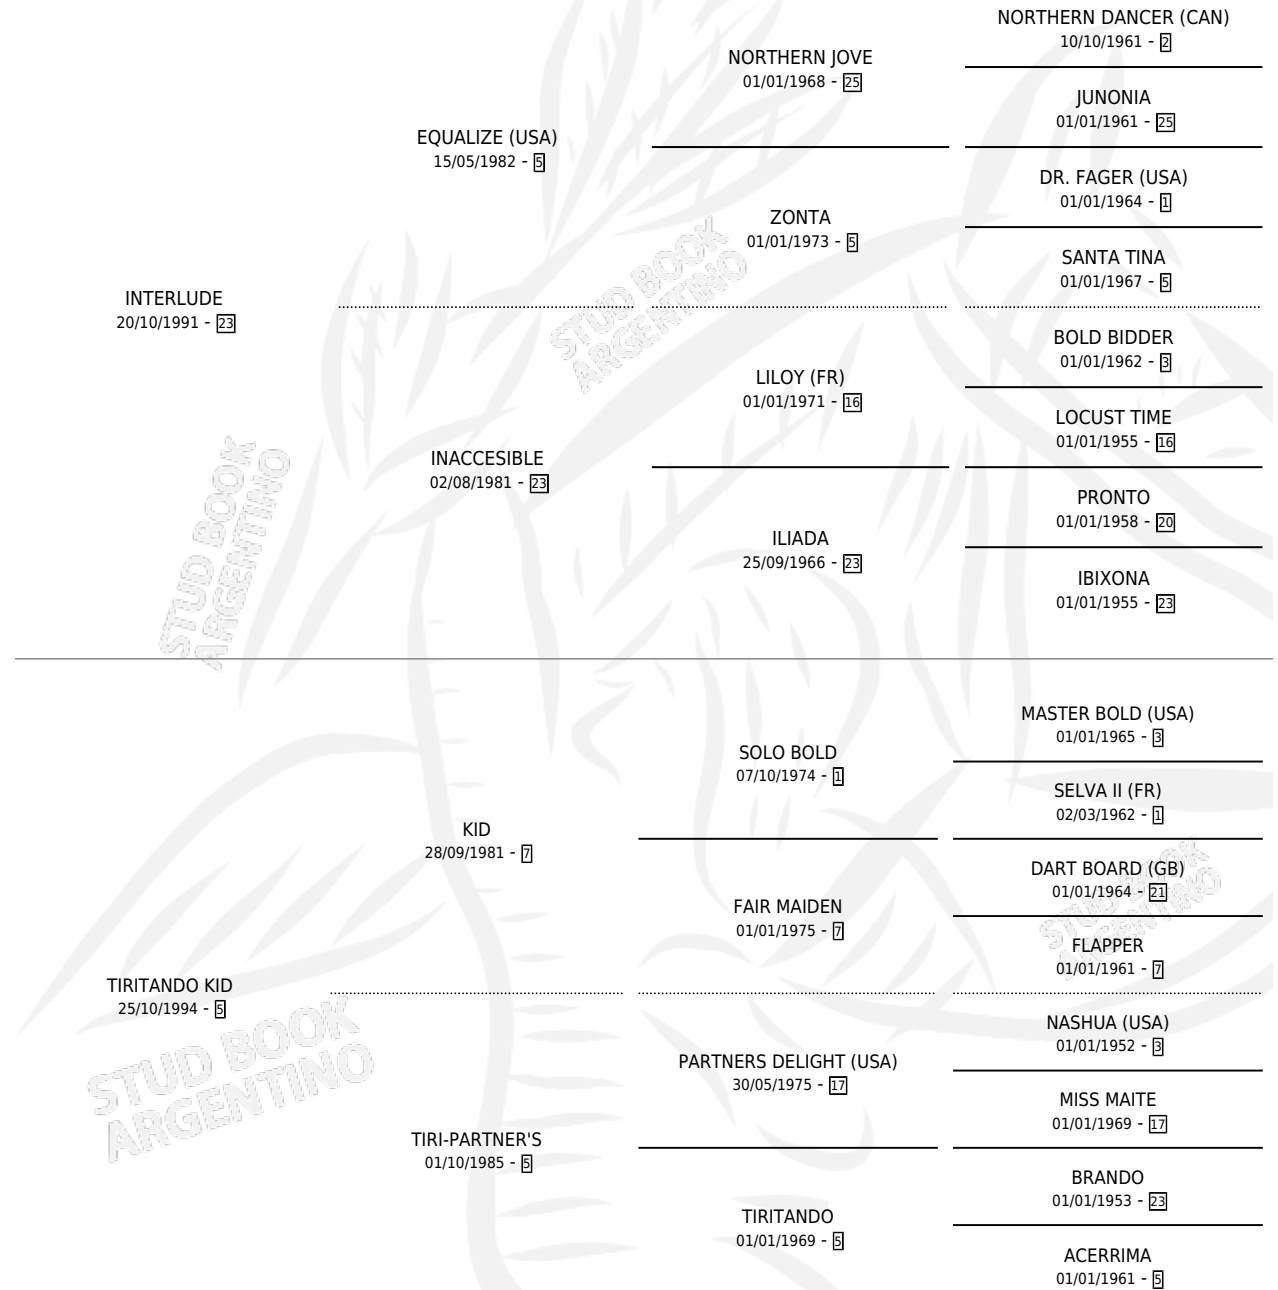

VASCA LUDE

por INTERLUDE y TIRITANDO KID por KID

Argentina · Hembra · Tordillo · SP · 17/09/2005
Familia 5-e · Volumen 39

ESTADO

TIPIFICACIÓN SANGUÍNEA	X
TIPIFICACIÓN POR ADN	✓
PASAPORTE	X
IDENTIFICACIÓN POR MICROCHIP	✓
REPRODUCTOR	✓

Lugar de nacimiento: Don Jacobo
Criador: Mourazos Maribel Valeria

~

HIJOS

	MACHOS	HEMBRAS
6 NACIERON	4	2
4 CORRIERON	4	0
2 GANARON	2	0
0 GANADORES CL	0 GANADORES GR	0 GANADORES G1

PEDIGREE

CAMPAÑA

Solo carreras oficiales de Argentina