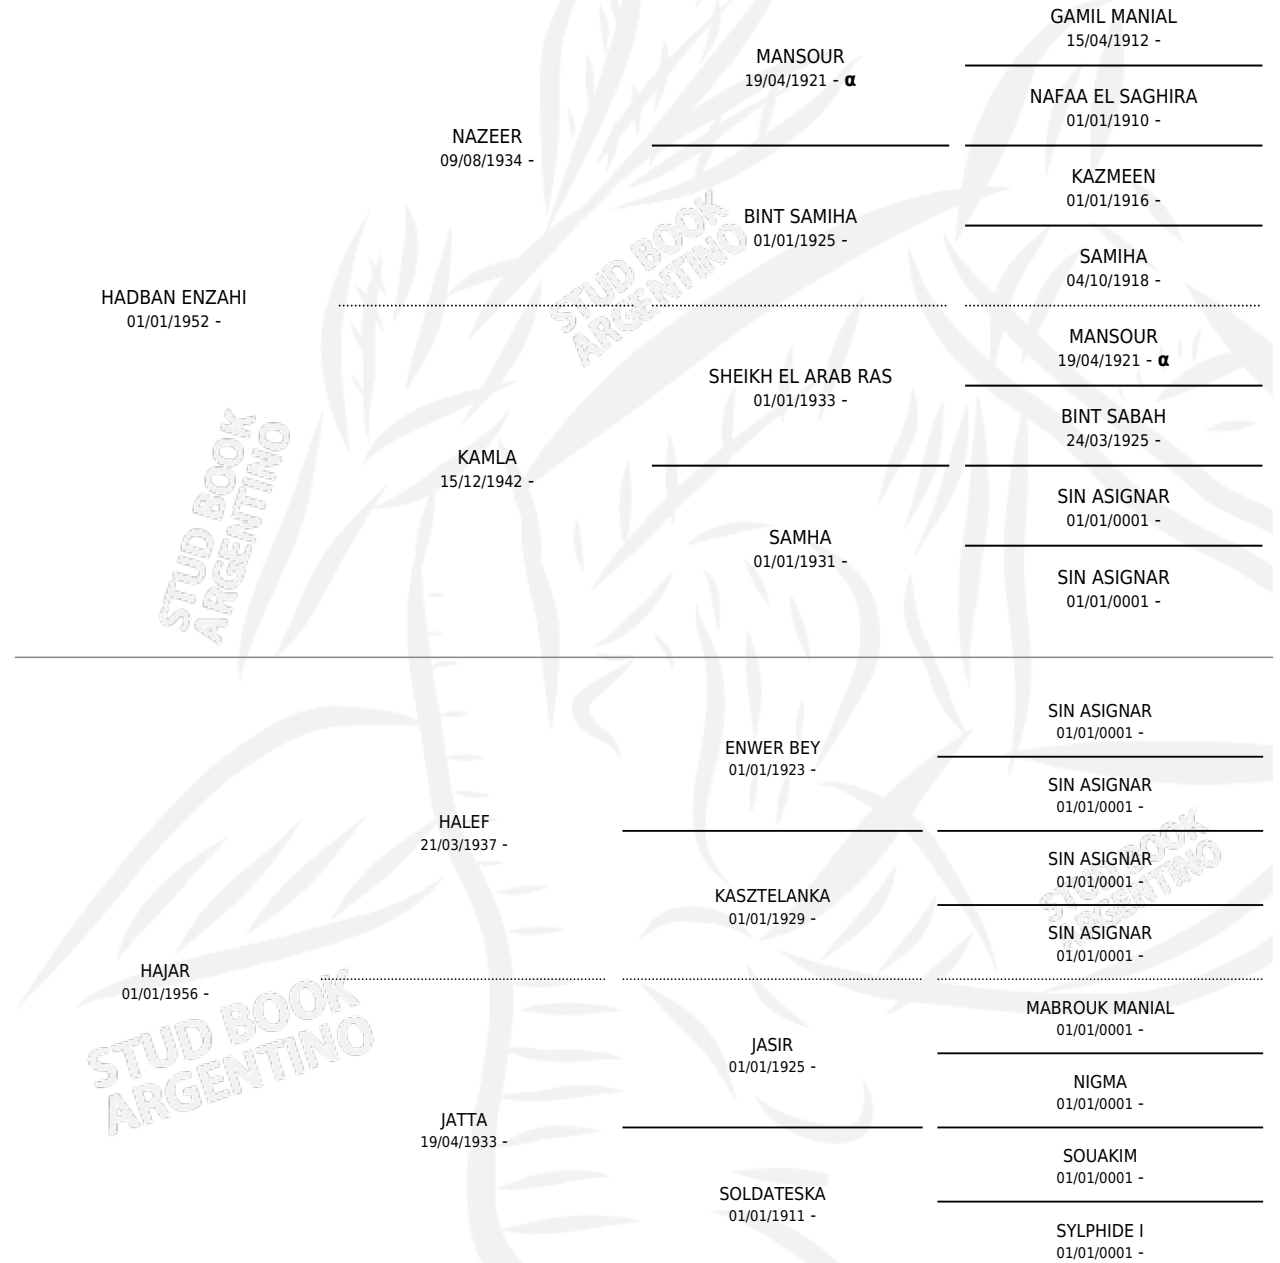

Lugar de nacimiento: Alemania

Criador: Extranjero

~

HIJOS

	MACHOS	HEMBRAS
6 NACIERON	1	5
SIN ACTUACIONES		

PEDIGREE

INBREEDING : α

S