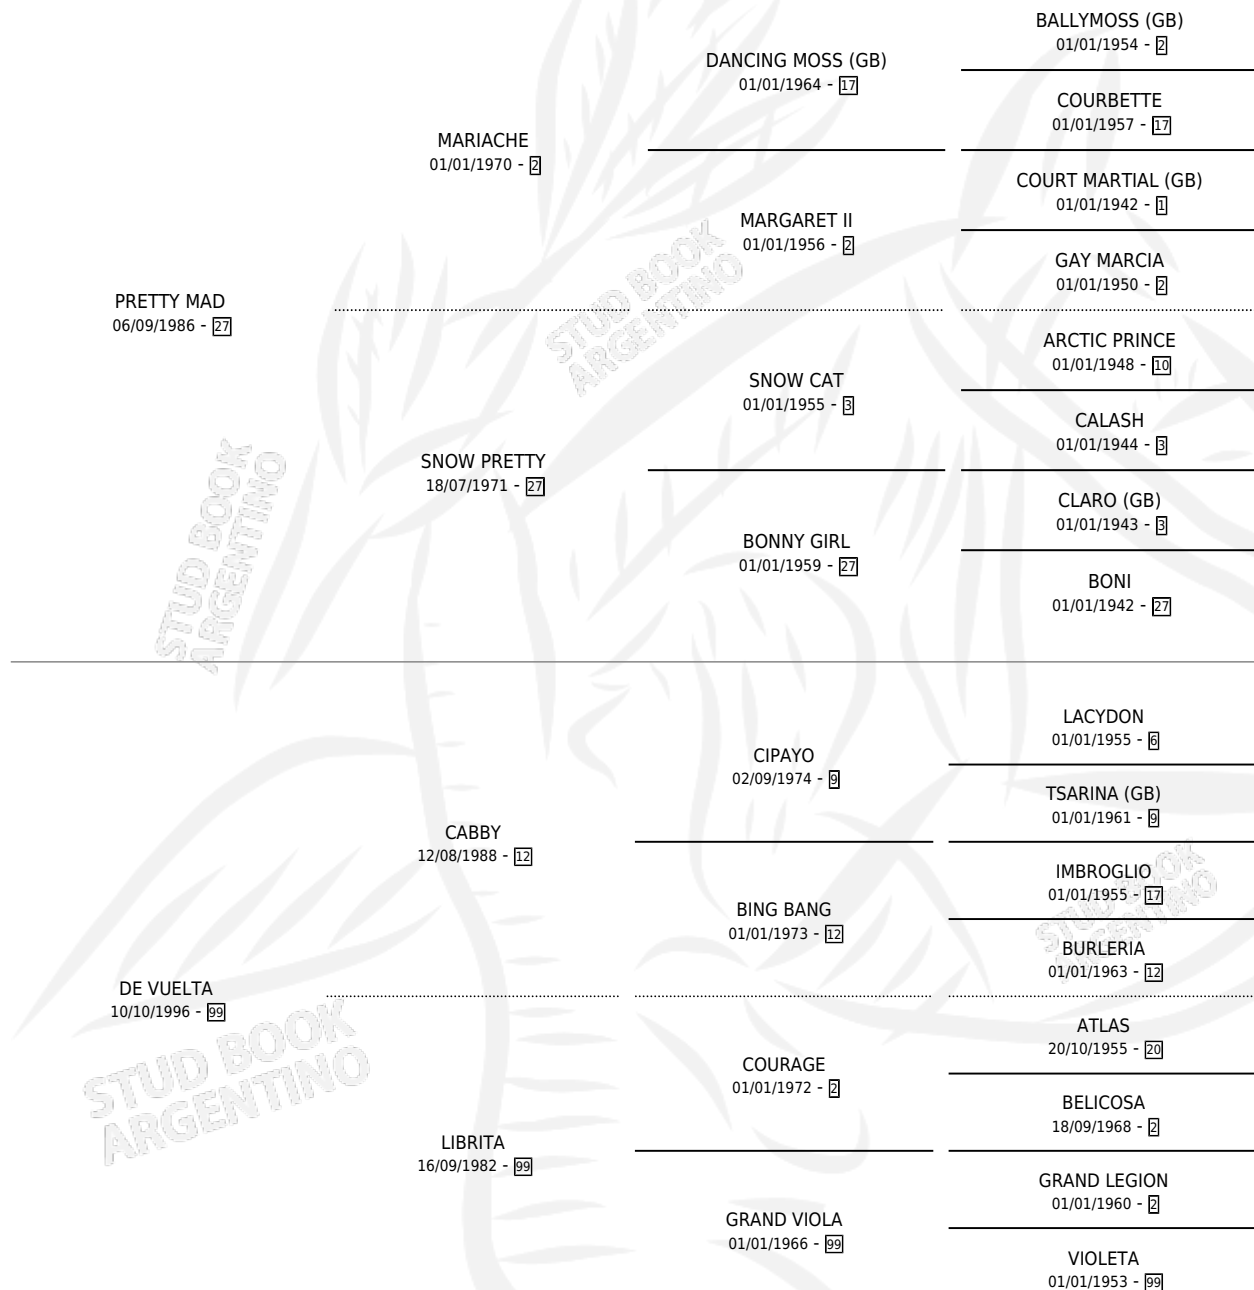

PRETTY VUELTA

por PRETTY MAD y DE VUELTA por CABBY

Argentina · Hembra · Zaino · SP · 17/09/2005
Familia 99 · Volumen 39

ESTADO

TIPIFICACIÓN SANGUÍNEA	X
TIPIFICACIÓN POR ADN	✓
PASAPORTE	X
IDENTIFICACIÓN POR MICROCHIP	X
REPRODUCTOR	X

Lugar de nacimiento: Sarmiento

Criador: Sin dato

PEDIGREE

PRETTY VUELTA

Datos oficiales del Stud Book Argentino

Documento generado el 09/06/2026

studbook.org.ar