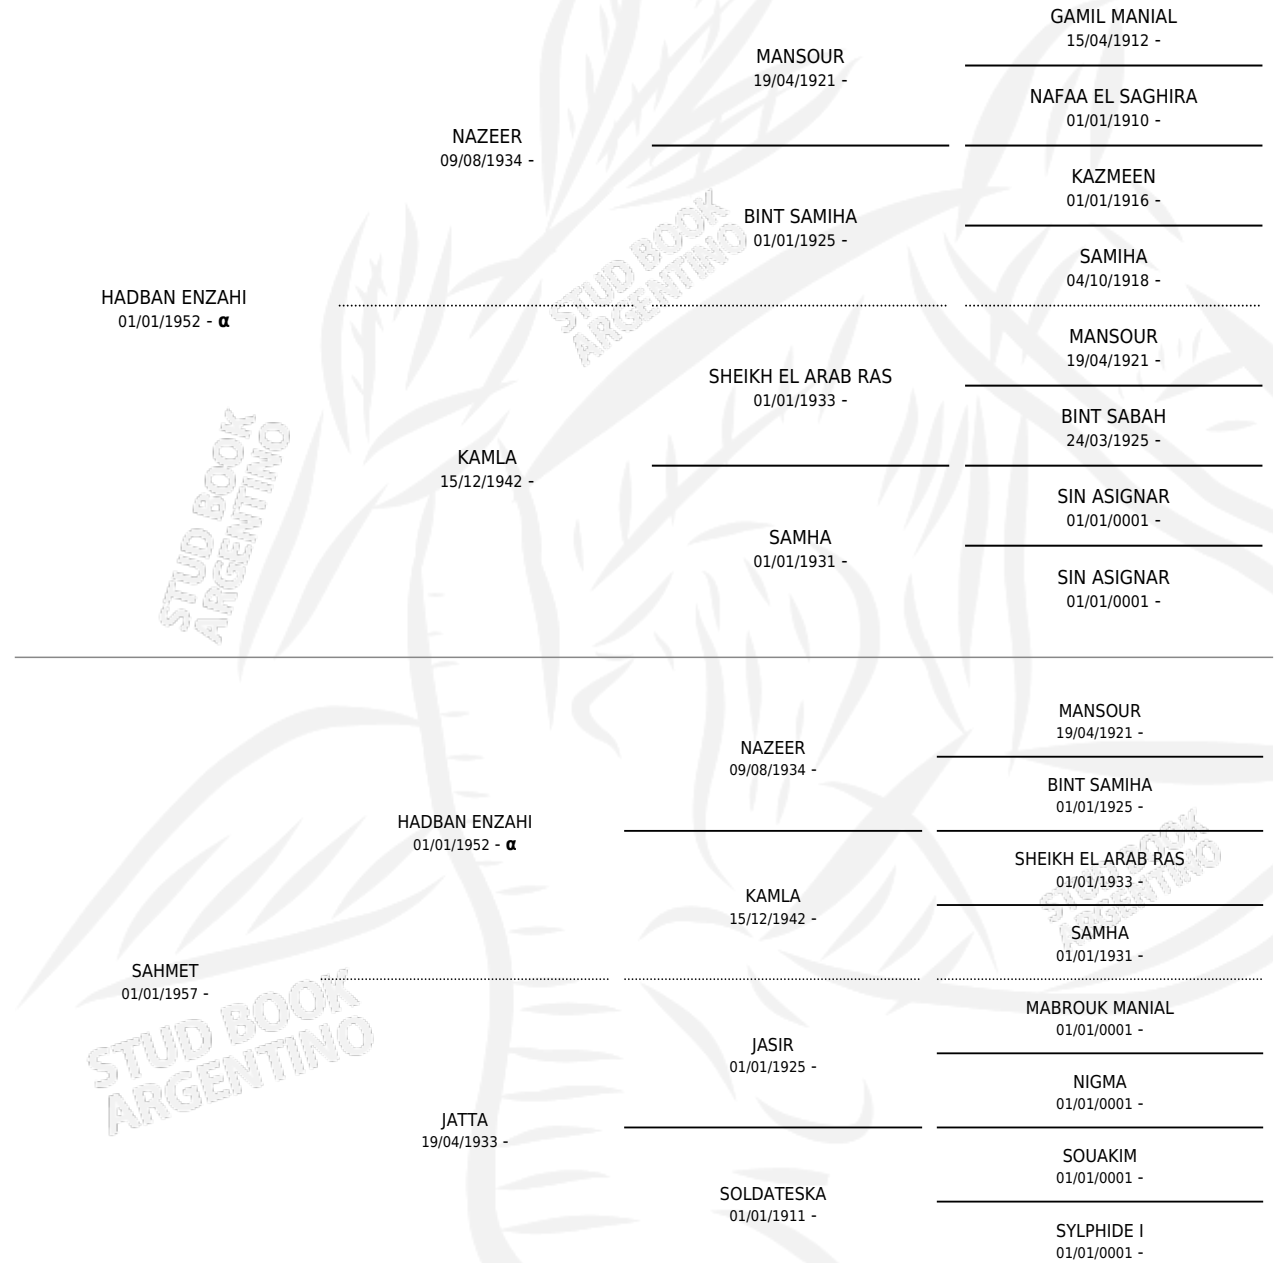

SHOKRY

por HADBAN ENZAHI y SAHMET por HADBAN ENZAHI

Argentina · Macho · Tordillo · AP · 03/02/1973
Familia · Volumen 28

ESTADO

TIPIFICACIÓN SANGUÍNEA	X
TIPIFICACIÓN POR ADN	X
PASAPORTE	X
IDENTIFICACIÓN POR MICROCHIP	X
REPRODUCTOR	✓

Lugar de nacimiento: Campo particular

Criador: Sin dato

~

HIJOS

	MACHOS	HEMBRAS
8 NACIERON	4	4
SIN ACTUACIONES		

PEDIGREE

INBREEDING : α