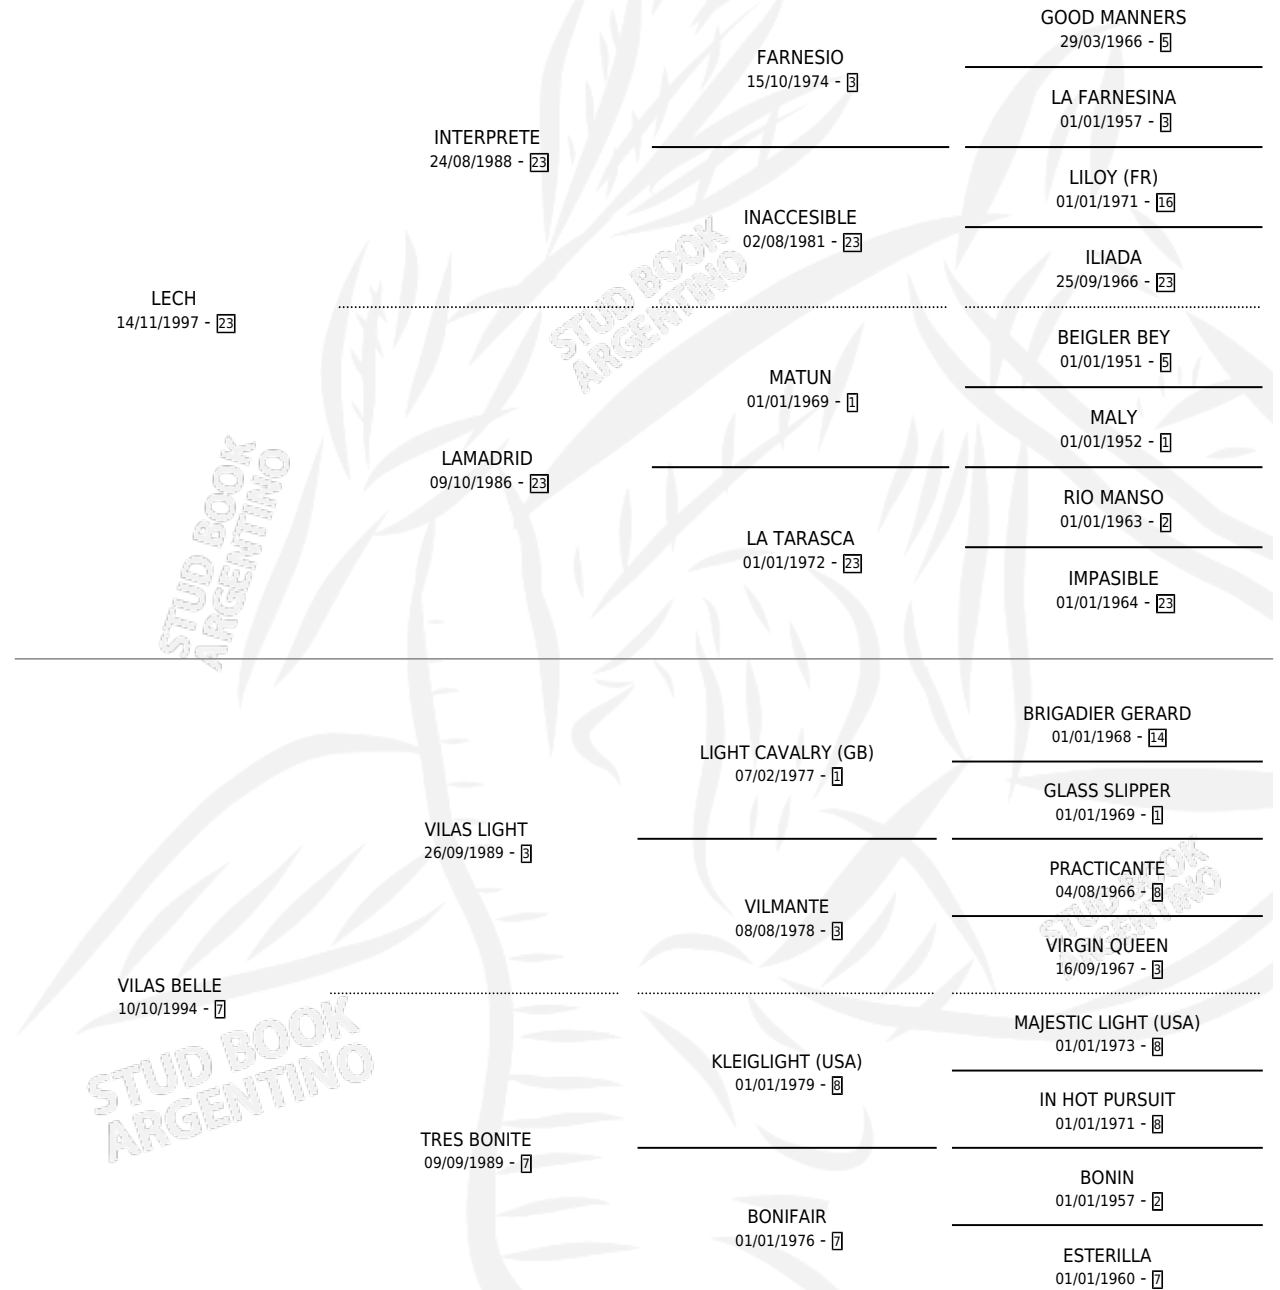

BELLE LU

por LECH y VILAS BELLE por VILAS LIGHT

Argentina · Hembra · Alazan · SP · 15/09/2005
Familia 7-d · Volumen 39

ESTADO

TIPIFICACIÓN SANGUÍNEA	X
TIPIFICACIÓN POR ADN	✓
PASAPORTE	X
IDENTIFICACIÓN POR MICROCHIP	X
REPRODUCTOR	X

Lugar de nacimiento: Campo particular

Criador: Negri Juan Carlos

PEDIGREE

BELLE LU

Datos oficiales del Stud Book Argentino

Documento generado el 24/04/2026

studbook.org.ar