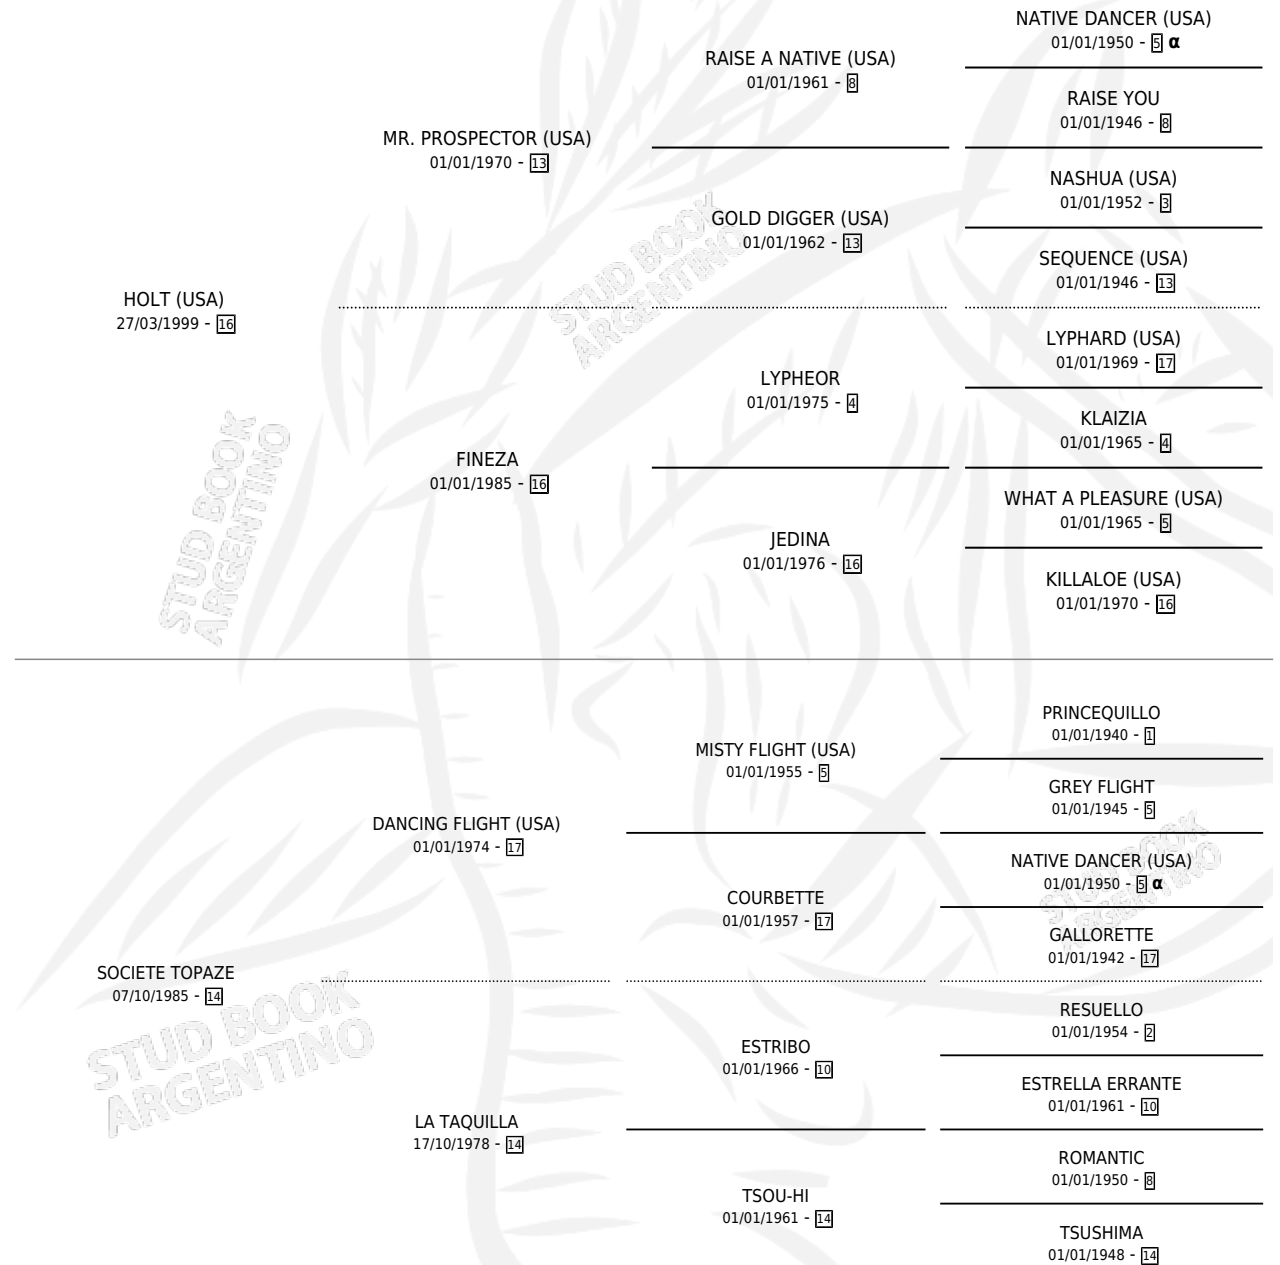

SIMONCELLO

por HOLT (USA) y SOCIETE TOPAZE por DANCING FLIGHT (USA)

Argentina · Macho · Zaino · SP · 31/08/2005
Familia 14 · Volumen 39

ESTADO

TIPIFICACIÓN SANGUÍNEA	X
TIPIFICACIÓN POR ADN	✓
PASAPORTE	X
IDENTIFICACIÓN POR MICROCHIP	X
REPRODUCTOR	X

Lugar de nacimiento: San Lorenzo de Areco
Criador: Cavalieri Anselmo Emilio

PEDIGREE

INBREEDING : α

CAMPAÑA

Solo carreras oficiales de Argentina

POR EDAD

EDAD	CC	1°	2°	3°	4°	5°	NP	CLC	CLG	CLCG1	CLGG1	IMPORTE	GANANCIA / CC
2 AÑOS	2	0	0	0	0	1	1	0	0	0	0	\$1,750	\$875
3 AÑOS	2	0	0	0	1	0	1	0	0	0	0	\$1,800	\$900
TOTALES	4	0	0	0	1	1	2	0	0	0	0	\$3,550	\$888
%		0.0%	0.0%	0.0%	25.0%	25.0%	50.0%	0.0%	0.0%	0.0%	0.0%		