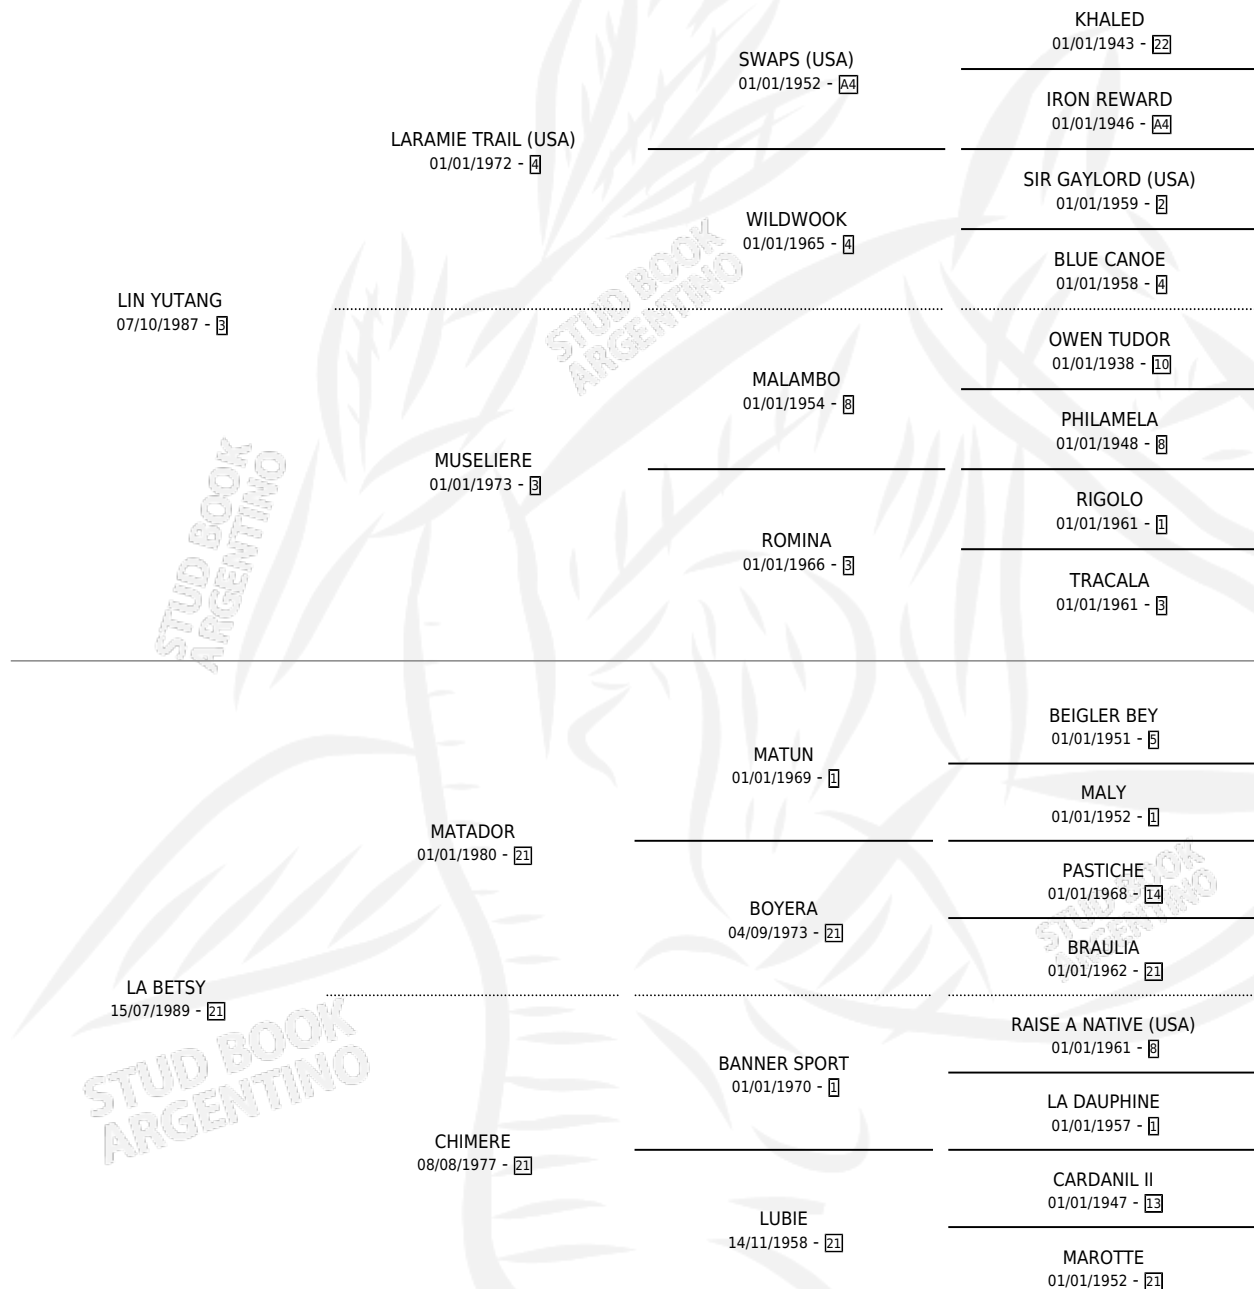

LINDO ESTANCIERO

por LIN YUTANG y LA BETSY por MATADOR

Argentina · Macho · Zaino · SP · 22/09/2005
Familia 21-a · Volumen 39

ESTADO

TIPIFICACIÓN SANGUÍNEA	X
TIPIFICACIÓN POR ADN	✓
PASAPORTE	X
IDENTIFICACIÓN POR MICROCHIP	X
REPRODUCTOR	X

Lugar de nacimiento: Alborada
Criador: Alborada

PEDIGREE

CAMPAÑA

Solo carreras oficiales de Argentina

POR EDAD

EDAD	CC	1°	2°	3°	4°	5°	NP	CLC	CLG	CLCG1	CLGG1	IMPORTE	GANANCIA / CC
3 AÑOS	1	0	0	0	0	0	1	0	0	0	0	\$0	\$0
4 AÑOS	5	0	0	0	1	0	4	0	0	0	0	\$800	\$160
5 AÑOS	1	0	0	0	0	1	0	0	0	0	0	\$350	\$350
TOTALES	7	0	0	0	1	1	5	0	0	0	0	\$1,150	\$164
%		0.0%	0.0%	0.0%	14.3%	14.3%	71.4%	0.0%	0.0%	0.0%	0.0%		