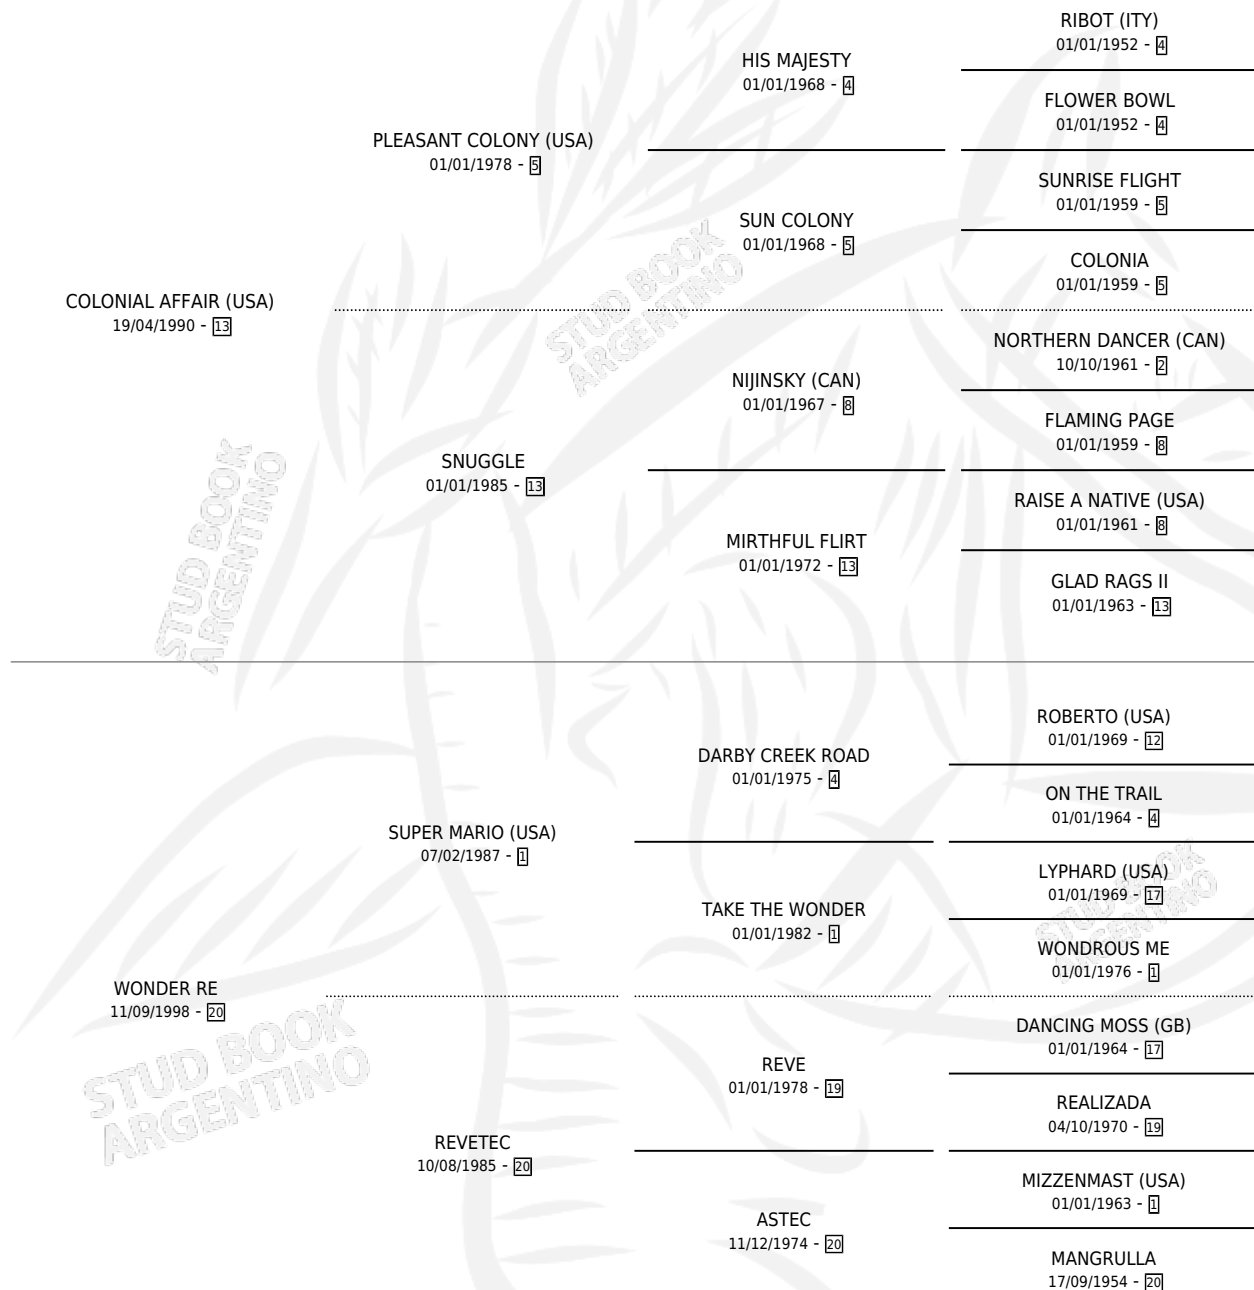

WONDER WORLD

por COLONIAL AFFAIR (USA) y WONDER RE por SUPER MARIO (USA)

Argentina · Macho · Zaino · SP · 07/10/2005
Familia 20 · Volumen 39

ESTADO

TIPIFICACIÓN SANGUÍNEA	X
TIPIFICACIÓN POR ADN	✓
PASAPORTE	X
IDENTIFICACIÓN POR MICROCHIP	X
REPRODUCTOR	X

Lugar de nacimiento: El Paraiso
Criador: Haras Y Stud Vengador

PEDIGREE

CAMPAÑA

Solo carreras oficiales de Argentina

POR EDAD

EDAD	CC	1°	2°	3°	4°	5°	NP	CLC	CLG	CLCG1	CLGG1	IMPORTE	GANANCIA / CC
3 AÑOS	8	0	1	1	0	1	5	0	0	0	0	\$15,125	\$1,891
4 AÑOS	12	1	1	1	1	1	7	0	0	0	0	\$40,750	\$3,396
5 AÑOS	10	1	0	1	2	3	3	0	0	0	0	\$32,650	\$3,265
6 AÑOS	10	1	0	0	0	1	8	0	0	0	0	\$29,550	\$2,955
TOTALES	40	3	2	3	3	6	23	0	0	0	0	\$118,075	\$2,952
%		7.5%	5.0%	7.5%	7.5%	15.0%	57.5%	0.0%	0.0%	0.0%	0.0%		