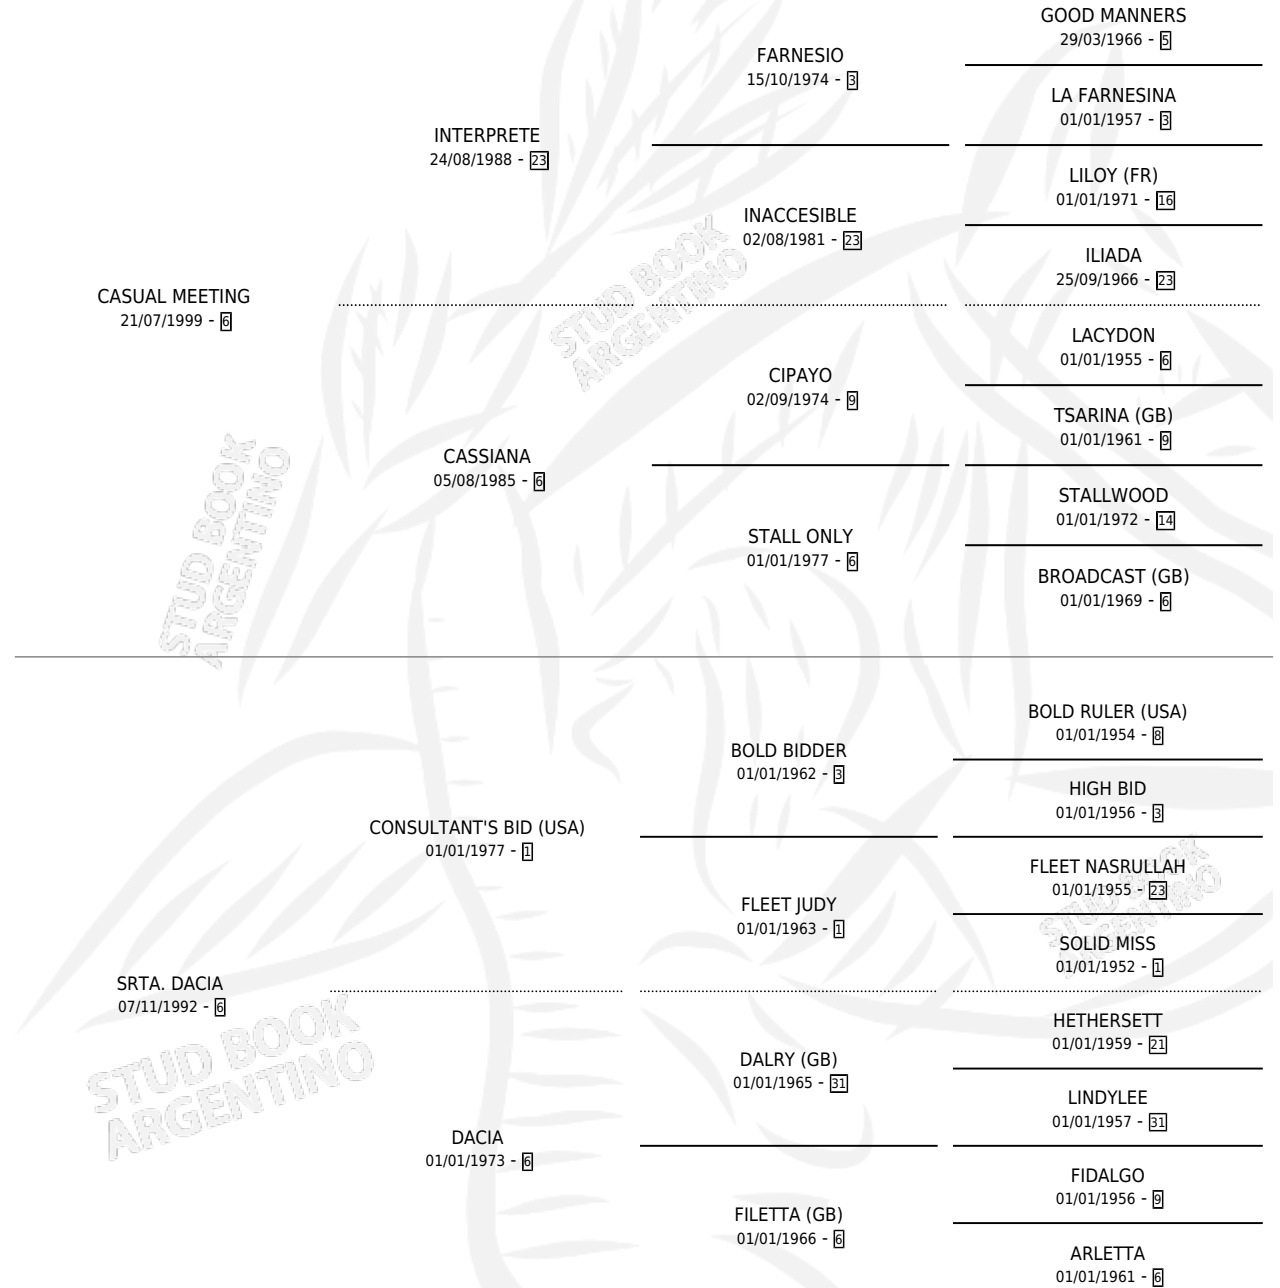

SRTA. MARTINA

por CASUAL MEETING y SRTA. DACIA por CONSULTANT'S BID (USA)

Argentina · Hembra · Alazan · SP · 04/10/2005
Familia 6-e · Volumen 39

ESTADO

TIPIFICACIÓN SANGUÍNEA	X
TIPIFICACIÓN POR ADN	✓
PASAPORTE	X
IDENTIFICACIÓN POR MICROCHIP	X
REPRODUCTOR	✓

Lugar de nacimiento: San Ignacio De Loyola
Criador: Sin dato

~

HIJOS

	MACHOS	HEMBRAS
1 NACIERON	1	0
SIN ACTUACIONES		

PEDIGREE