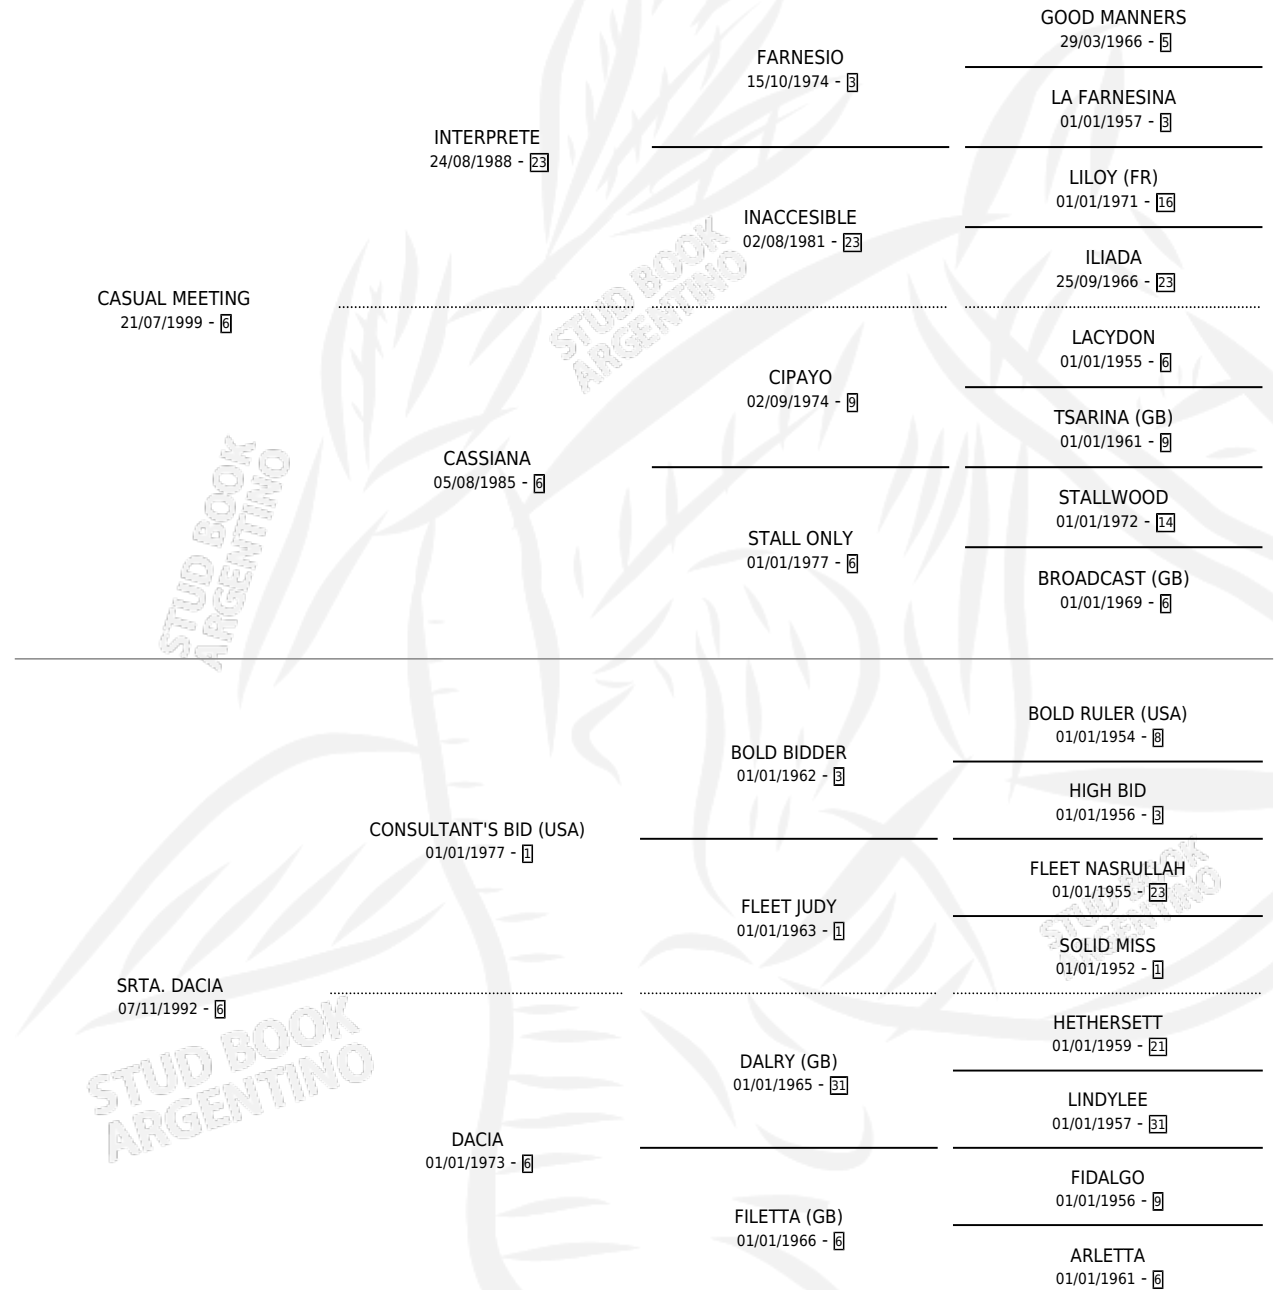

SRTA. MARTINA

por CASUAL MEETING y SRTA. DACIA por CONSULTANT'S BID (USA)

Argentina · Hembra · Alazan · SP · 04/10/2005
Familia 6-e · Volumen 39

ESTADO

TIPIFICACIÓN SANGUÍNEA	X
TIPIFICACIÓN POR ADN	✓
PASAPORTE	X
IDENTIFICACIÓN POR MICROCHIP	X
REPRODUCTOR	✓

Lugar de nacimiento: San Ignacio De Loyola
Criador: Sin dato

~

HIJOS

	MACHOS	HEMBRAS
1 NACIERON	1	0
SIN ACTUACIONES		

PEDIGREE