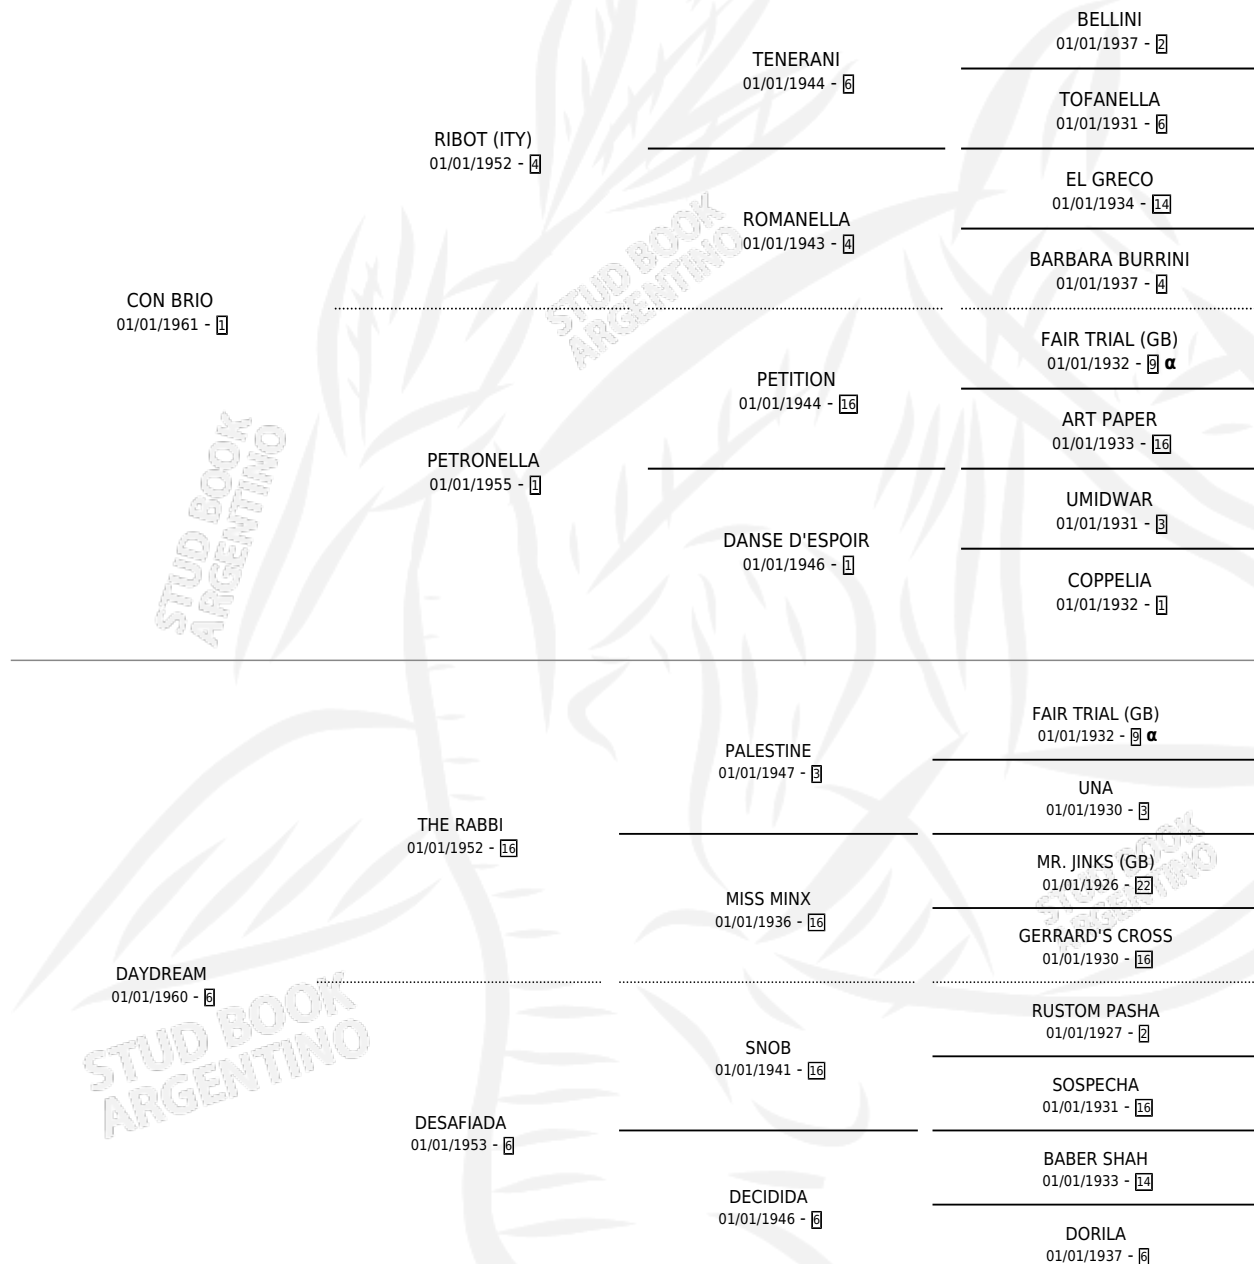

# LA BATUTA

por CON BRIO y DAYDREAM por THE RABBI

Argentina · Hembra · Zaino Doradillo · SP · 01/01/1974  
Familia 6-a · Volumen 28

## ESTADO

TIPIFICACIÓN SANGUÍNEA	X
TIPIFICACIÓN POR ADN	X
PASAPORTE	X
IDENTIFICACIÓN POR MICROCHIP	X
REPRODUCTOR	✓

**Lugar de nacimiento:** Campo particular

**Criador:** Sin dato

~

## HIJOS

	MACHOS	HEMBRAS
4 NACIERON	3	1
2 CORRIERON	1	1
2 GANARON	1	1
<b>0</b> GANADORES CL	<b>0</b> GANADORES GR	<b>0</b> GANADORES G1

## PEDIGREE

INBREEDING : α

S

cimientos 3 / Efectividad 30.00%

PADRILLO	PRODUCTO	CRIADOR	1ER SERVICIO	ÚLTIMO SERVICIO
SAMOAN (USA)	∅		25/10/1992	25/10/1992
<b>LA BATUTA</b>	∅		18/11/1991	13/12/1991
<b>Datos oficiales del Stud Book Argentino</b>				
CAMPERO	∅		15/09/1990	22/11/1990
Documento generado el 02/05/2026				
BOLD SECOND (USA)	∅		01/09/1989	12/10/1989
studbook.org.ar				
CAMPERO	LE MUSICIEN (M Z, 24/08/1989) •MURIÓ EL 20/11/1995•	SIN DATO	28/08/1988	28/08/1988
CAMPERO	∅		27/10/1987	16/11/1987
CAMPERO	∅		29/09/1986	29/11/1986
CAMPERO	∅		06/11/1985	25/11/1985
PRETENCIOSO	LABURO (M ZC, 30/10/1985)	SIN DATO		
PRETENCIOSO	LE BRUIT (M Z, 17/07/1984)	SIN DATO		