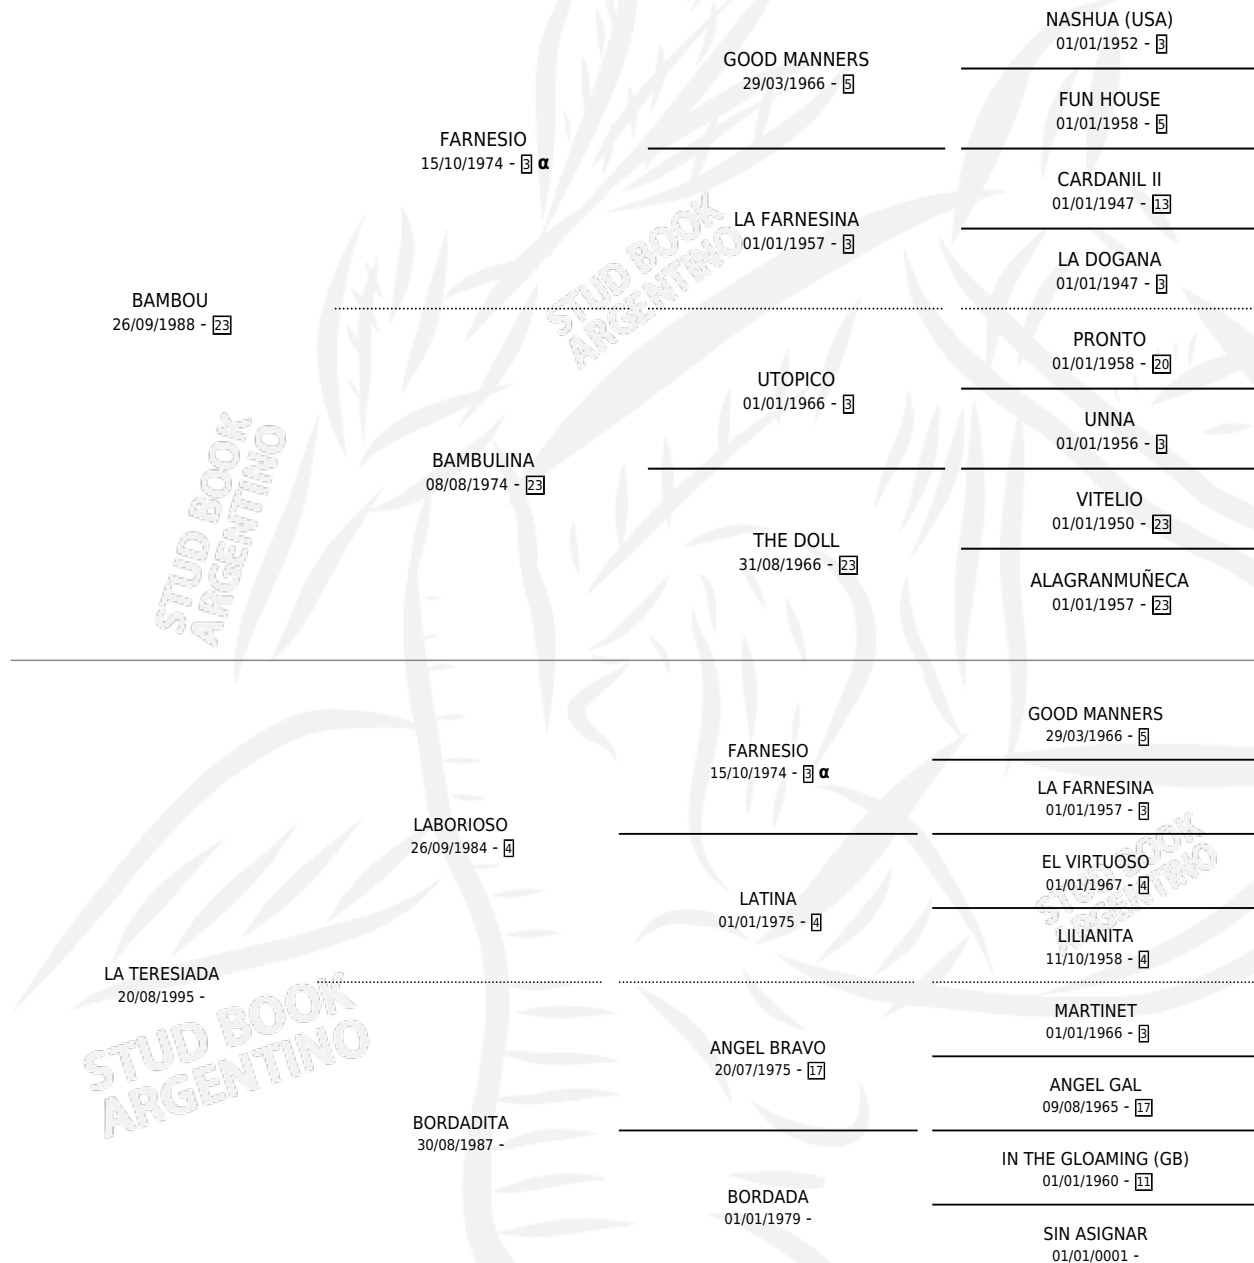

BUCARAMANGA

por **BAMBOU** y **LA TERESIADA** por **LABORIOSO**

Argentina · Hembra · Alazan · SP · 28/09/2005
Familia · Volumen 39

ESTADO

TIPIFICACIÓN SANGUÍNEA	X
TIPIFICACIÓN POR ADN	✓
PASAPORTE	X
IDENTIFICACIÓN POR MICROCHIP	X
REPRODUCTOR	✓

Lugar de nacimiento: Zoraida

Criador: Zoraida

~

HIJOS

	MACHOS	HEMBRAS
2 NACIERON	0	2
2 CORRIERON	0	2

SIN ACTUACIONES

PEDIGREE

INBREEDING : α

CAMPAÑA

Solo carreras oficiales de Argentina

POR EDAD

EDAD	CC	1°	2°	3°	4°	5°	NP	CLC	CLG	CLCG1	CLGG1	IMPORTE	GANANCIA / CC
3 AÑOS	5	0	0	1	0	1	3	0	0	0	0	\$5,280	\$1,056
4 AÑOS	5	0	0	0	0	0	5	0	0	0	0	\$0	\$0
5 AÑOS	1	0	0	0	0	1	0	0	0	0	0	\$1,050	\$1,050
TOTALES	11	0	0	1	0	2	8	0	0	0	0	\$6,330	\$575
%		0.0%	0.0%	9.1%	0.0%	18.2%	72.7%	0.0%	0.0%	0.0%	0.0%		