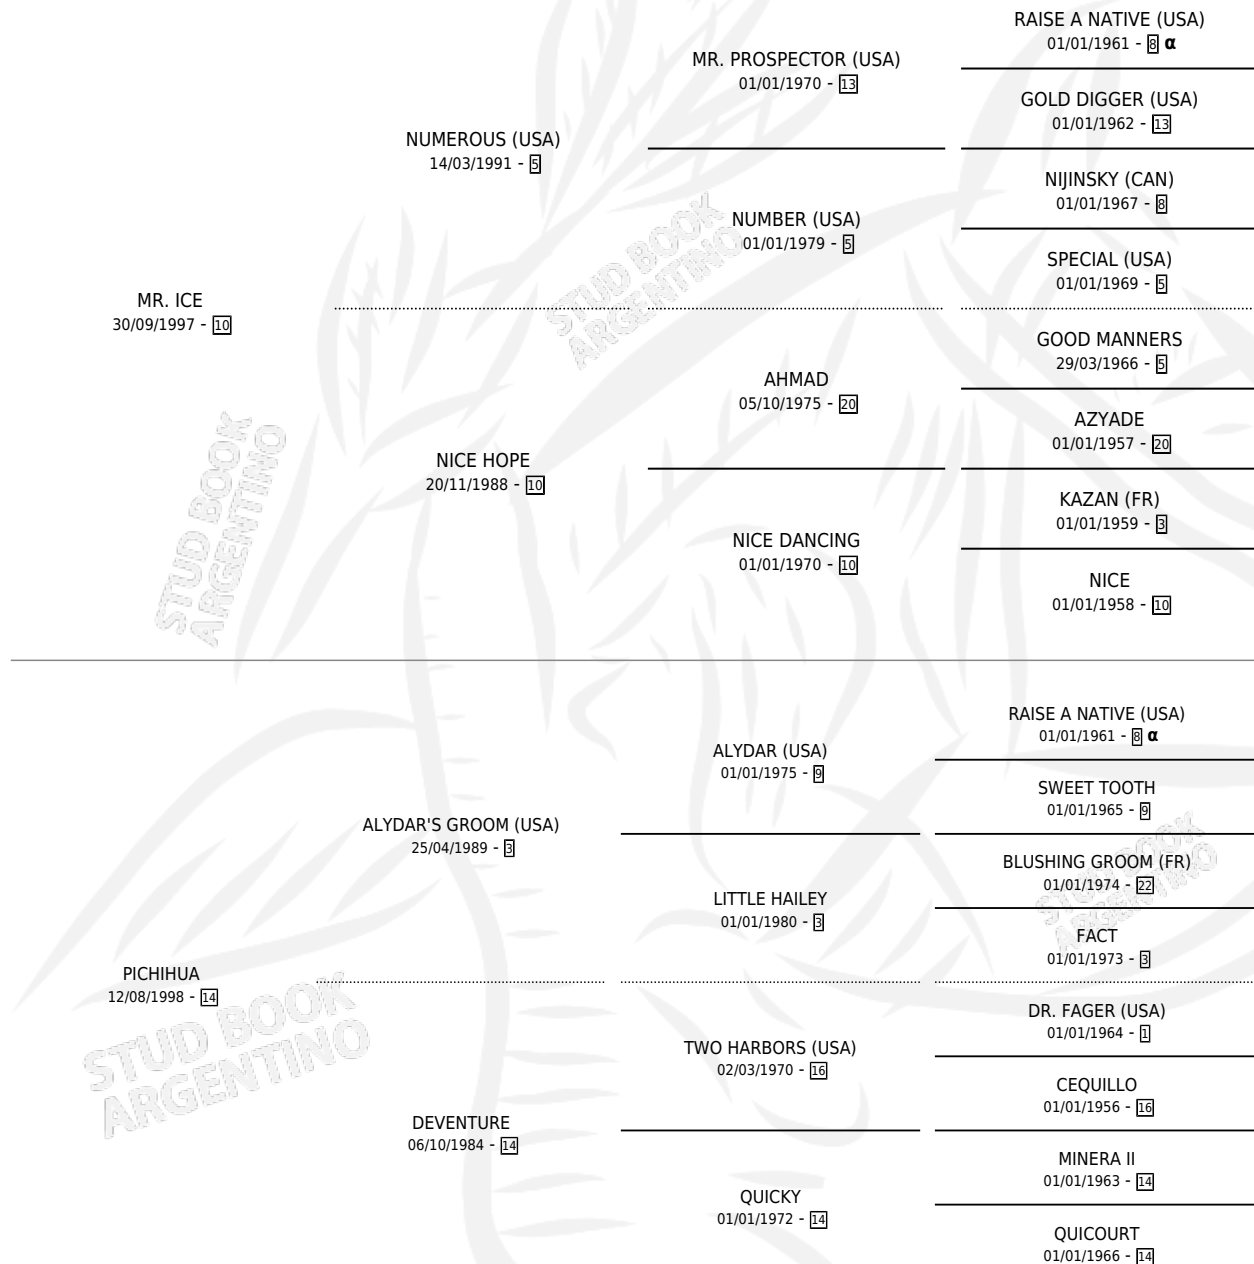

# FRIO LIMEÑO

por MR. ICE y PICHUHUA por ALYDAR'S GROOM (USA)

Argentina · Macho · Alazan · SP · 22/09/2005  
Familia 14 · Volumen 39

## ESTADO

TIPIFICACIÓN SANGUÍNEA	X
TIPIFICACIÓN POR ADN	✓
PASAPORTE	X
IDENTIFICACIÓN POR MICROCHIP	X
REPRODUCTOR	X

**Lugar de nacimiento:** Capilla De La Sierra  
**Criador:** Capilla De La Sierra

## PEDIGREE

INBREEDING : α