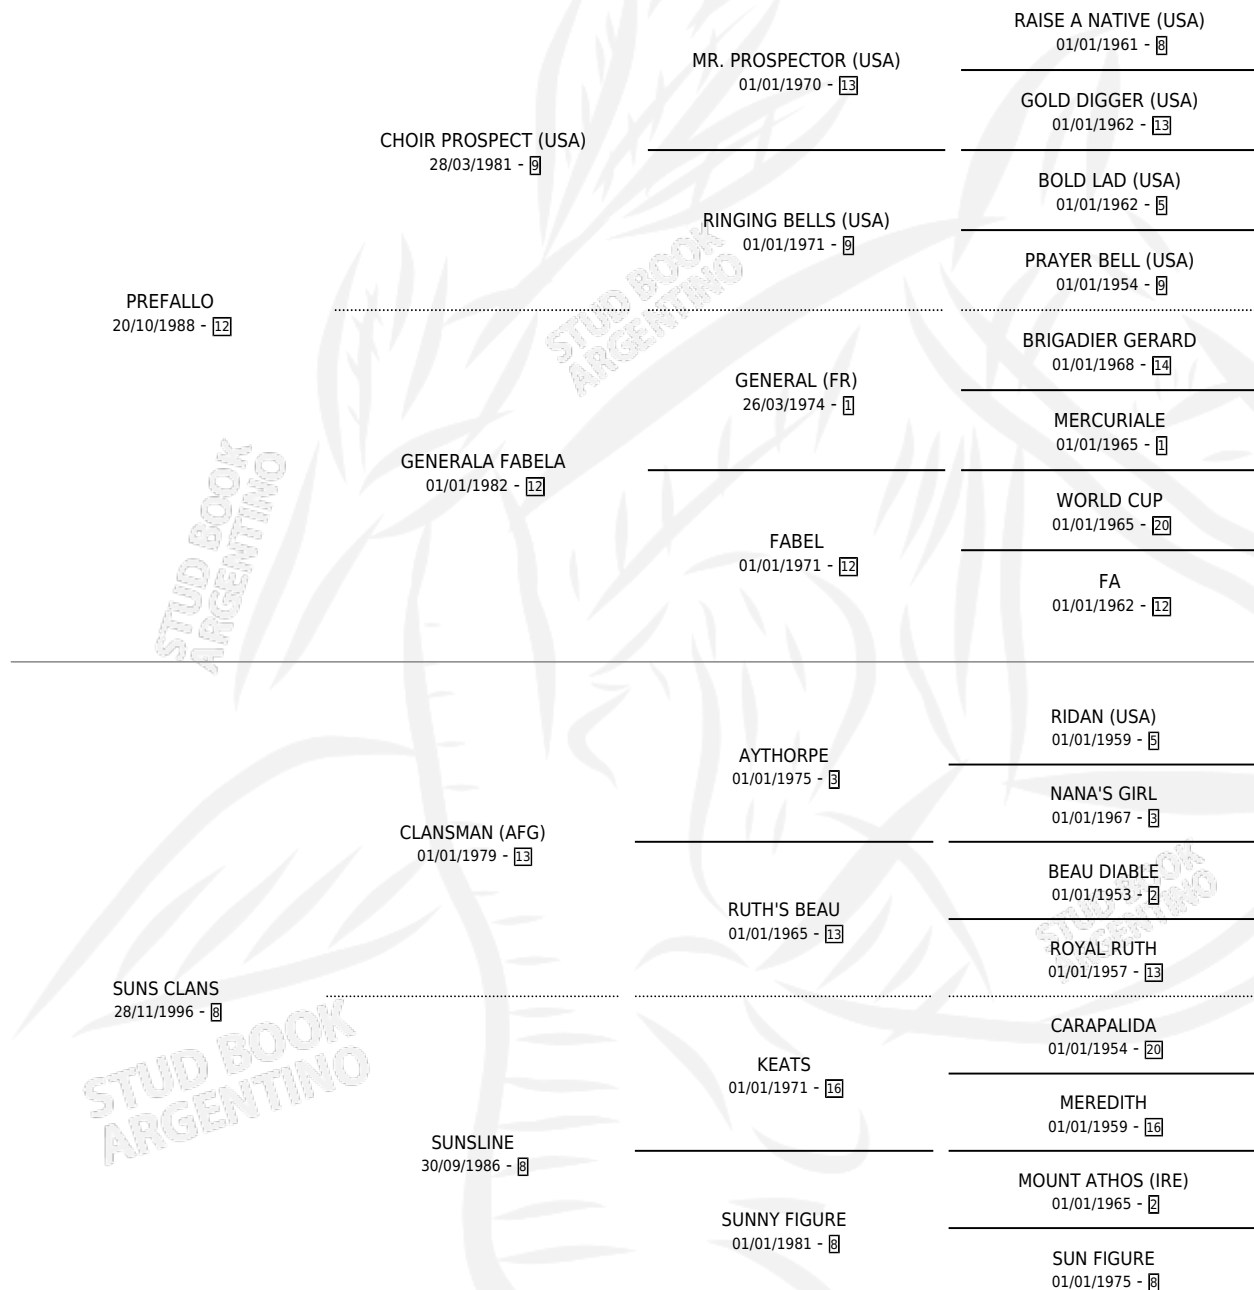

Lugar de nacimiento: Ojos del Padre

Criador: Ojos del Padre

~

HIJOS

	MACHOS	HEMBRAS
4 NACIERON	1	3

SIN ACTUACIONES

PEDIGREE

CAMPAÑA

Solo carreras oficiales de Argentina

POR EDAD

EDAD	CC	1°	2°	3°	4°	5°	NP	CLC	CLG	CLCG1	CLGG1	IMPORTE	GANANCIA / CC
3 AÑOS	2	0	0	0	0	0	2	0	0	0	0	\$0	\$0
TOTALES	2	0	0	0	0	0	2	0	0	0	0	\$0	\$0
%		0.0%	0.0%	0.0%	0.0%	0.0%	100%	0.0%	0.0%	0.0%	0.0%		