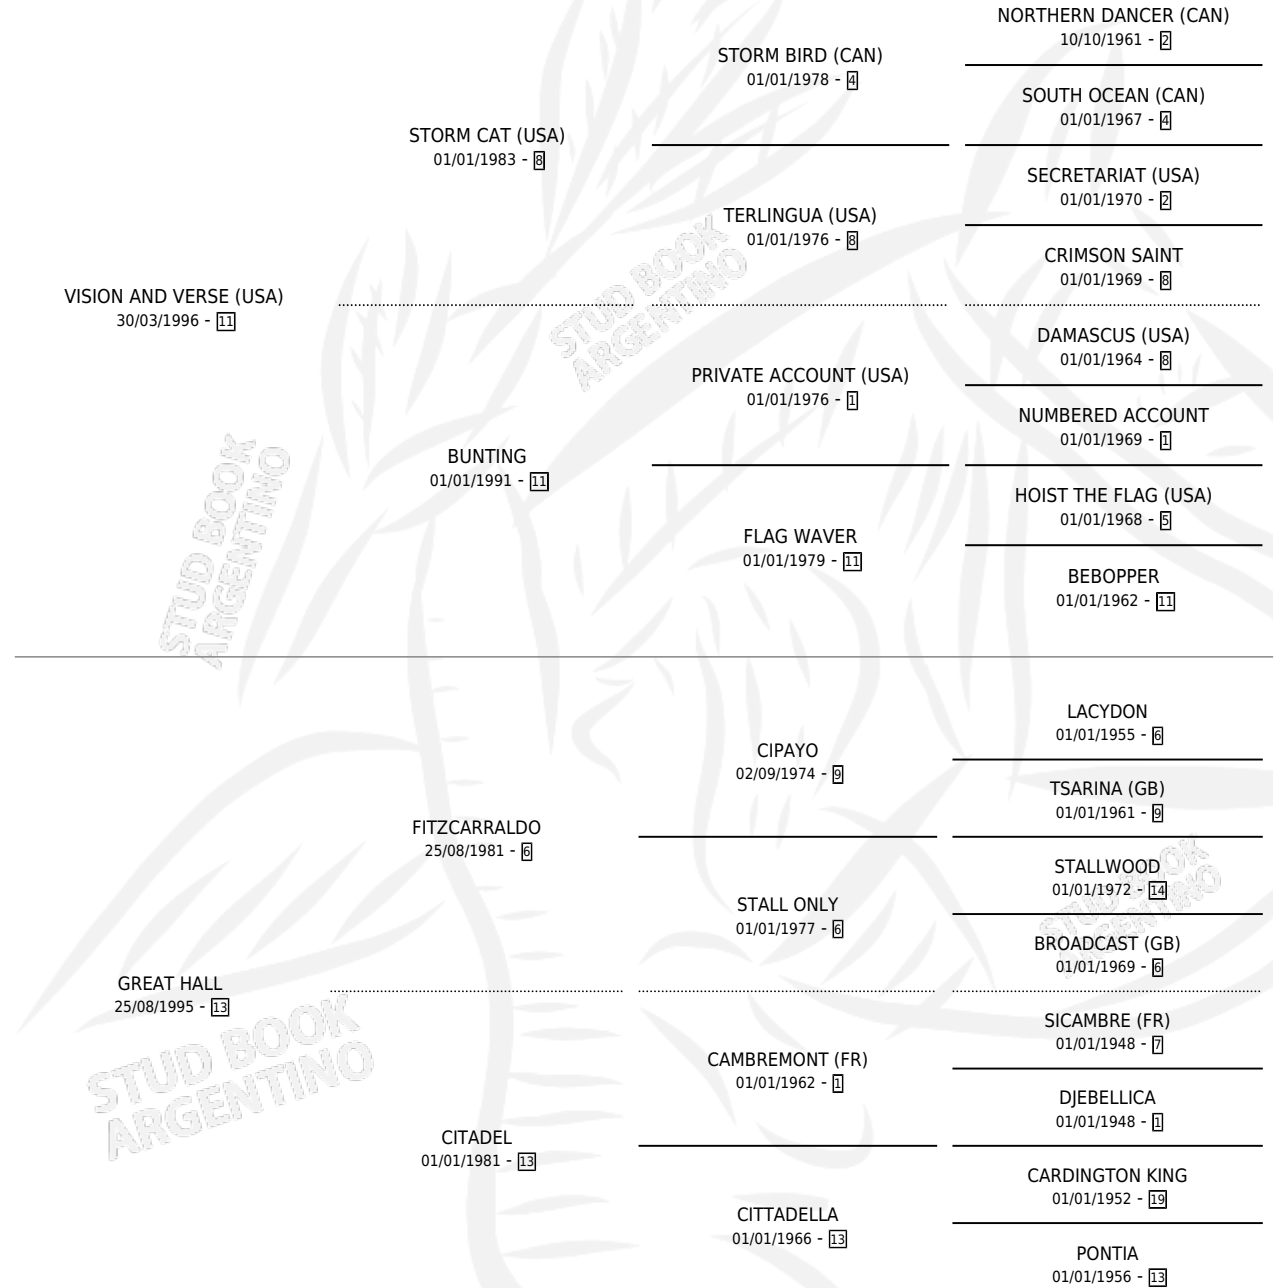

SUITE ROYALE

por VISION AND VERSE (USA) y GREAT HALL por FITZCARRALDO

Argentina · Hembra · Zaino · SP · 24/09/2005
Familia 13-c · Volumen 39

ESTADO

TIPIFICACIÓN SANGUÍNEA	X
TIPIFICACIÓN POR ADN	✓
PASAPORTE	X
IDENTIFICACIÓN POR MICROCHIP	X
REPRODUCTOR	✓

Lugar de nacimiento: El Mallin
Criador: Ojos Verdes

~

HIJOS

	MACHOS	HEMBRAS
4 NACIERON	1	3
SIN ACTUACIONES		

PEDIGREE

CAMPAÑA

Solo carreras oficiales de Argentina

POR EDAD