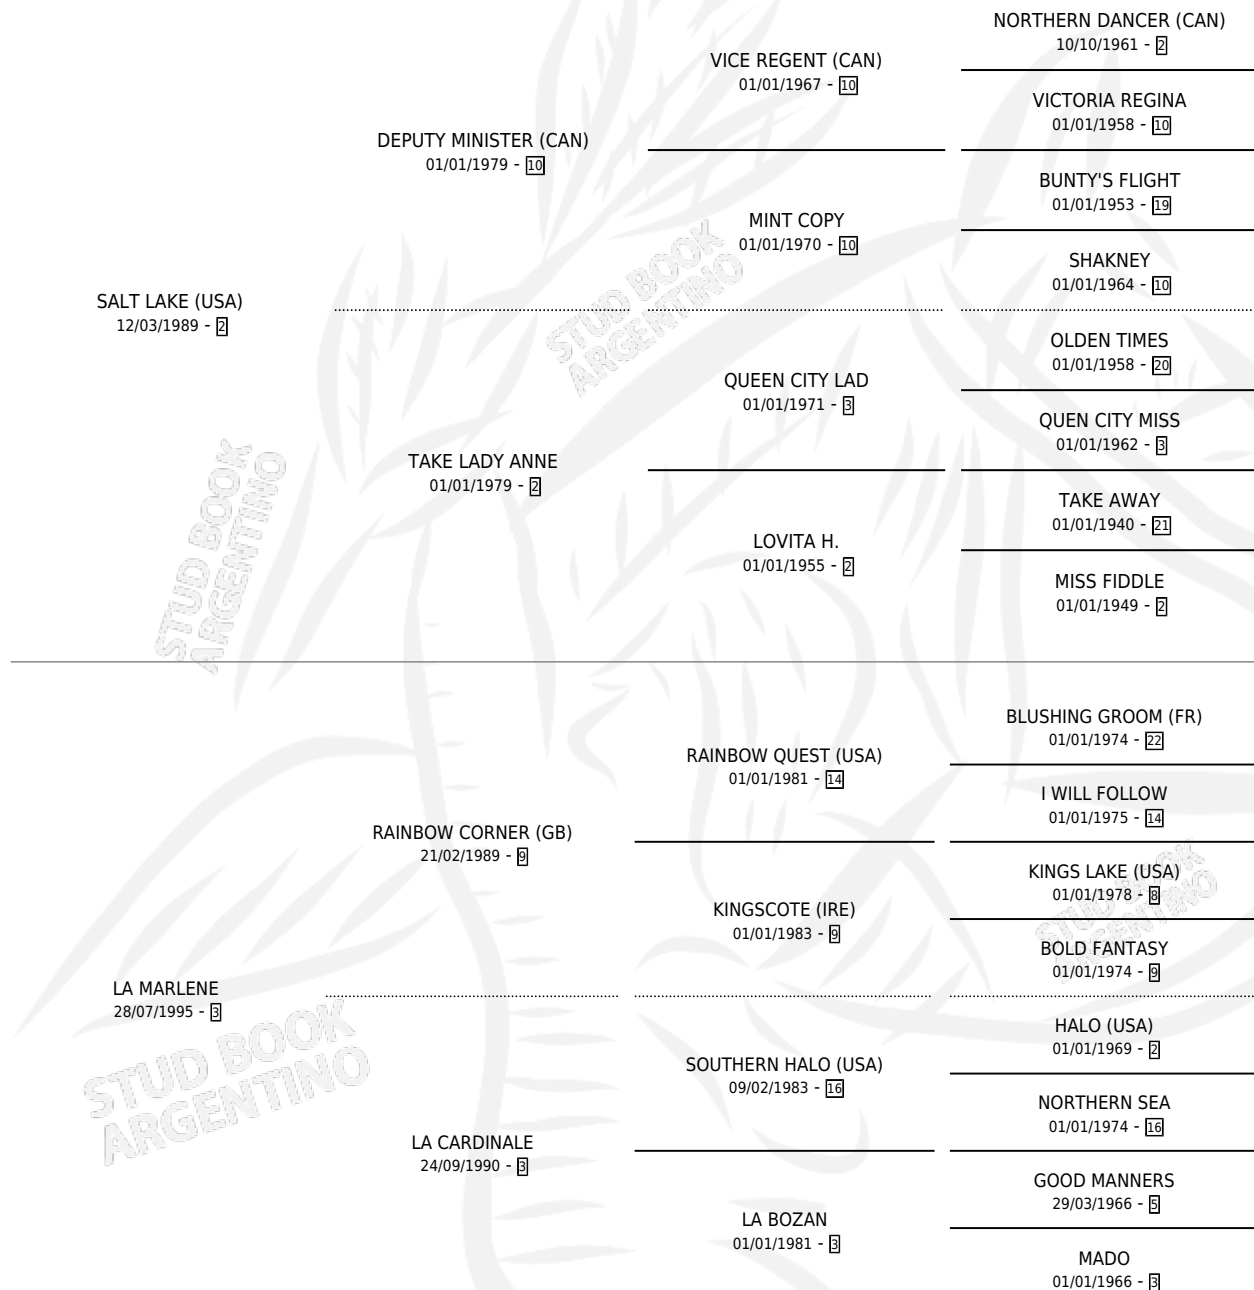

LA COCOTTE

por **SALT LAKE (USA)** y **LA MARLENE** por **RAINBOW CORNER (GB)**

Argentina · Hembra · Zaino · SP · 14/08/2005
Familia 3-h · Volumen 39

ESTADO

TIPIFICACIÓN SANGUÍNEA	X
TIPIFICACIÓN POR ADN	✓
PASAPORTE	X
IDENTIFICACIÓN POR MICROCHIP	X
REPRODUCTOR	✓

Lugar de nacimiento: El Mallin
Criador: Sin dato

~

HIJOS

	MACHOS	HEMBRAS
6 NACIERON	3	3
5 CORRIERON	3	2
3 GANARON	2	1
0 GANADORES CL	0 GANADORES GR	0 GANADORES G1

PEDIGREE

CAMPAÑA

Solo carreras oficiales de Argentina