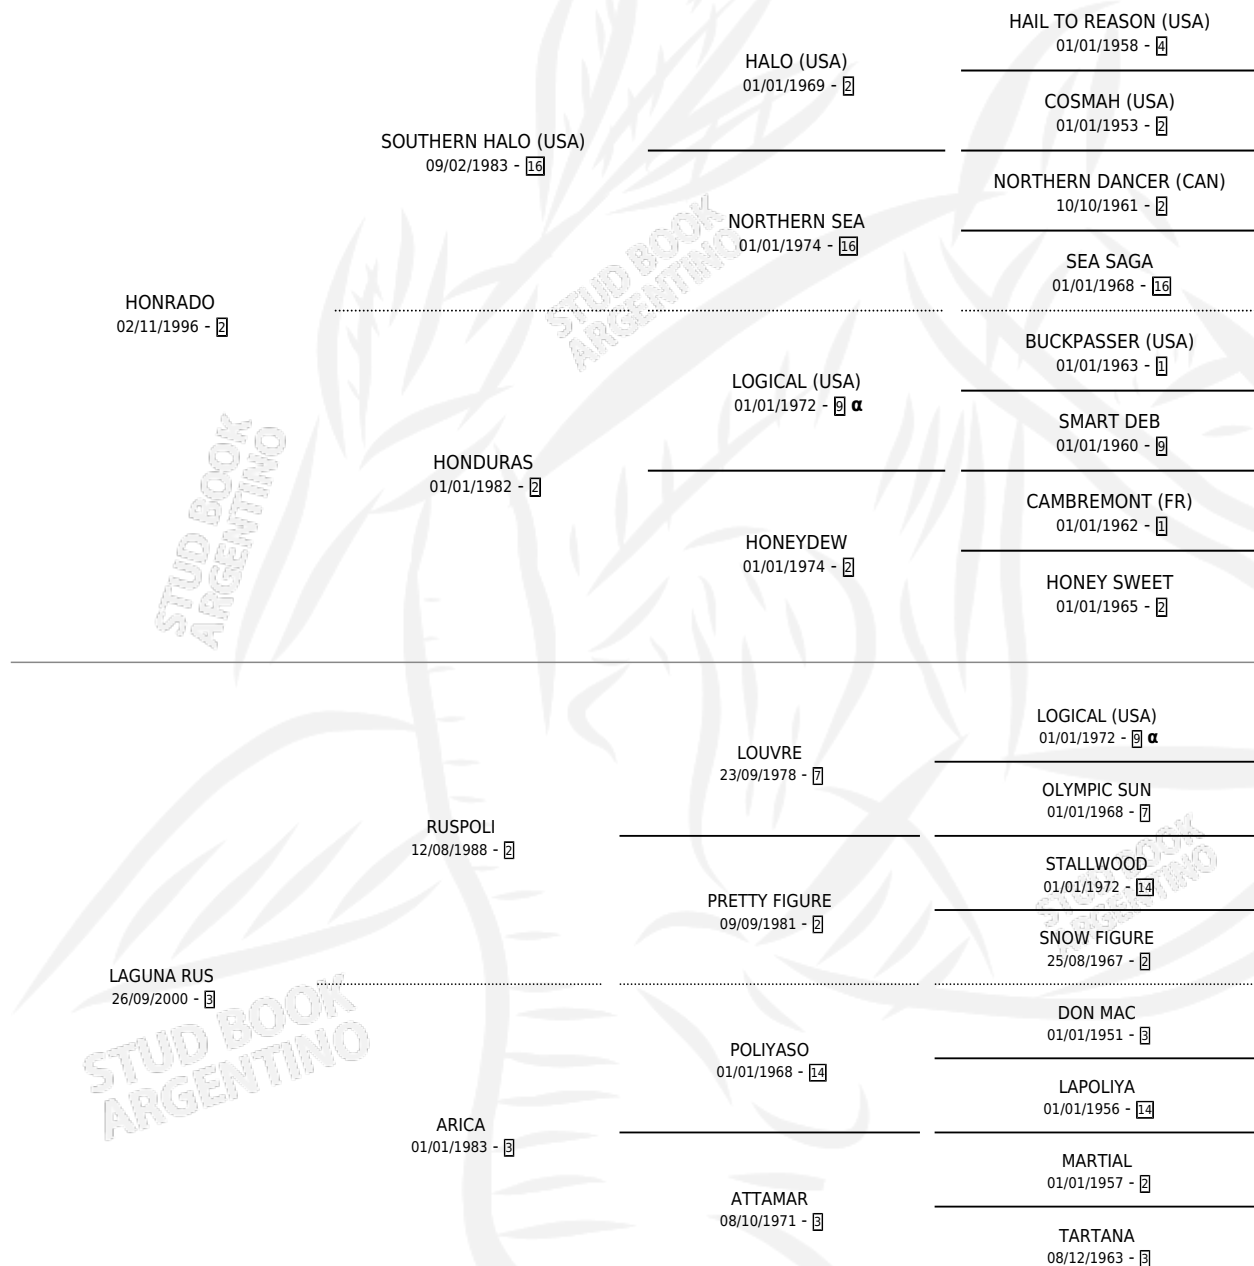

DERZU USALA

por HONRADO y LAGUNA RUS por RUSPOLI

Argentina · Macho · Alazan · SP · 22/09/2005
Familia 3-b · Volumen 39

ESTADO

TIPIFICACIÓN SANGUÍNEA	X
TIPIFICACIÓN POR ADN	X
PASAPORTE	X
IDENTIFICACIÓN POR MICROCHIP	X
REPRODUCTOR	X

Lugar de nacimiento: Las Taperas

Criador: Guibelalde Daniel Pedro

PEDIGREE

INBREEDING : α

DERZU USALA

Datos oficiales del Stud Book Argentino

Documento generado el 06/05/2026

studbook.org.ar