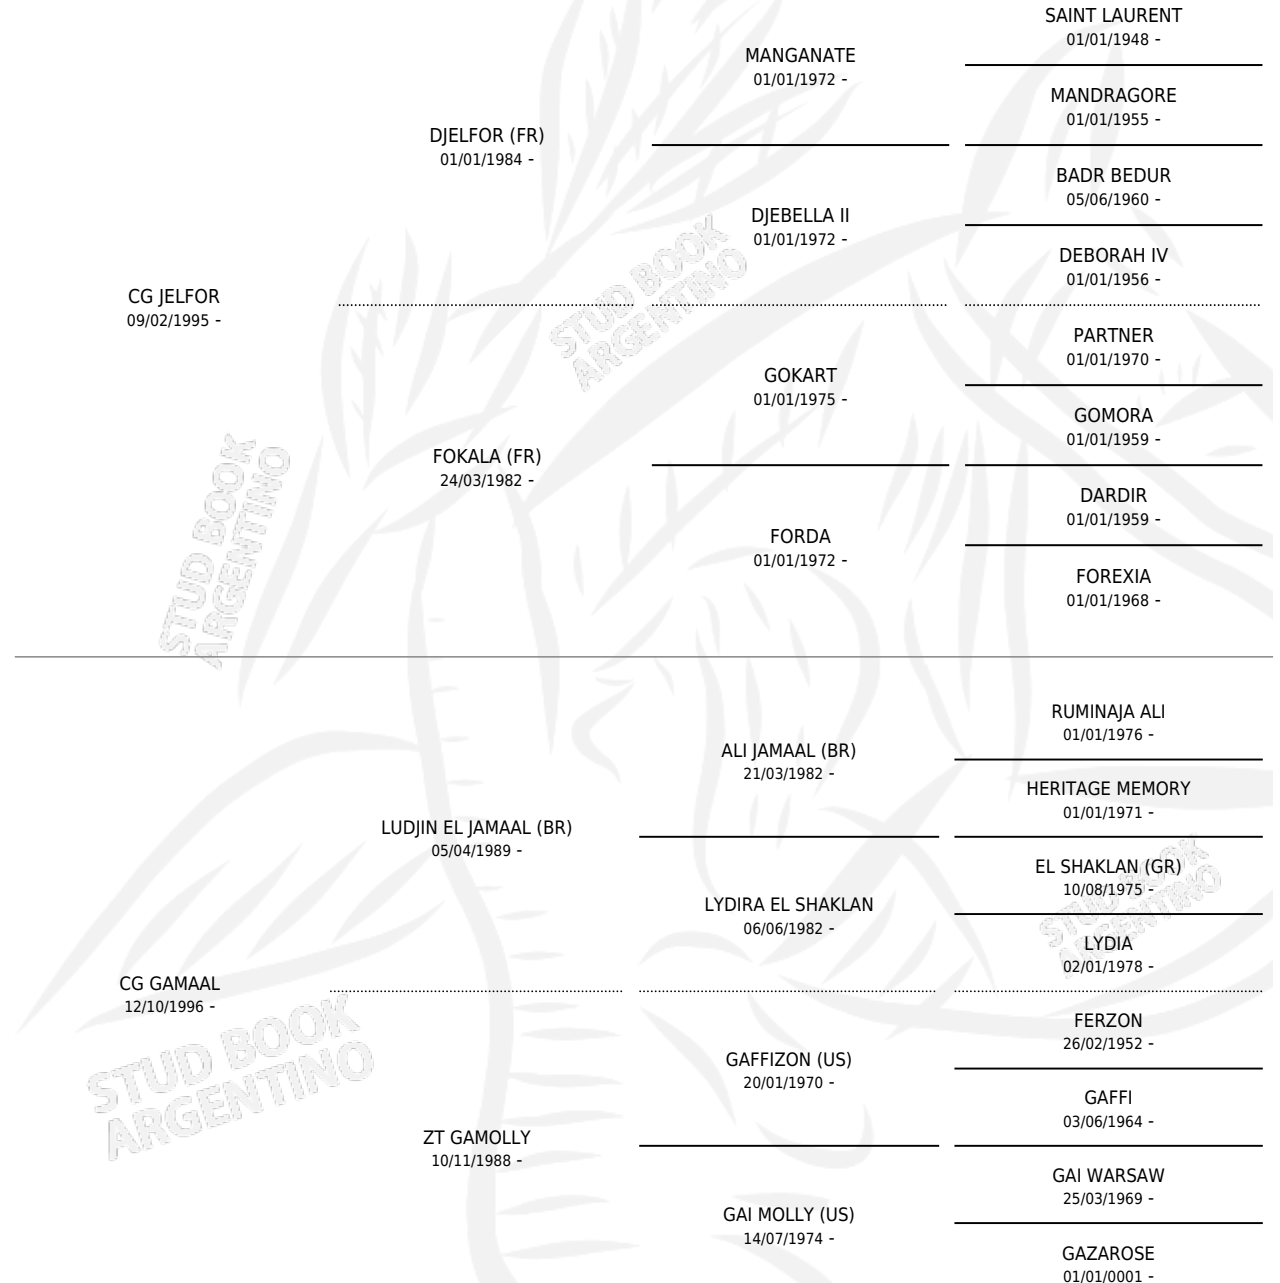

CG GAJEL

por CG JELFOR y CG GAMAAL por LUDJIN EL JAMAAL (BR)

Argentina · Hembra · Tordillo · AP · 17/10/2005
Familia · Volumen 39

ESTADO

TIPIFICACIÓN SANGUÍNEA	X
TIPIFICACIÓN POR ADN	✓
PASAPORTE	✓
IDENTIFICACIÓN POR MICROCHIP	X
REPRODUCTOR	✓

Lugar de nacimiento: Coe Pora

Criador: Coe Pora

~

HIJOS

	MACHOS	HEMBRAS
3 NACIERON	2	1
SIN ACTUACIONES		

PEDIGREE