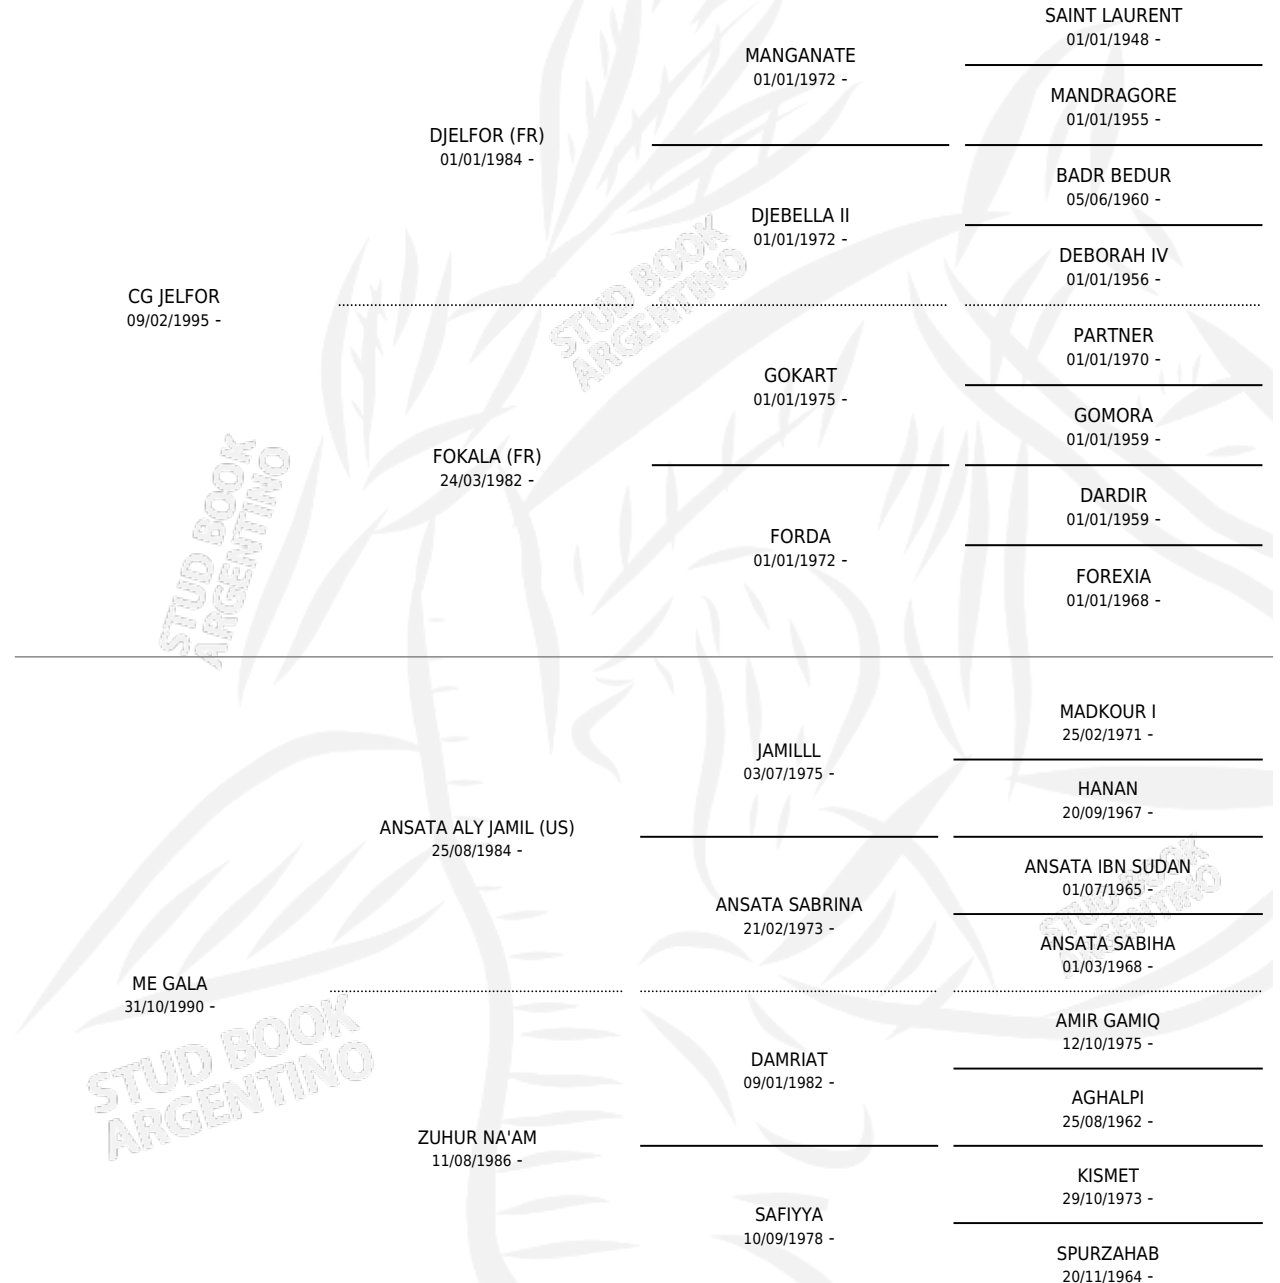

CG JELGA

por CG JELFOR y ME GALA por ANSATA ALY JAMIL (US)

Argentina · Macho · Tordillo · AP · 04/10/2005
Familia · Volumen 39

ESTADO

TIPIFICACIÓN SANGUÍNEA	X
TIPIFICACIÓN POR ADN	X
PASAPORTE	X
IDENTIFICACIÓN POR MICROCHIP	X
REPRODUCTOR	X

Lugar de nacimiento: Coe Pora

Criador: Coe Pora

PEDIGREE