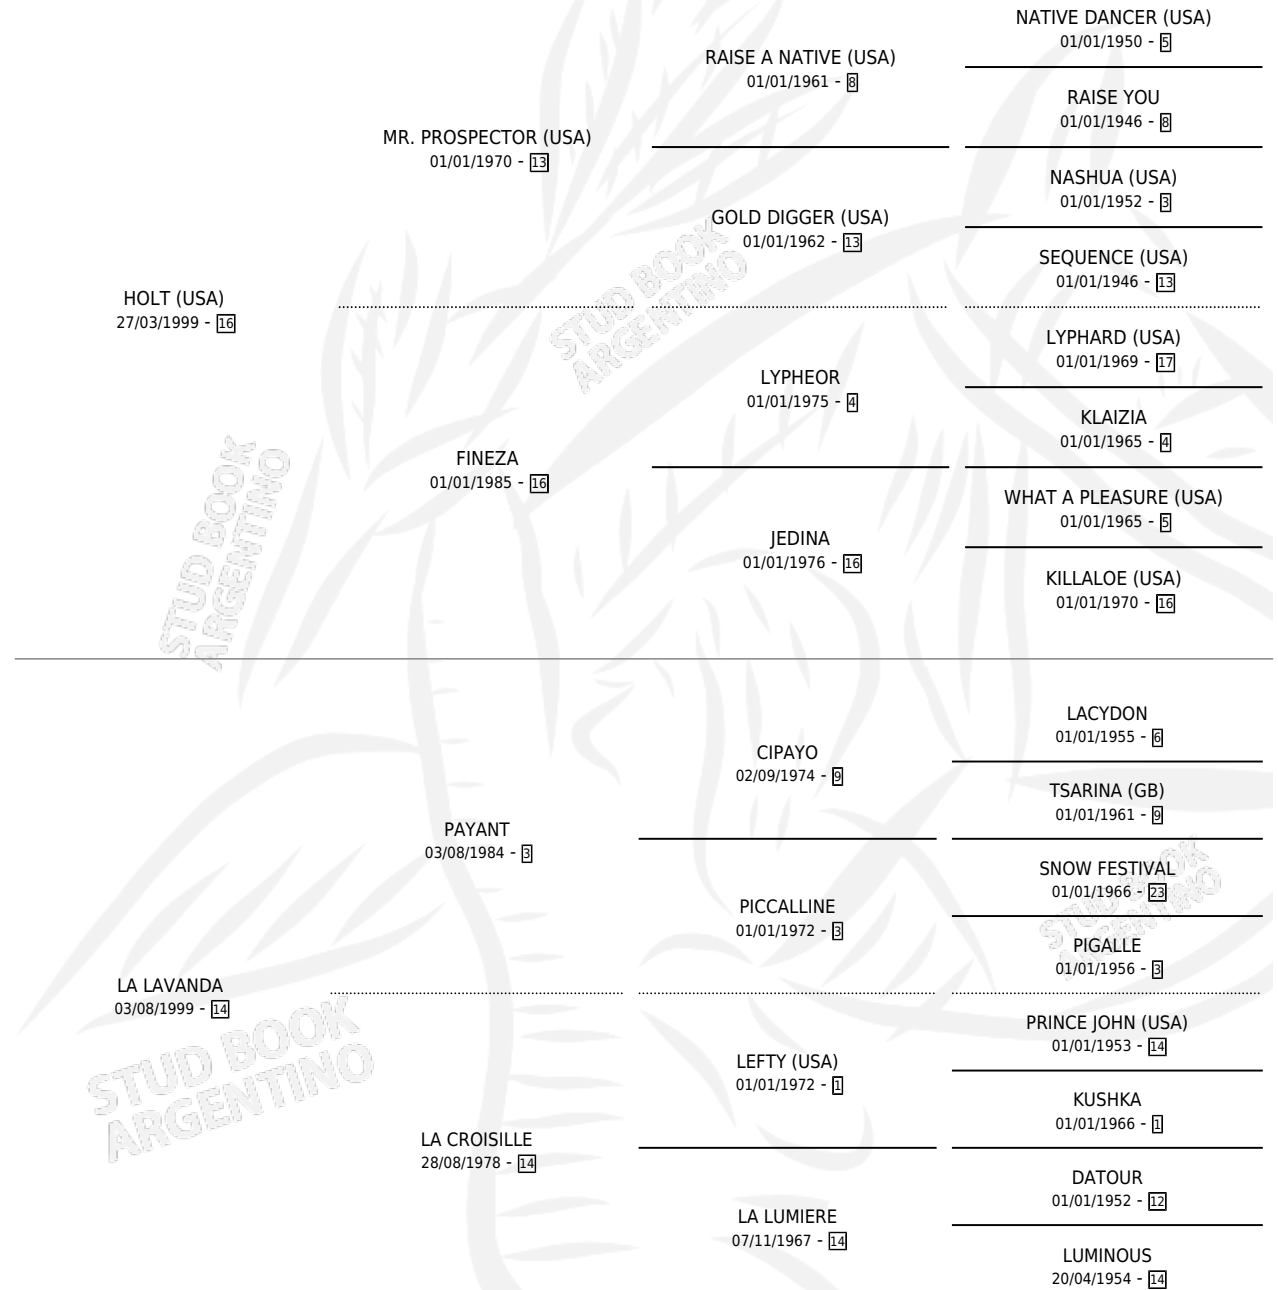

LE PARFUM

por HOLT (USA) y LA LAVANDA por PAYANT

Argentina · Macho · Alazan · SP · 24/09/2005
Familia 14-b · Volumen 39

ESTADO

TIPIFICACIÓN SANGUÍNEA	X
TIPIFICACIÓN POR ADN	✓
PASAPORTE	X
IDENTIFICACIÓN POR MICROCHIP	X
REPRODUCTOR	X

Lugar de nacimiento: Las Ortigas
Criador: Perdomo Usanna Maria Susana

PEDIGREE

CAMPAÑA

Solo carreras oficiales de Argentina

POR EDAD

EDAD	CC	1°	2°	3°	4°	5°	NP	CLC	CLG	CLCG1	CLGG1	IMPORTE	GANANCIA / CC
2 AÑOS	4	0	0	1	0	0	3	0	0	0	0	\$5,000	\$1,250
3 AÑOS	7	2	0	0	3	2	0	0	0	0	0	\$61,650	\$8,807
4 AÑOS	3	0	0	0	0	0	3	0	0	0	0	\$0	\$0
5 AÑOS	3	0	0	0	2	0	1	0	0	0	0	\$3,720	\$1,240
6 AÑOS	1	0	0	0	0	0	1	0	0	0	0	\$0	\$0
8 AÑOS	1	0	0	0	0	0	1	0	0	0	0	\$0	\$0
TOTALES	19	2	0	1	5	2	9	0	0	0	0	\$70,370	\$3,704
%		10.5%	0.0%	5.3%	26.3%	10.5%	47.4%	0.0%	0.0%	0.0%	0.0%		