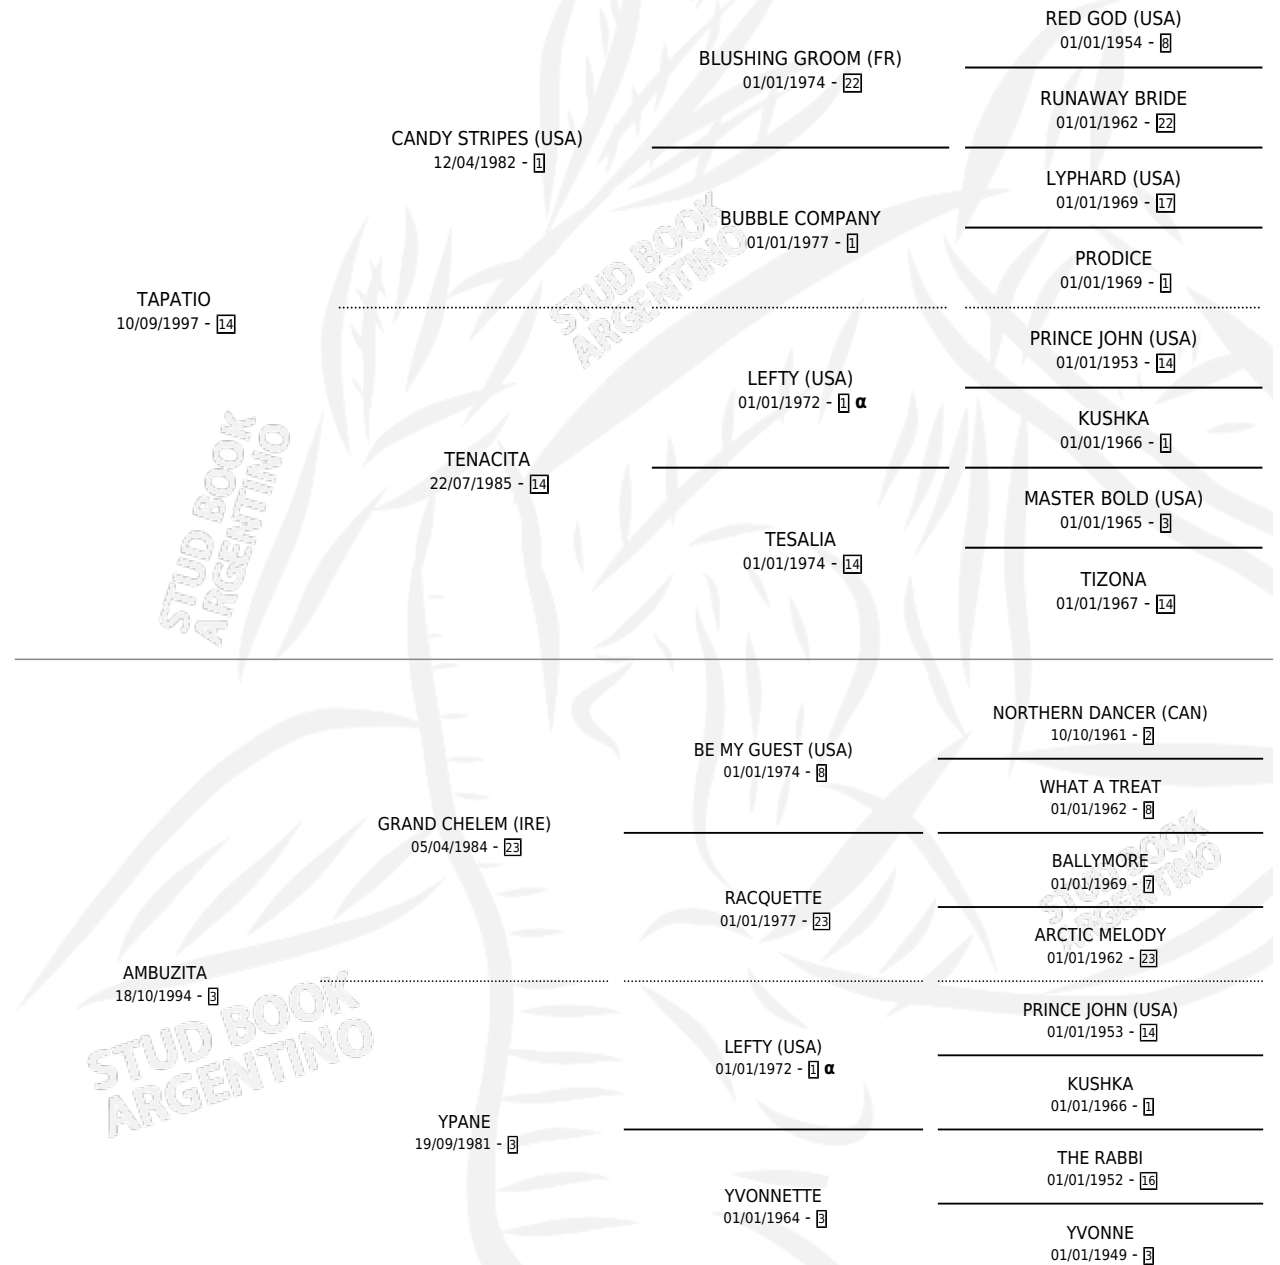

AUX ARMES

por TAPATIO y AMBUZITA por GRAND CHELEM (IRE)

Argentina · Macho · Alazan Tostado · SP · 06/10/2005
Familia 3 · Volumen 39

ESTADO

TIPIFICACIÓN SANGUÍNEA	X
TIPIFICACIÓN POR ADN	✓
PASAPORTE	X
IDENTIFICACIÓN POR MICROCHIP	X
REPRODUCTOR	X

Lugar de nacimiento: Las Ortigas
Criador: Costa Del Sol S.A.

PEDIGREE

INBREEDING : α

CAMPAÑA

Solo carreras oficiales de Argentina

POR EDAD

EDAD	CC	1°	2°	3°	4°	5°	NP	CLC	CLG	CLCG1	CLGG1	IMPORTE	GANANCIA / CC
3 AÑOS	4	1	1	0	0	2	0	0	0	0	0	\$35,740	\$8,935
4 AÑOS	6	0	0	1	2	1	2	0	0	0	0	\$10,740	\$1,790
5 AÑOS	4	0	0	1	1	2	0	0	0	0	0	\$9,200	\$2,300
TOTALES	14	1	1	2	3	5	2	0	0	0	0	\$55,680	\$3,977
%		7.1%	7.1%	14.3%	21.4%	35.7%	14.3%	0.0%	0.0%	0.0%	0.0%		