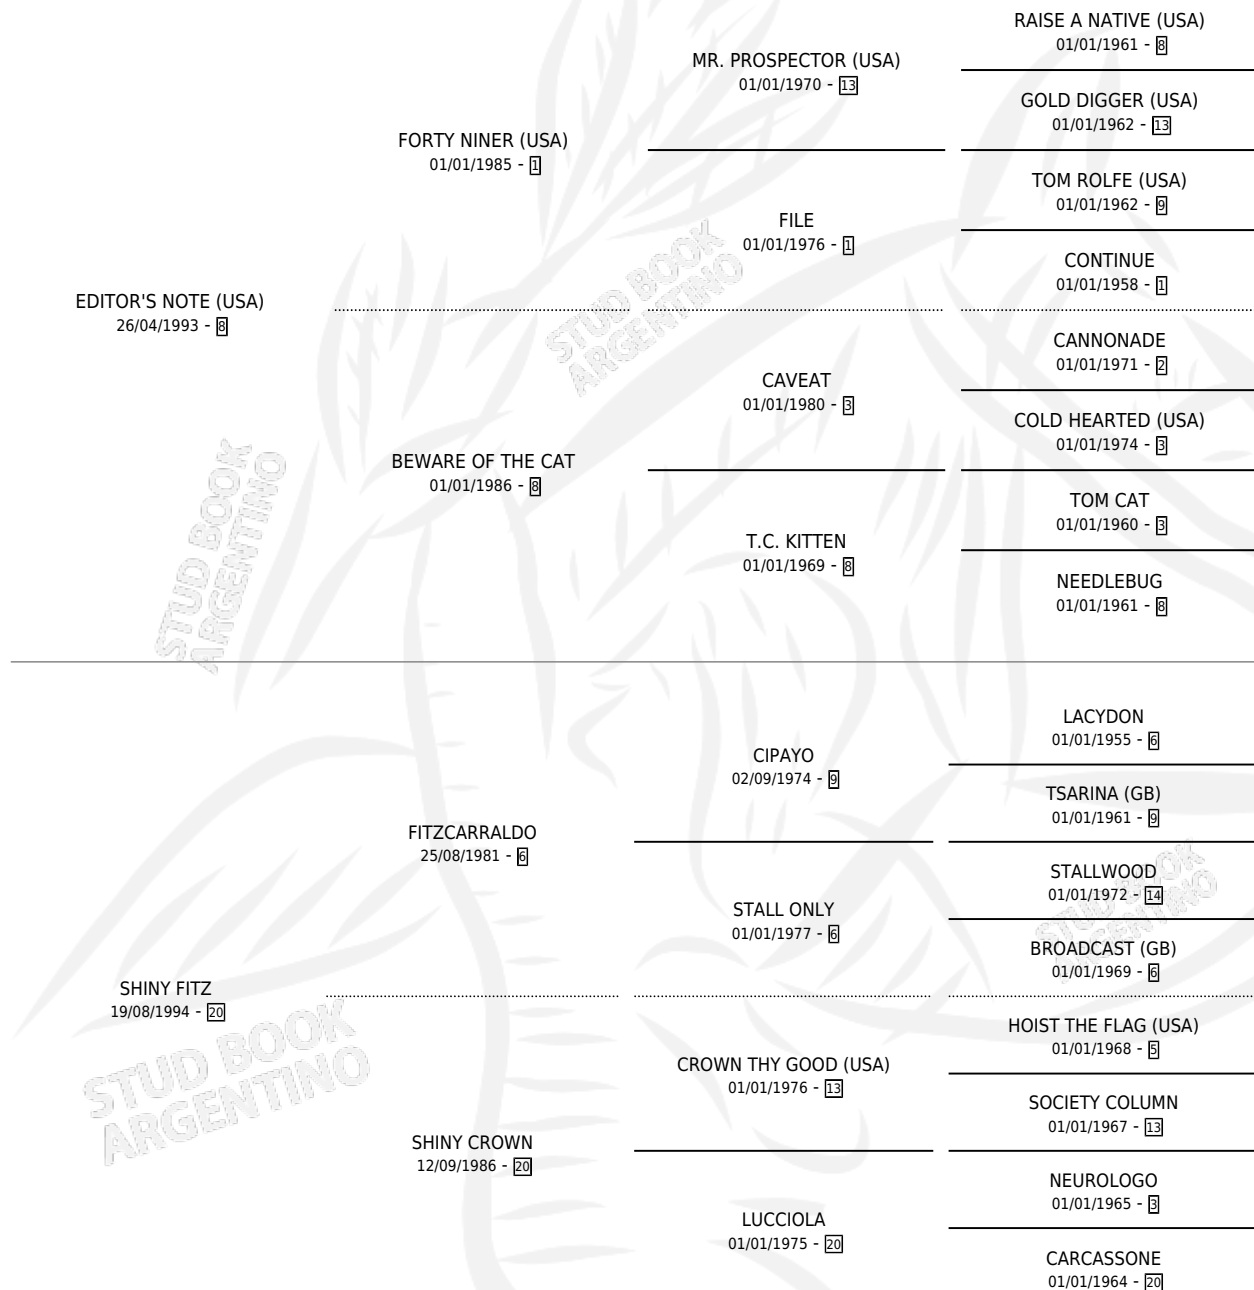

SCANDINAVIAN

por EDITOR'S NOTE (USA) y SHINY FITZ por FITZCARRALDO

Argentina · Macho · Zaino · SP · 22/10/2005
Familia 20-c · Volumen 39

ESTADO

TIPIFICACIÓN SANGUÍNEA	X
TIPIFICACIÓN POR ADN	✓
PASAPORTE	X
IDENTIFICACIÓN POR MICROCHIP	X
REPRODUCTOR	X

Lugar de nacimiento: Avourneen

Criador: Avourneen

PEDIGREE

CAMPAÑA

Solo carreras oficiales de Argentina

POR EDAD

EDAD	CC	1°	2°	3°	4°	5°	NP	CLC	CLG	CLCG1	CLGG1	IMPORTE	GANANCIA / CC
2 AÑOS	1	0	0	0	0	1	0	0	0	0	0	\$1,500	\$1,500
3 AÑOS	1	0	0	0	0	0	1	0	0	0	0	\$0	\$0
4 AÑOS	7	2	0	1	0	1	3	0	0	0	0	\$37,000	\$5,286
5 AÑOS	5	0	0	0	0	1	4	0	0	0	0	\$2,420	\$484
6 AÑOS	7	1	0	1	2	1	2	0	0	0	0	\$32,850	\$4,693
7 AÑOS	10	1	1	1	0	3	4	0	0	0	0	\$38,118	\$3,812
TOTALES	31	4	1	3	2	7	14	0	0	0	0	\$111,888	\$3,609
%		12.9%	3.2%	9.7%	6.5%	22.6%	45.2%	0.0%	0.0%	0.0%	0.0%		