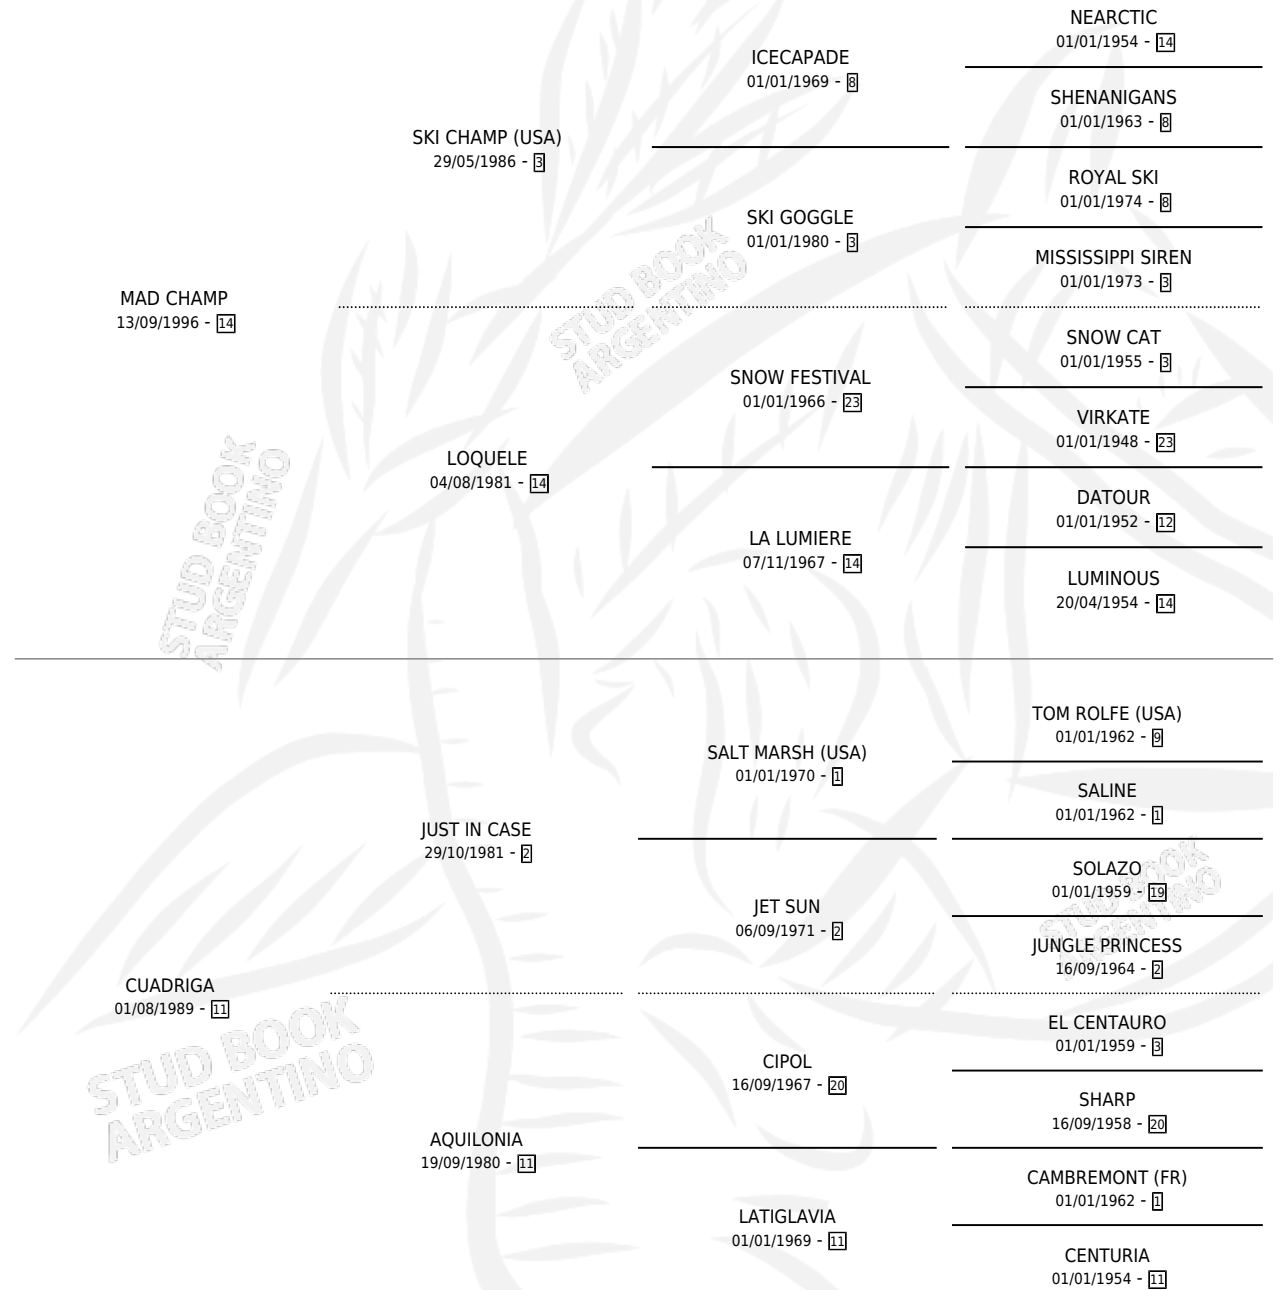

CUENCO

por MAD CHAMP y CUADRIGA por JUST IN CASE

Argentina · Macho · Alazan · SP · 25/09/2005
Familia 11-a · Volumen 39

ESTADO

TIPIFICACIÓN SANGUÍNEA	X
TIPIFICACIÓN POR ADN	✓
PASAPORTE	X
IDENTIFICACIÓN POR MICROCHIP	X
REPRODUCTOR	X

Lugar de nacimiento: El Tala

Criador: El Tala

PEDIGREE

CAMPAÑA

Solo carreras oficiales de Argentina

POR EDAD

EDAD	CC	1°	2°	3°	4°	5°	NP	CLC	CLG	CLCG1	CLGG1	IMPORTE	GANANCIA / CC
3 AÑOS	2	0	0	0	0	0	2	0	0	0	0	\$0	\$0
TOTALES	2	0	0	0	0	0	2	0	0	0	0	\$0	\$0
%		0.0%	0.0%	0.0%	0.0%	0.0%	100%	0.0%	0.0%	0.0%	0.0%		