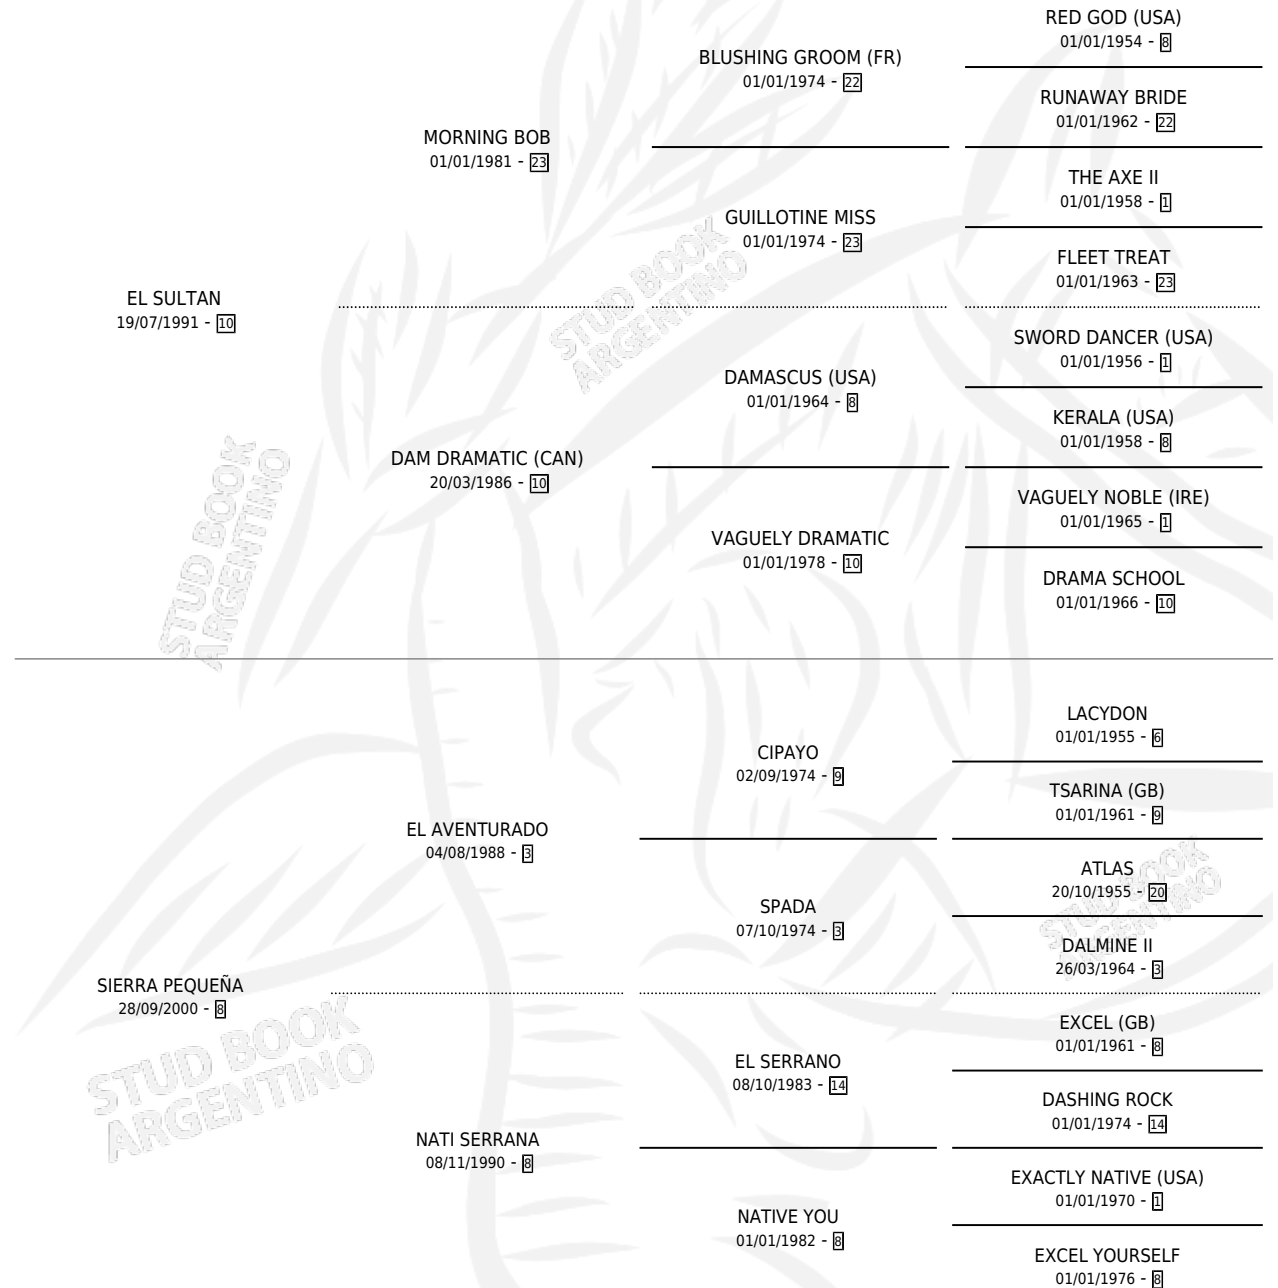

SULTITA

por **EL SULTAN** y **SIERRA PEQUEÑA** por **EL AVENTURADO**

Argentina · Hembra · Tordillo · SP · 15/09/2005
Familia 8-c · Volumen 39

ESTADO

TIPIFICACIÓN SANGUÍNEA	X
TIPIFICACIÓN POR ADN	✓
PASAPORTE	X
IDENTIFICACIÓN POR MICROCHIP	X
REPRODUCTOR	X

Lugar de nacimiento: Campo particular

Criador: Sin dato

PEDIGREE

CAMPAÑA

Solo carreras oficiales de Argentina

POR EDAD

EDAD	CC	1°	2°	3°	4°	5°	NP	CLC	CLG	CLCG1	CLGG1	IMPORTE	GANANCIA / CC
2 AÑOS	1	0	0	0	0	0	1	0	0	0	0	\$0	\$0
3 AÑOS	1	0	0	0	0	0	1	0	0	0	0	\$0	\$0
TOTALES	2	0	0	0	0	0	2	0	0	0	0	\$0	\$0
%		0.0%	0.0%	0.0%	0.0%	0.0%	100%	0.0%	0.0%	0.0%	0.0%		