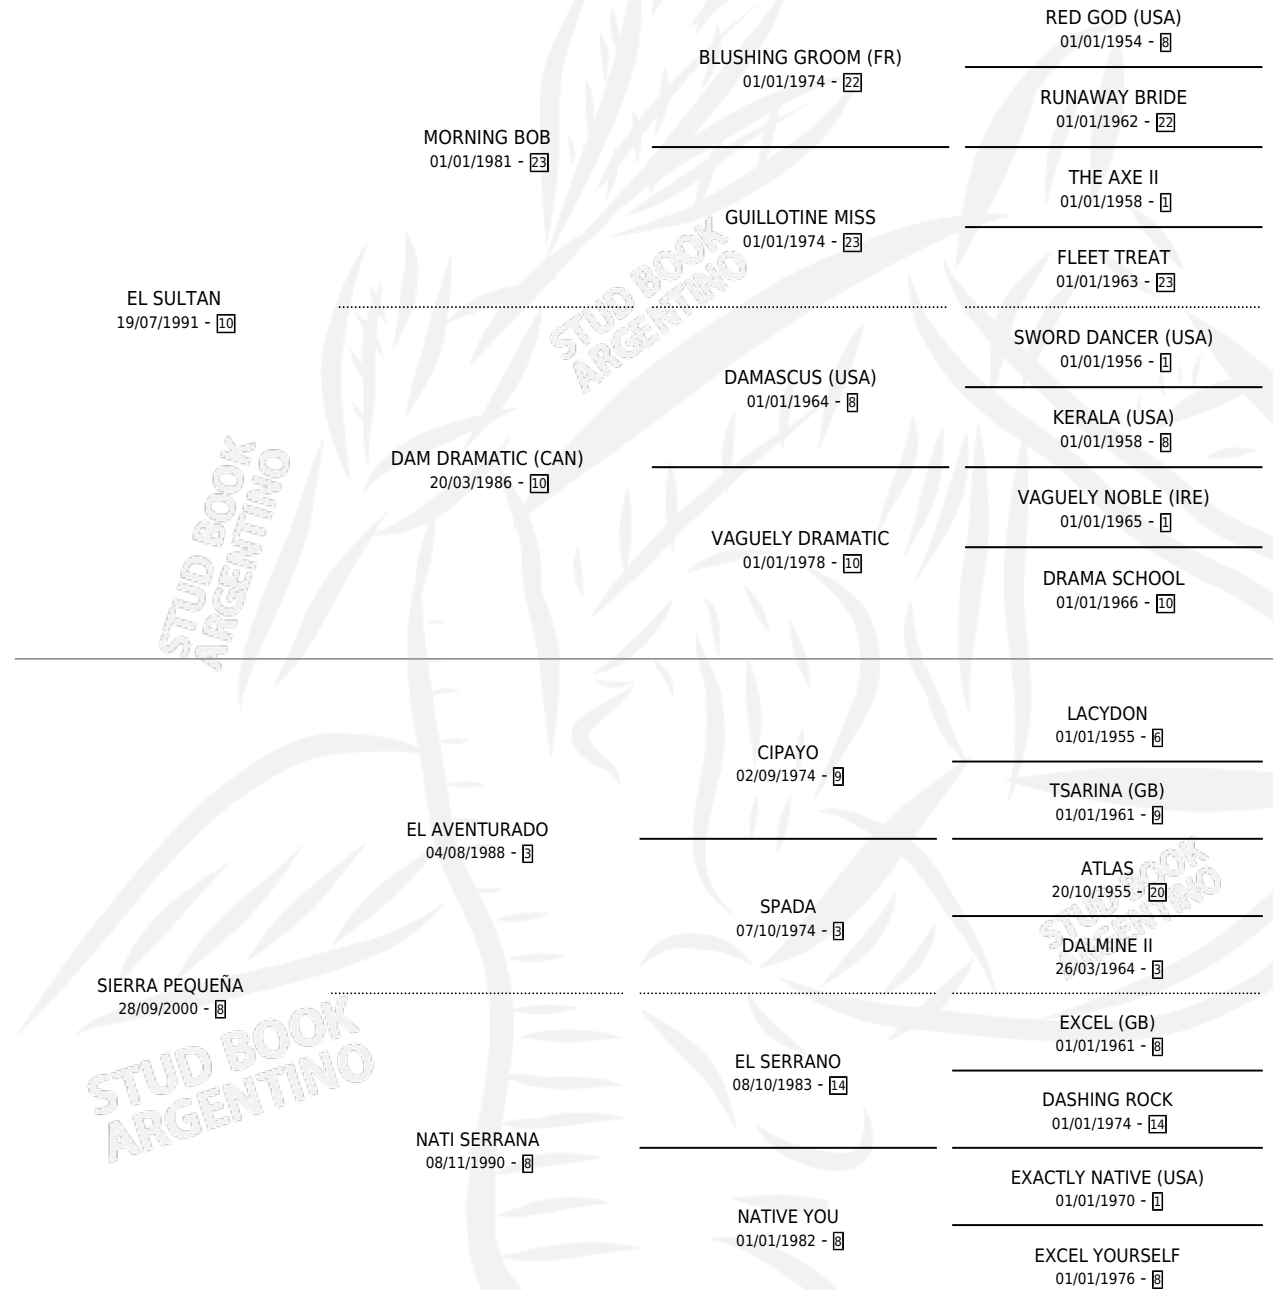

SULTITA

por **EL SULTAN** y **SIERRA PEQUEÑA** por **EL AVENTURADO**

Argentina · Hembra · Tordillo · SP · 15/09/2005
Familia 8-c · Volumen 39

ESTADO

TIPIFICACIÓN SANGUÍNEA	X
TIPIFICACIÓN POR ADN	✓
PASAPORTE	X
IDENTIFICACIÓN POR MICROCHIP	X
REPRODUCTOR	X

Lugar de nacimiento: Campo particular

Criador: Sin dato

PEDIGREE

CAMPAÑA

Solo carreras oficiales de Argentina

POR EDAD

EDAD	CC	1°	2°	3°	4°	5°	NP	CLC	CLG	CLCG1	CLGG1	IMPORTE	GANANCIA / CC
2 AÑOS	1	0	0	0	0	0	1	0	0	0	0	\$0	\$0
3 AÑOS	1	0	0	0	0	0	1	0	0	0	0	\$0	\$0
TOTALES	2	0	0	0	0	0	2	0	0	0	0	\$0	\$0
%		0.0%	0.0%	0.0%	0.0%	0.0%	100%	0.0%	0.0%	0.0%	0.0%		