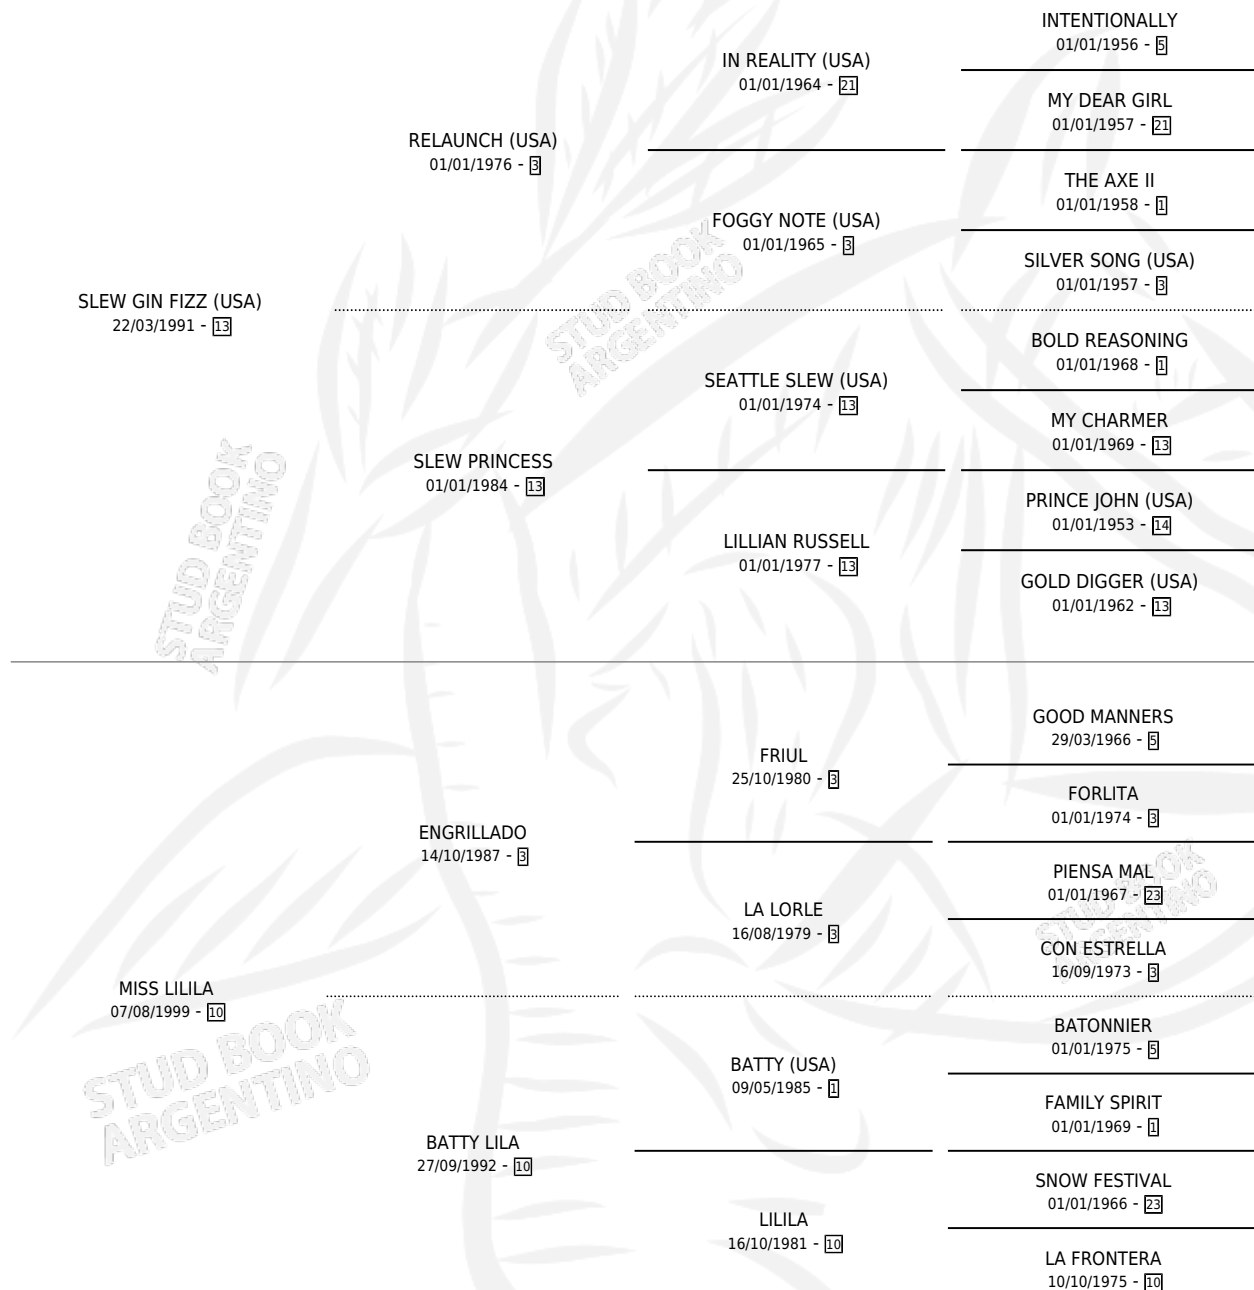

SLEW LILILA

por **SLEW GIN FIZZ (USA)** y **MISS LILILA** por **ENGRILLADO**

Argentina · Hembra · Zaino · SP · 17/10/2005
Familia 10-a · Volumen 39

ESTADO

TIPIFICACIÓN SANGUÍNEA	X
TIPIFICACIÓN POR ADN	✓
PASAPORTE	X
IDENTIFICACIÓN POR MICROCHIP	X
REPRODUCTOR	✓

Lugar de nacimiento: Los Irlandeses

Criador: Graells Nelson Antonio

~

HIJOS

	MACHOS	HEMBRAS
1 NACIERON	1	0
1 CORRIERON	1	0

SIN ACTUACIONES

PEDIGREE

S