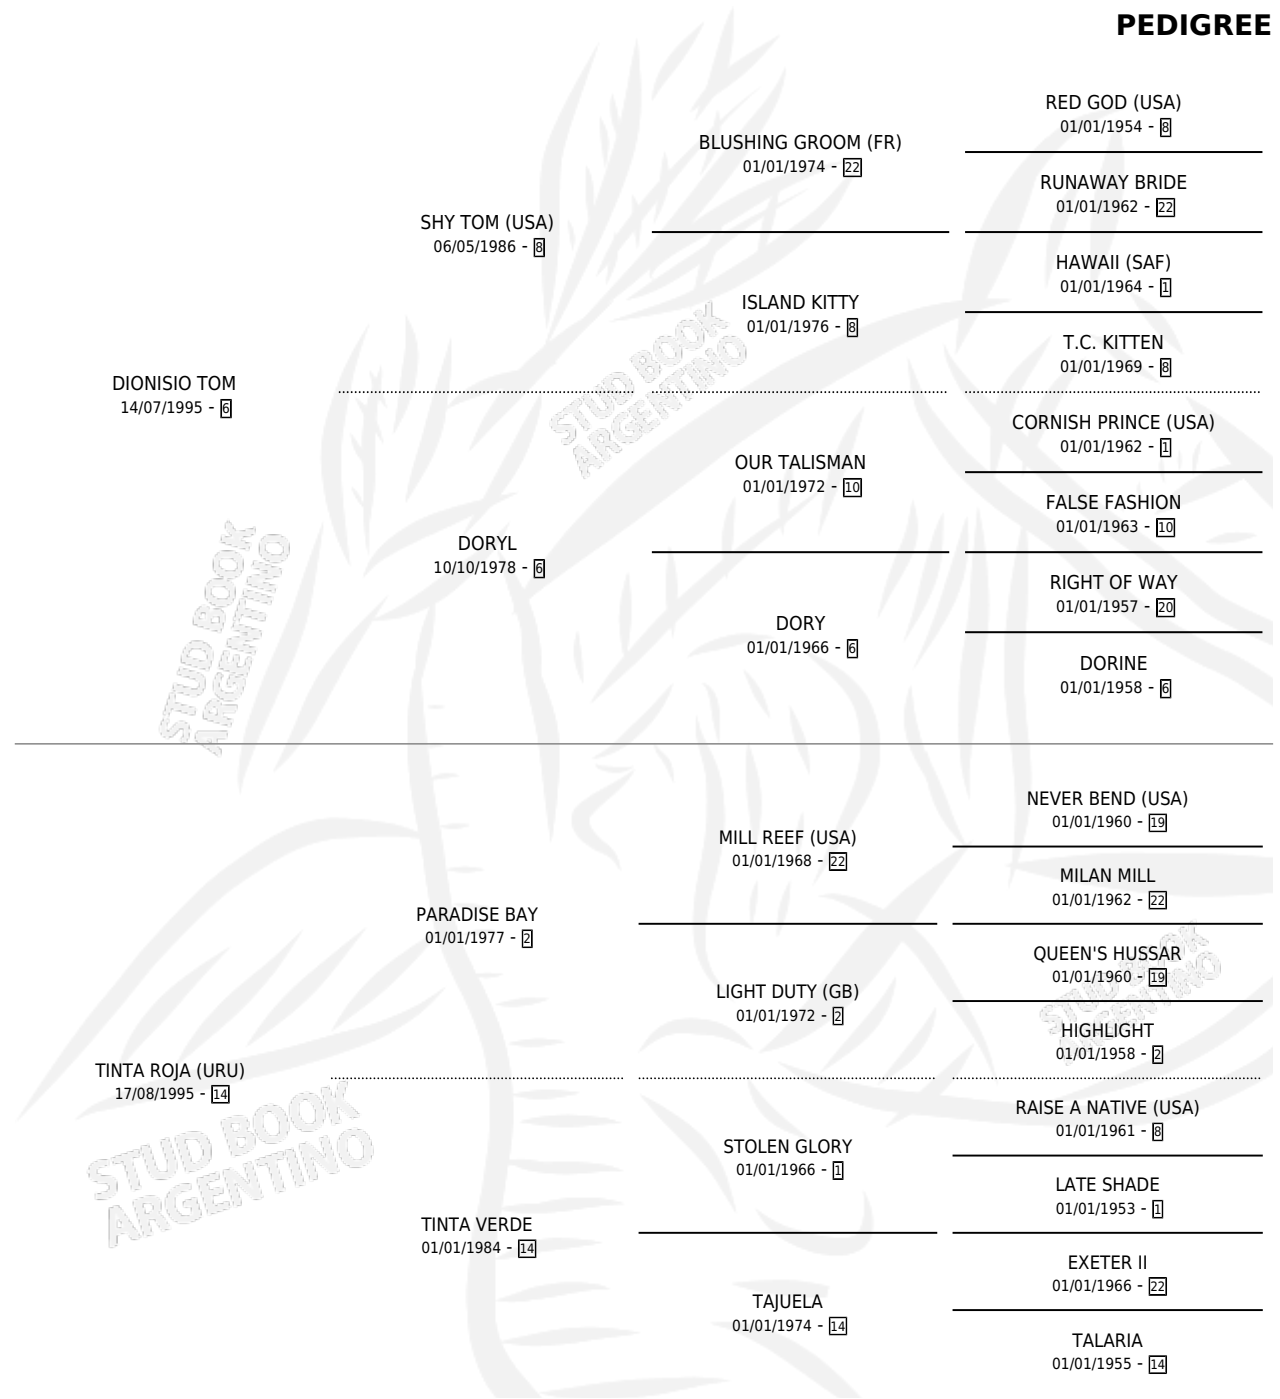

LITO TOM

por **DIONISIO TOM** y **TINTA ROJA (URU)** por **PARADISE BAY**

Argentina · Macho · Zaino · SP · 14/10/2005
Familia 14-a · Volumen 39

ESTADO

TIPIFICACIÓN SANGUÍNEA	X
TIPIFICACIÓN POR ADN	✓
PASAPORTE	X
IDENTIFICACIÓN POR MICROCHIP	X
REPRODUCTOR	X

Lugar de nacimiento: La Blanca
Criador: Stieben Hector Edgardo

PEDIGREE

LITO TOM

Datos oficiales del Stud Book Argentino

Documento generado el 08/05/2026

studbook.org.ar