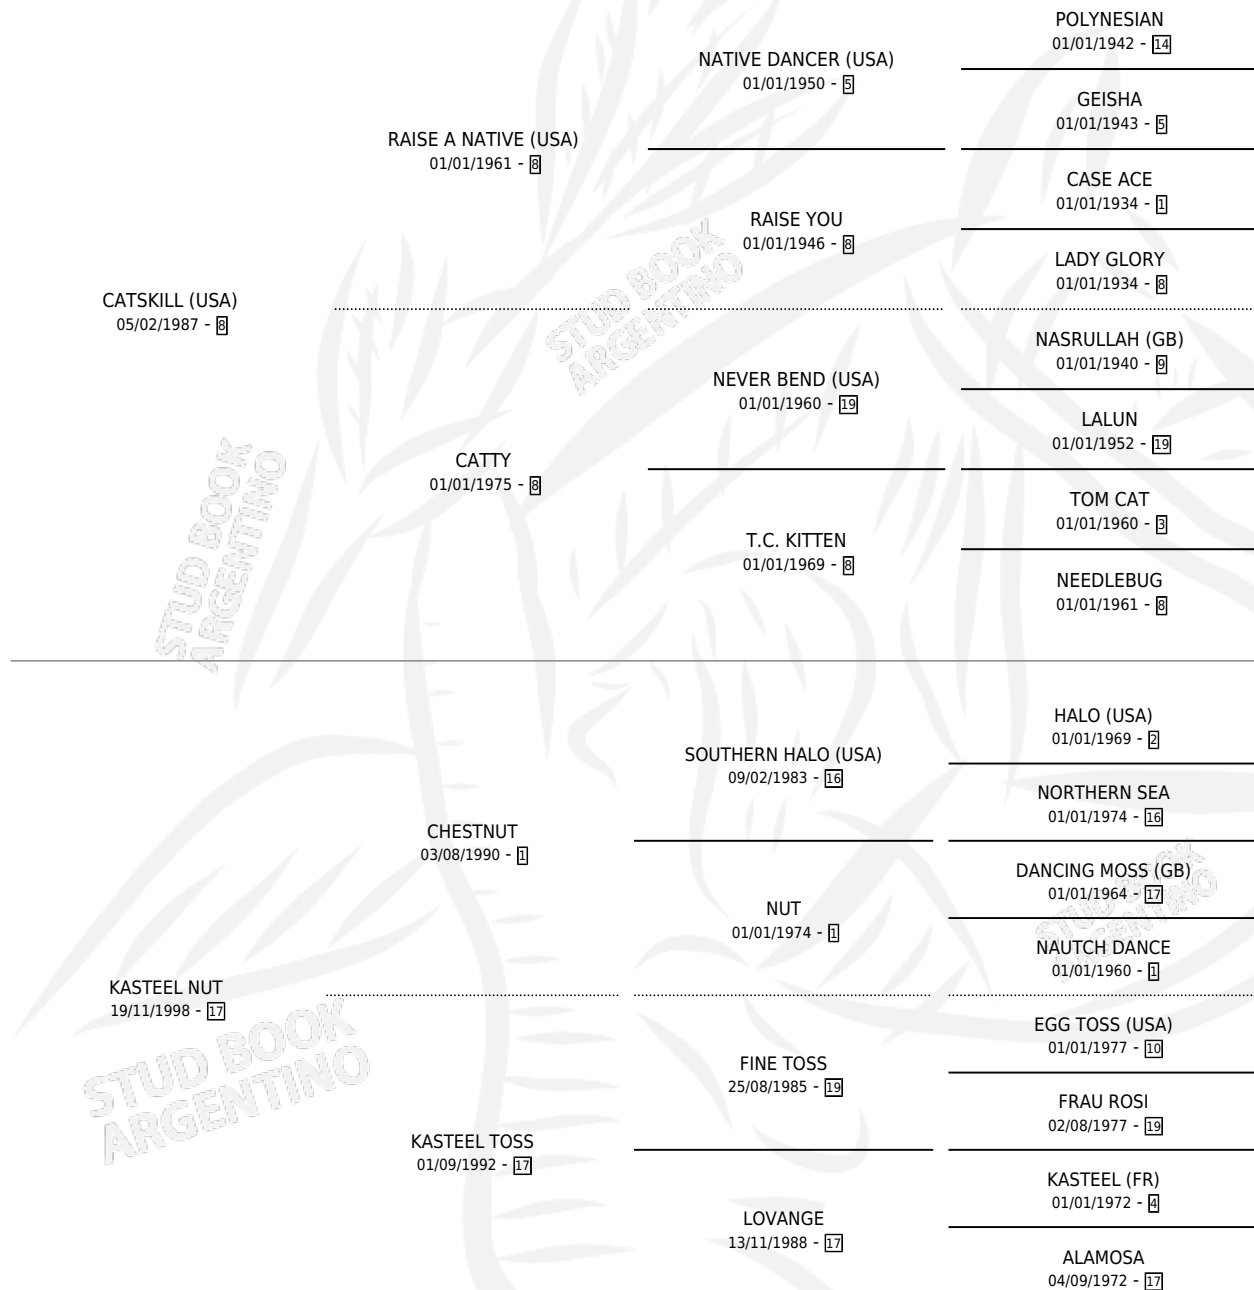

LUCA CATSKILL

por CATSKILL (USA) y KASTEEL NUT por CHESTNUT

Argentina · Hembra · Zaino · SP · 27/10/2005
Familia 17-c · Volumen 39

ESTADO

TIPIFICACIÓN SANGUÍNEA	X
TIPIFICACIÓN POR ADN	✓
PASAPORTE	X
IDENTIFICACIÓN POR MICROCHIP	X
REPRODUCTOR	✓

Lugar de nacimiento: Cumeneyen

Criador: Sin dato

PEDIGREE

S

mientos **0** / Efectividad **0.00%**

PADRILLO

PRODUCTO

CRIADOR

1ER SERVICIO

ÚLTIMO SERVICIO

JANGADEIRO

∅

12/10/2010

16/10/2010

LUCA CATSKILL

Datos oficiales del Stud Book Argentino