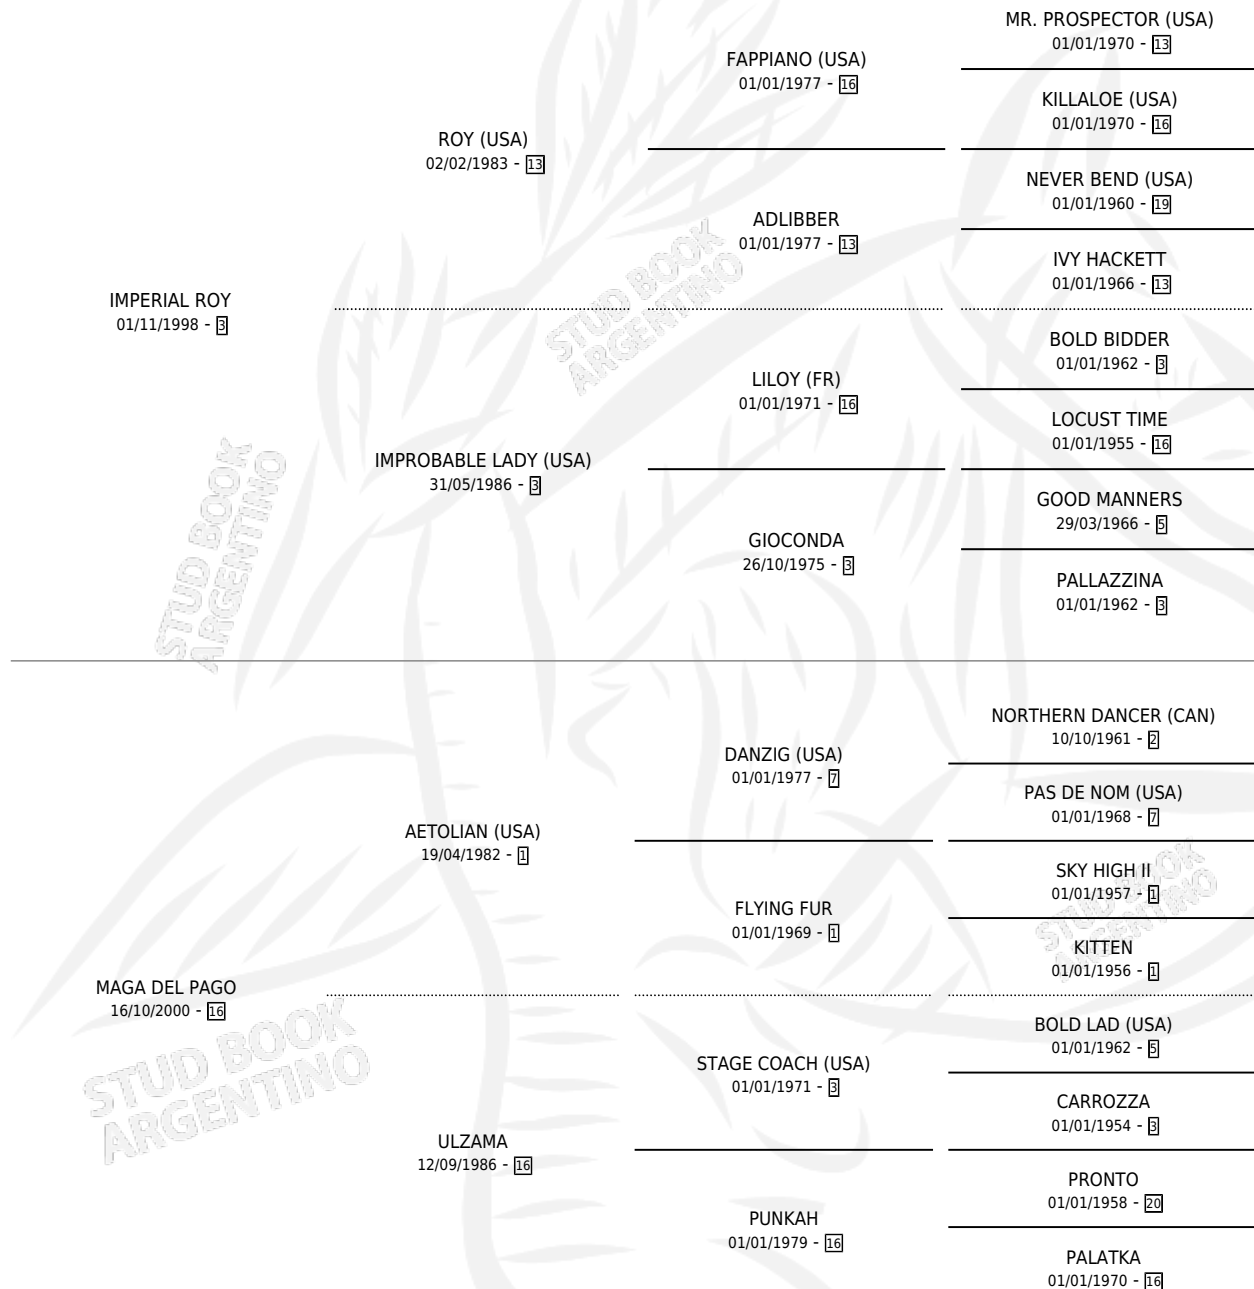

MAGO IMPERIAL

por **IMPERIAL ROY** y **MAGA DEL PAGO** por **AETOLIAN** (USA)

Argentina · Macho · Zaino · SP · 20/10/2005
Familia 16 · Volumen 39

ESTADO

TIPIFICACIÓN SANGUÍNEA	X
TIPIFICACIÓN POR ADN	✓
PASAPORTE	X
IDENTIFICACIÓN POR MICROCHIP	X
REPRODUCTOR	X

Lugar de nacimiento: Cross
Criador: Milovich Juan

PEDIGREE