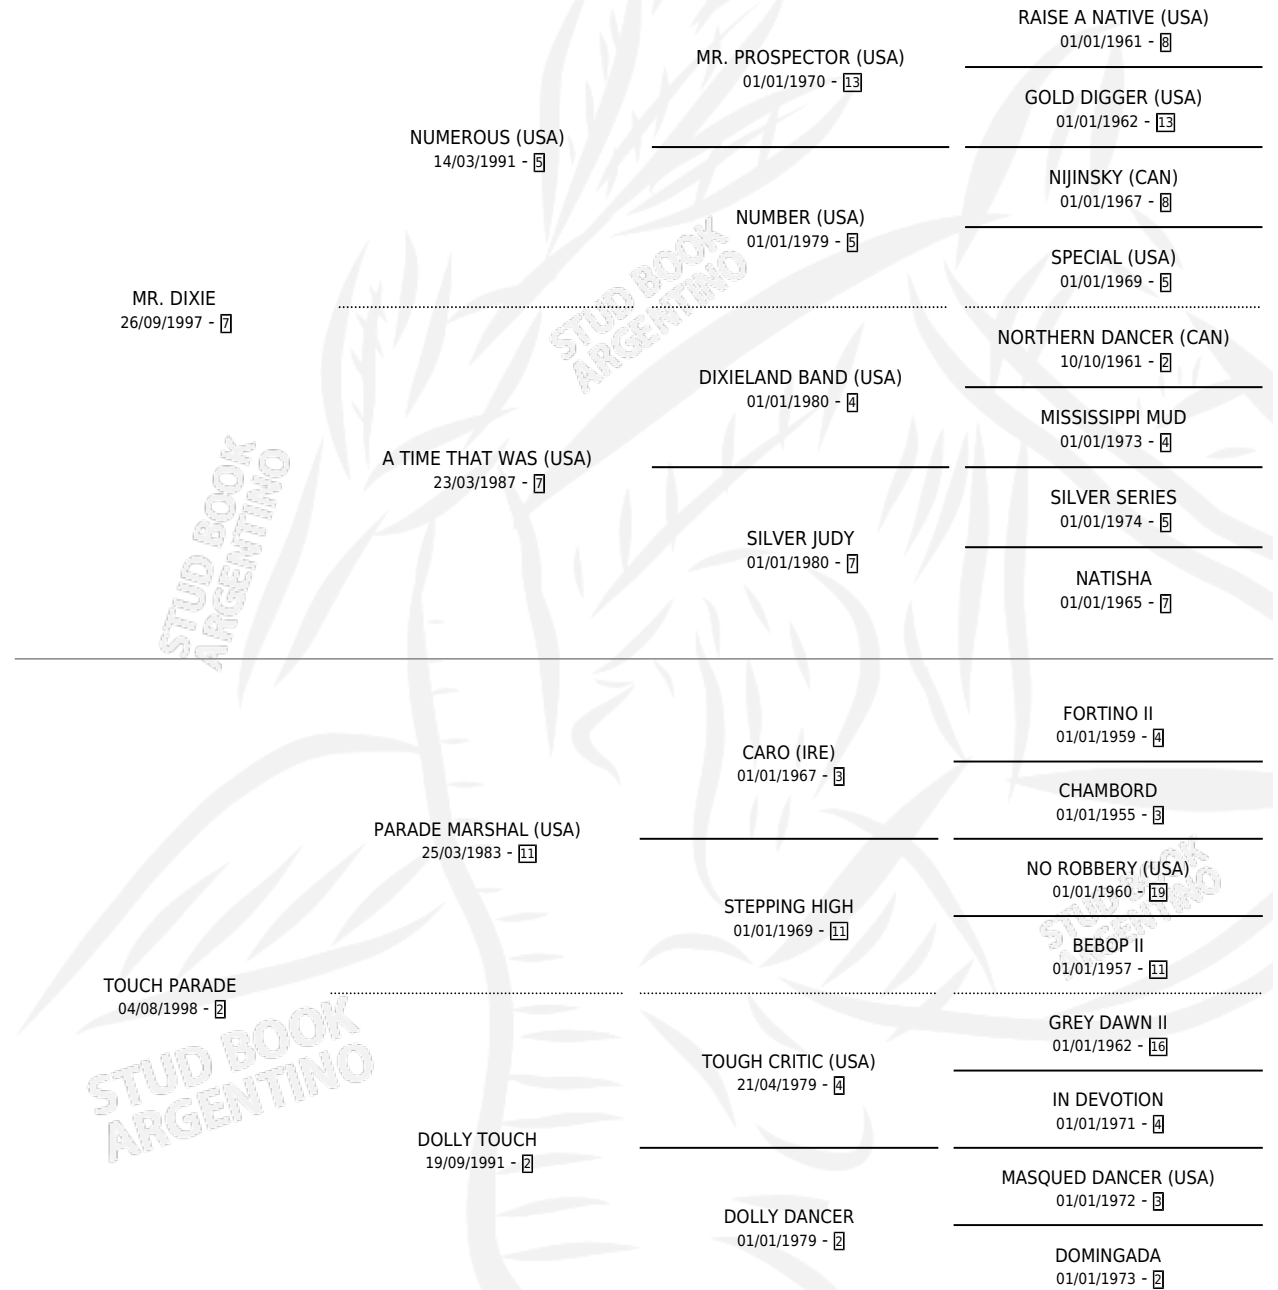

GIGI DIX

por MR. DIXIE y TOUCH PARADE por PARADE MARSHAL (USA)

Argentina · Macho · Zaino · SP · 27/09/2005
Familia 2-e · Volumen 39

ESTADO

TIPIFICACIÓN SANGUÍNEA	X
TIPIFICACIÓN POR ADN	X
PASAPORTE	X
IDENTIFICACIÓN POR MICROCHIP	X
REPRODUCTOR	X

Lugar de nacimiento: Pura Pasion
Criador: Pura Pasion

PEDIGREE

GIGI DIX

Datos oficiales del Stud Book Argentino

Documento generado el 09/05/2026

studbook.org.ar