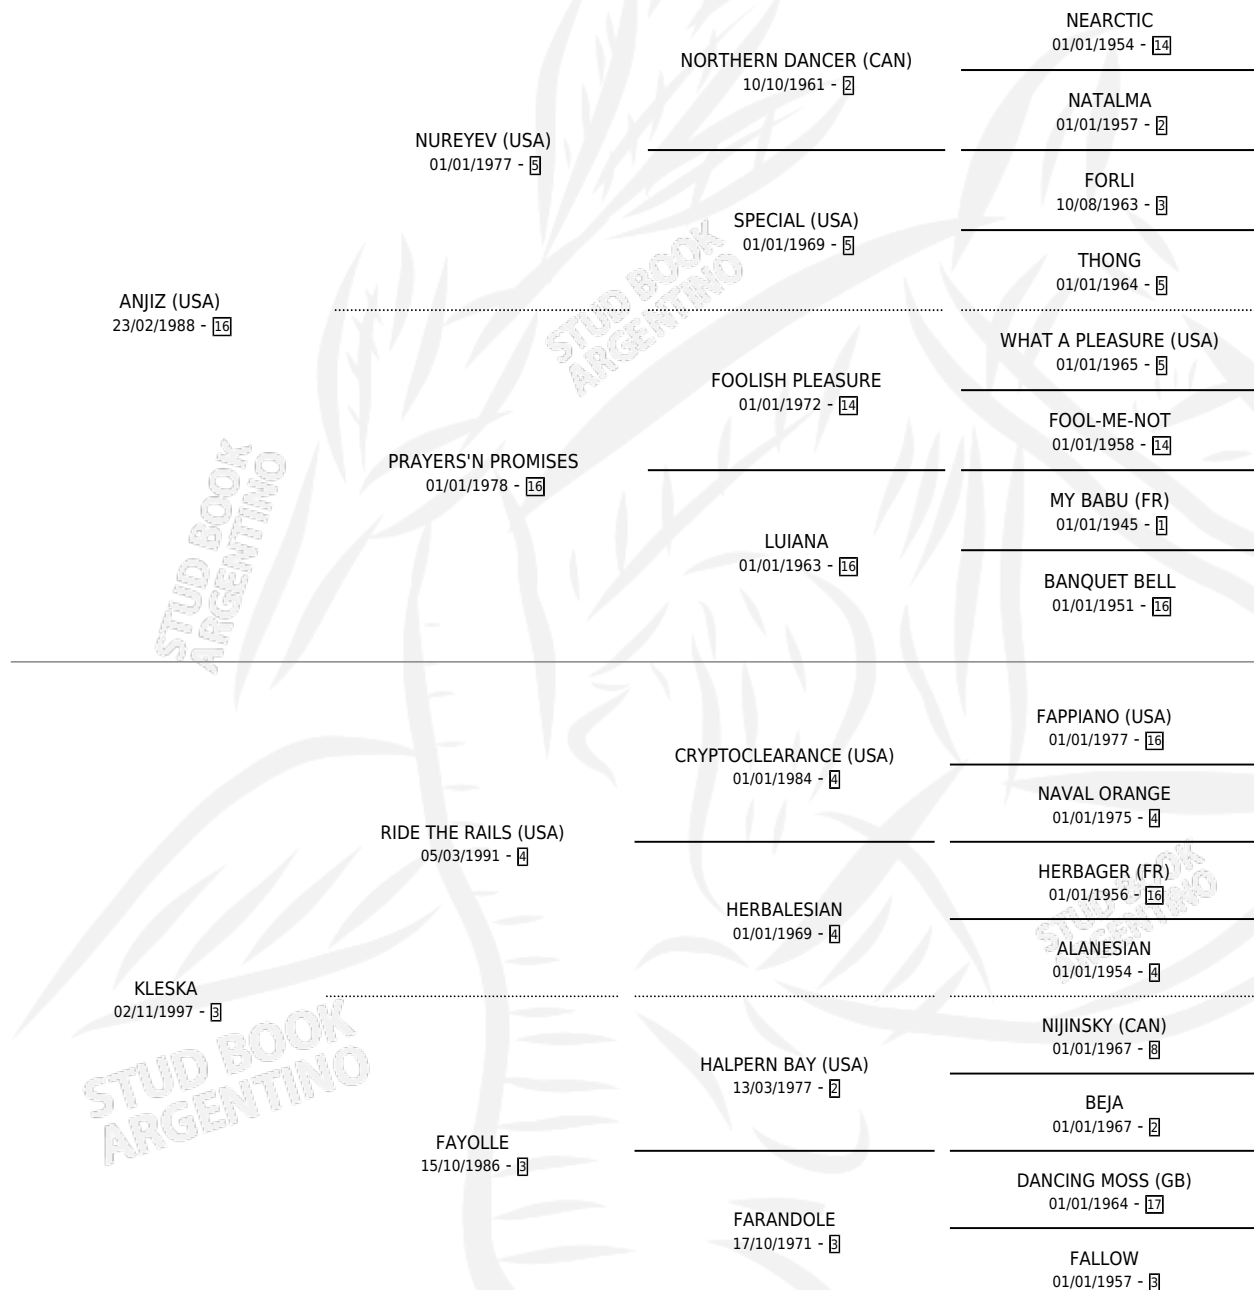

ANJIZ DIAMOND

por ANJIZ (USA) y KLESKA por RIDE THE RAILS (USA)

Argentina · Hembra · Zaino · SP · 06/10/2005
Familia 3-i · Volumen 39

ESTADO

TIPIFICACIÓN SANGUÍNEA	X
TIPIFICACIÓN POR ADN	✓
PASAPORTE	X
IDENTIFICACIÓN POR MICROCHIP	X
REPRODUCTOR	✓

Lugar de nacimiento: West America Farm
Criador: West America Farm

~

HIJOS

	MACHOS	HEMBRAS
1 NACIERON	1	0
SIN ACTUACIONES		

PEDIGREE

CAMPAÑA

Solo carreras oficiales de Argentina

POR EDAD