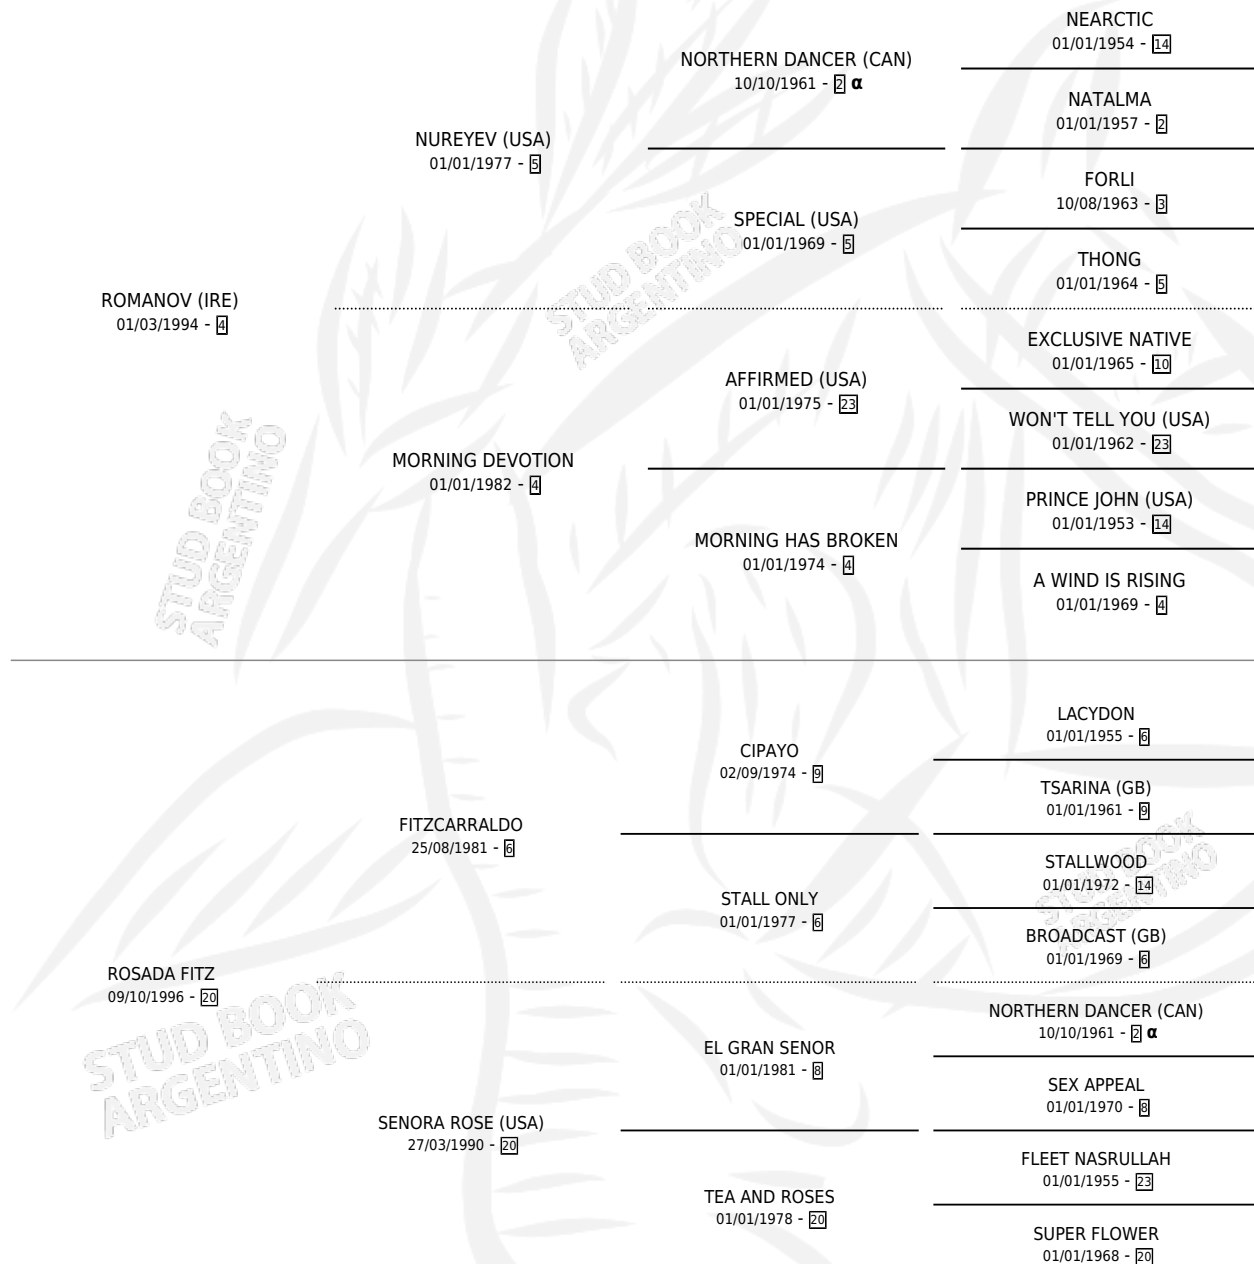

BALCARCE NOV

por ROMANOV (IRE) y ROSADA FITZ por FITZCARRALDO

Argentina · Macho · Zaino · SP · 09/10/2005
Familia 20-c · Volumen 39

ESTADO

TIPIFICACIÓN SANGUÍNEA	X
TIPIFICACIÓN POR ADN	✓
PASAPORTE	X
IDENTIFICACIÓN POR MICROCHIP	X
REPRODUCTOR	X

Lugar de nacimiento: Firmamento

Criador: Firmamento

PEDIGREE

INBREEDING : α

EXPORTACIÓN / IMPORTACIÓN

FECHA	MOVIMIENTO	PAÍS
13/01/2009	EXPORTADO	EMIRATOS ARABES UNIDOS

~

CAMPAÑA

Solo carreras oficiales de Argentina

POR EDAD

EDAD	CC	1°	2°	3°	4°	5°	NP	CLC	CLG	CLCG1	CLGG1	IMPORTE	GANANCIA / CC
2 AÑOS	2	1	0	1	0	0	0	1	0	1	0	\$44,000	\$22,000
3 AÑOS	3	1	0	0	0	1	1	2	0	2	0	\$38,195	\$12,732
TOTALES	5	2	0	1	0	1	1	3	0	3	0	\$82,195	\$16,439
%		40.0%	0.0%	20.0%	0.0%	20.0%	20.0%	60.0%	0.0%	100%	0.0%		