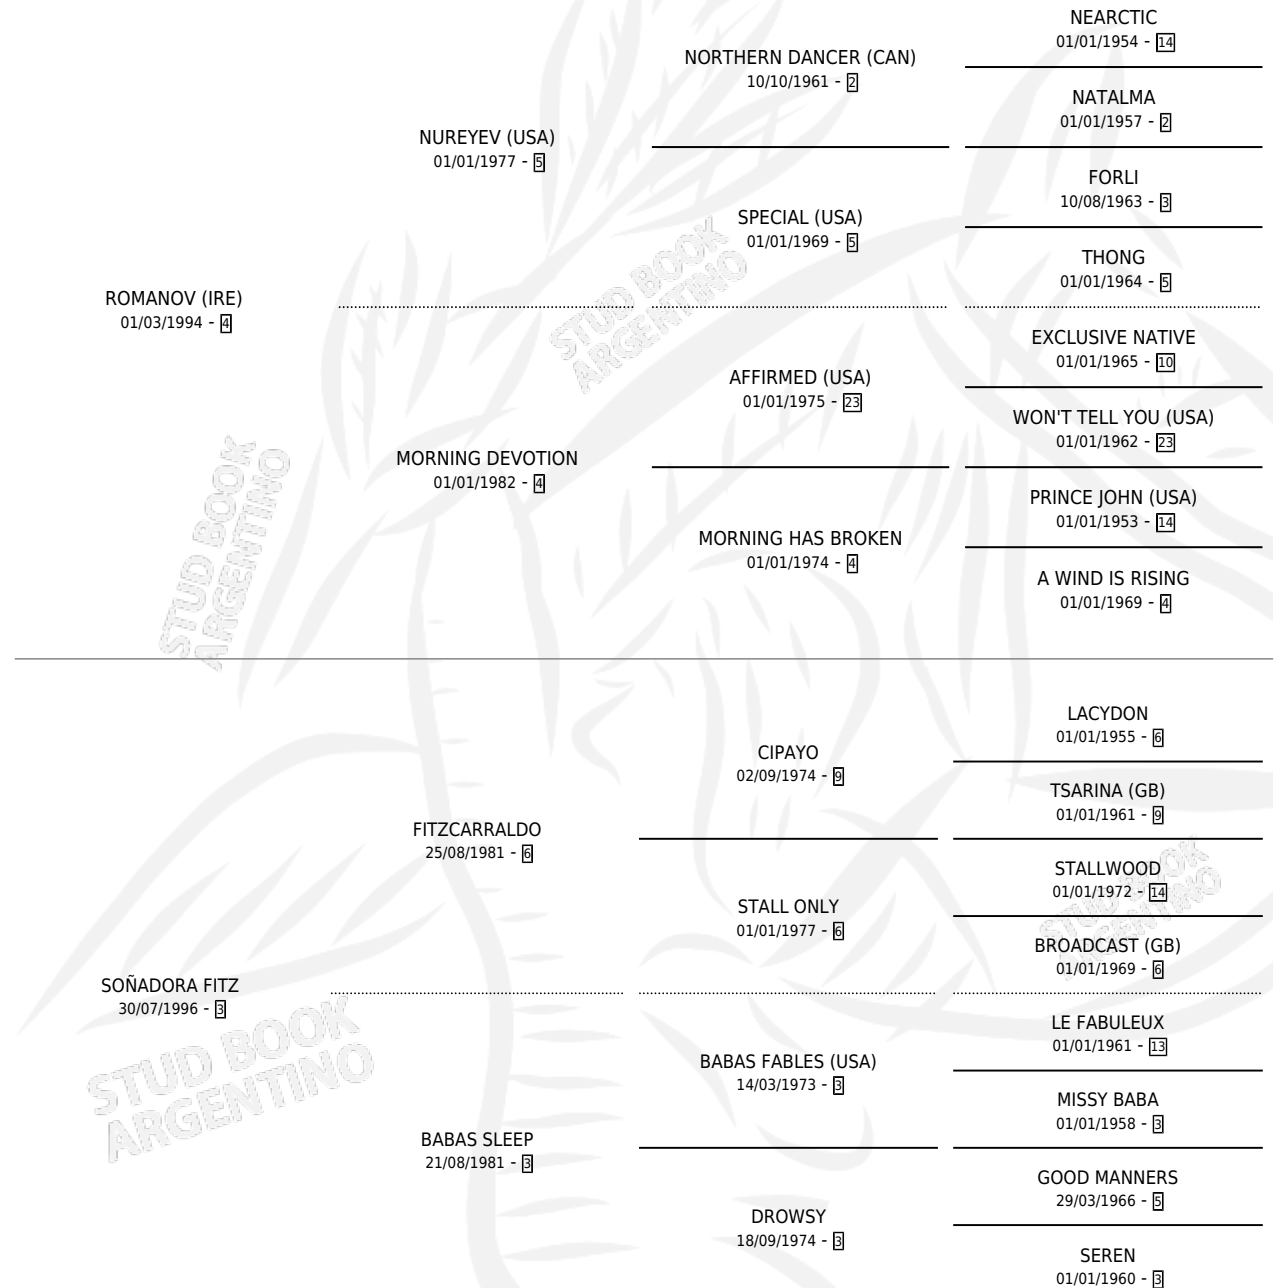

SOÑADO NOV

por ROMANOV (IRE) y SOÑADORA FITZ por
FITZCARRALDO

Argentina · Macho · Alazan · SP · 08/10/2005
Familia 3-b · Volumen 39

ESTADO

TIPIFICACIÓN SANGUÍNEA	X
TIPIFICACIÓN POR ADN	✓
PASAPORTE	X
IDENTIFICACIÓN POR MICROCHIP	X
REPRODUCTOR	X

Lugar de nacimiento: Firmamento

Criador: Firmamento

PEDIGREE

CAMPAÑA

Solo carreras oficiales de Argentina

POR EDAD

EDAD	CC	1°	2°	3°	4°	5°	NP	CLC	CLG	CLCG1	CLGG1	IMPORTE	GANANCIA / CC
4 AÑOS	3	0	0	1	1	0	1	0	0	0	0	\$7,000	\$2,333
6 AÑOS	6	1	1	1	2	0	1	0	0	0	0	\$44,500	\$7,417
7 AÑOS	4	1	0	0	1	1	1	0	0	0	0	\$27,600	\$6,900
8 AÑOS	1	0	0	0	0	0	1	0	0	0	0	\$0	\$0
TOTALES	14	2	1	2	4	1	4	0	0	0	0	\$79,100	\$5,650
%		14.3%	7.1%	14.3%	28.6%	7.1%	28.6%	0.0%	0.0%	0.0%	0.0%		

Ganador de 2 carreras en Palermo - \$79,100, a los 6 y 7 años.

POR DISTANCIA

HIPODROMO	CC	1°	2°	3°	4°	5°	NP	CLC	CLG	CLCG1	CLGG1	IMPORTE
LA PUNTA	2	0	0	0	0	0	2	0	0	0	0	\$0
1300 MTS	1	0	0	0	0	0	1	0	0	0	0	\$0
1400 MTS	1	0	0	0	0	0	1	0	0	0	0	\$0
PALERMO	12	2	1	2	4	1	2	0	0	0	0	\$79,100
1600 MTS	3	0	0	0	1	1	1	0	0	0	0	\$4,000
1400 MTS	4	1	0	2	1	0	0	0	0	0	0	\$36,600
1300 MTS	1	0	0	0	1	0	0	0	0	0	0	\$2,600
1200 MTS	2	1	0	0	1	0	0	0	0	0	0	\$27,500
1000 MTS	2	0	1	0	0	0	1	0	0	0	0	\$8,400