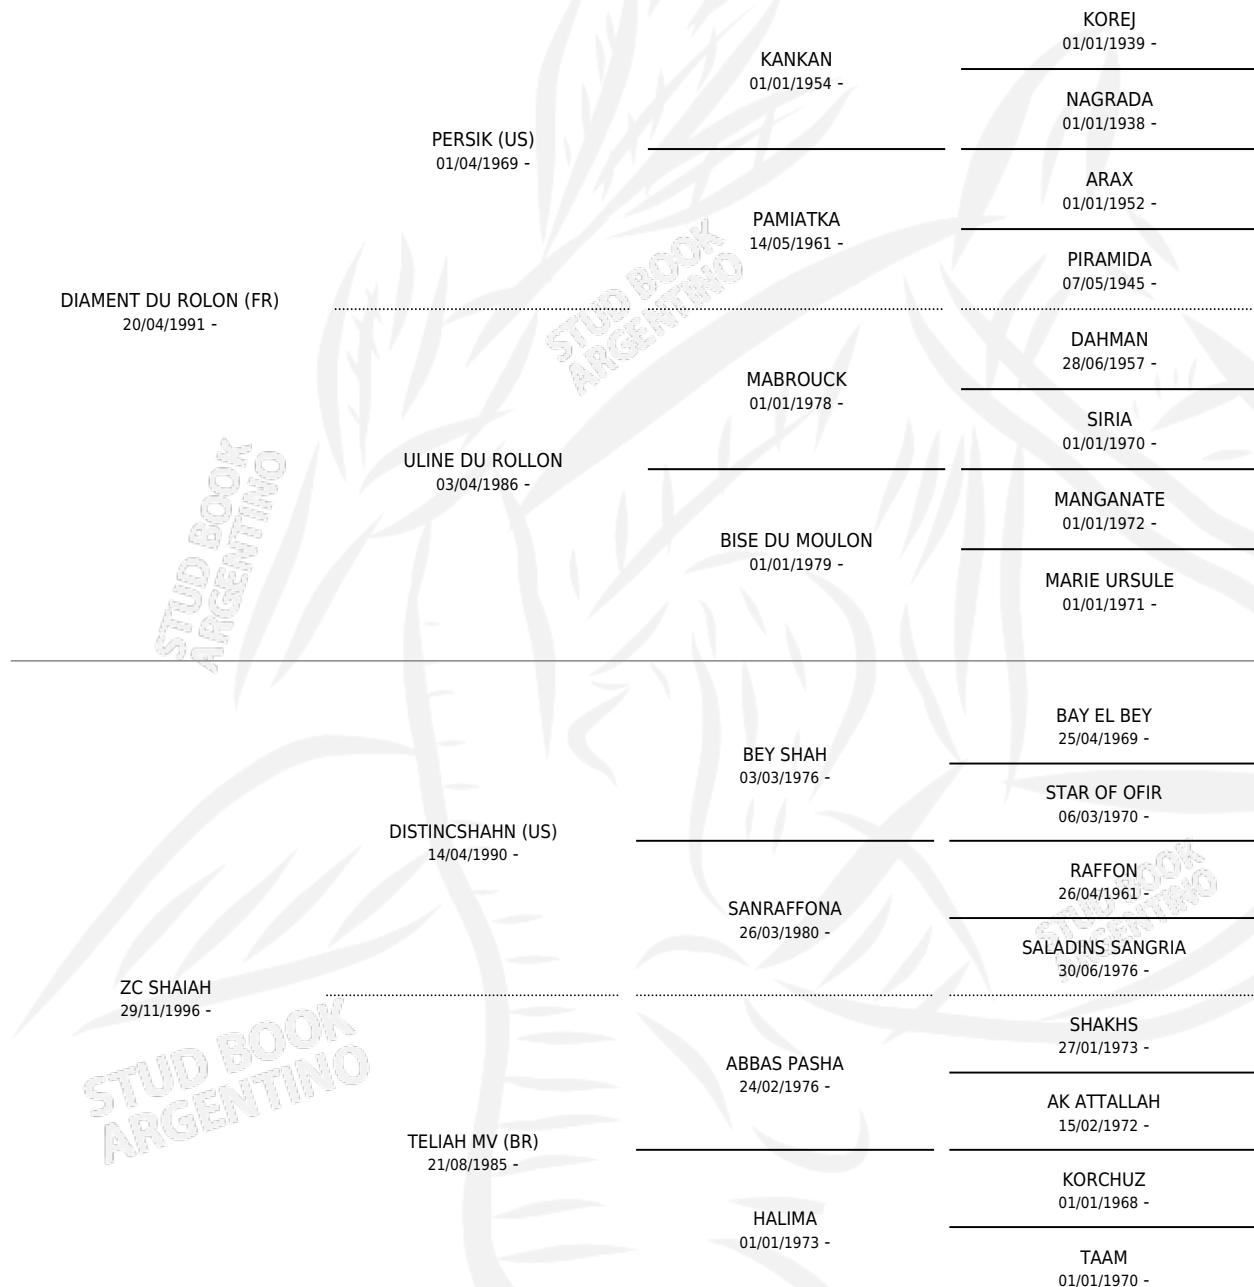

RAS DICHOSA

por **DIAMENT DU ROLON (FR)** y **ZC SHAIHAH** por **DISTINC SHAHN (US)**

Argentina · Hembra · Zaino · AP · 11/10/2005
Familia · Volumen 39

ESTADO

TIPIFICACIÓN SANGUÍNEA	X
TIPIFICACIÓN POR ADN	✓
PASAPORTE	✓
IDENTIFICACIÓN POR MICROCHIP	✓
REPRODUCTOR	✓

Lugar de nacimiento: Las Cortaderas
Criador: Las Cortaderas

~

HIJOS

	MACHOS	HEMBRAS
1 NACIERON	0	1
SIN ACTUACIONES		

PEDIGREE

EXPORTACIÓN / IMPORTACIÓN

FECHA	MOVIMIENTO	PAÍS
30/12/2015	EXPORTADO	EMIRATOS ARABES UNIDOS