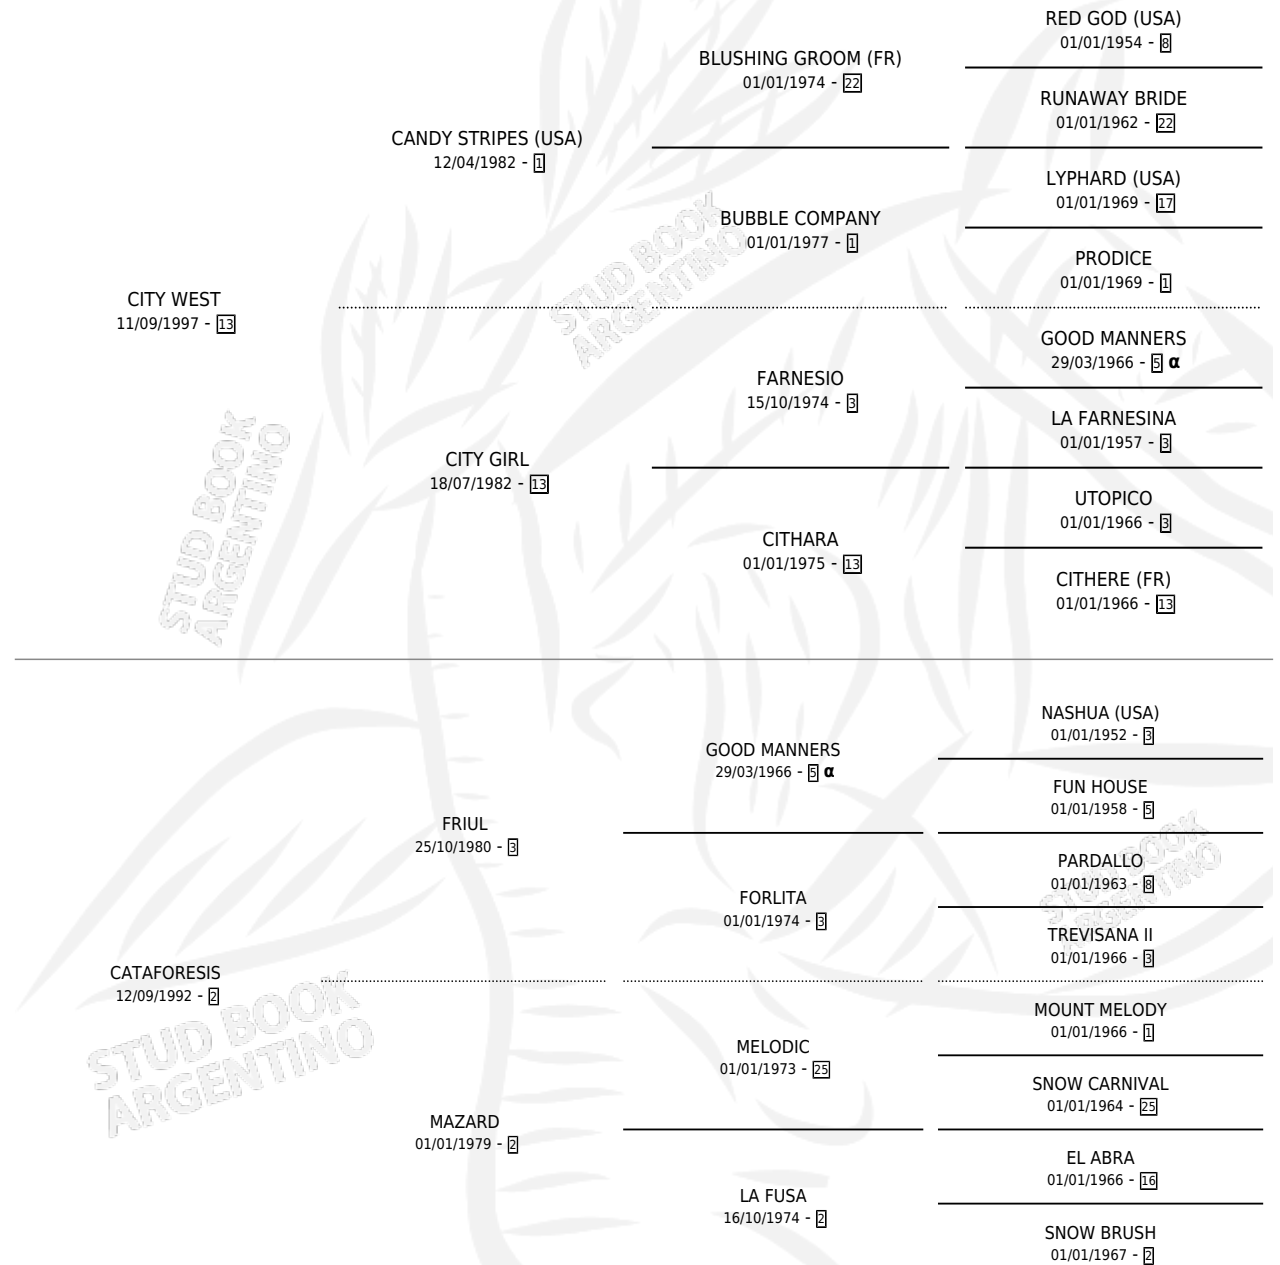

CITY PARIS

por CITY WEST y CATAFORESIS por FRIUL

Argentina · Macho · Alazan · SP · 20/10/2005
Familia 2-h · Volumen 39

ESTADO

TIPIFICACIÓN SANGUÍNEA	X
TIPIFICACIÓN POR ADN	✓
PASAPORTE	X
IDENTIFICACIÓN POR MICROCHIP	X
REPRODUCTOR	X

Lugar de nacimiento: Los Ciruelos

Criador: Sin dato

PEDIGREE

INBREEDING : α

CAMPAÑA

Solo carreras oficiales de Argentina

POR EDAD

EDAD	CC	1°	2°	3°	4°	5°	NP	CLC	CLG	CLCG1	CLGG1	IMPORTE	GANANCIA / CC
4 AÑOS	1	0	0	0	0	0	1	0	0	0	0	\$0	\$0
5 AÑOS	2	0	0	0	0	0	2	0	0	0	0	\$0	\$0
TOTALES	3	0	0	0	0	0	3	0	0	0	0	\$0	\$0
%		0.0%	0.0%	0.0%	0.0%	0.0%	100%	0.0%	0.0%	0.0%	0.0%		

No placés en Palermo y San Isidro en 3 carreras disputadas.

POR DISTANCIA

HIPODROMO	CC	1°	2°	3°	4°	5°	NP	CLC	CLG	CLCG1	CLGG1	IMPORTE
PALERMO	2	0	0	0	0	0	2	0	0	0	0	\$0
1400 MTS	2	0	0	0	0	0	2	0	0	0	0	\$0
SAN ISIDRO	1	0	0	0	0	0	1	0	0	0	0	\$0
1400 MTS	1	0	0	0	0	0	1	0	0	0	0	\$0