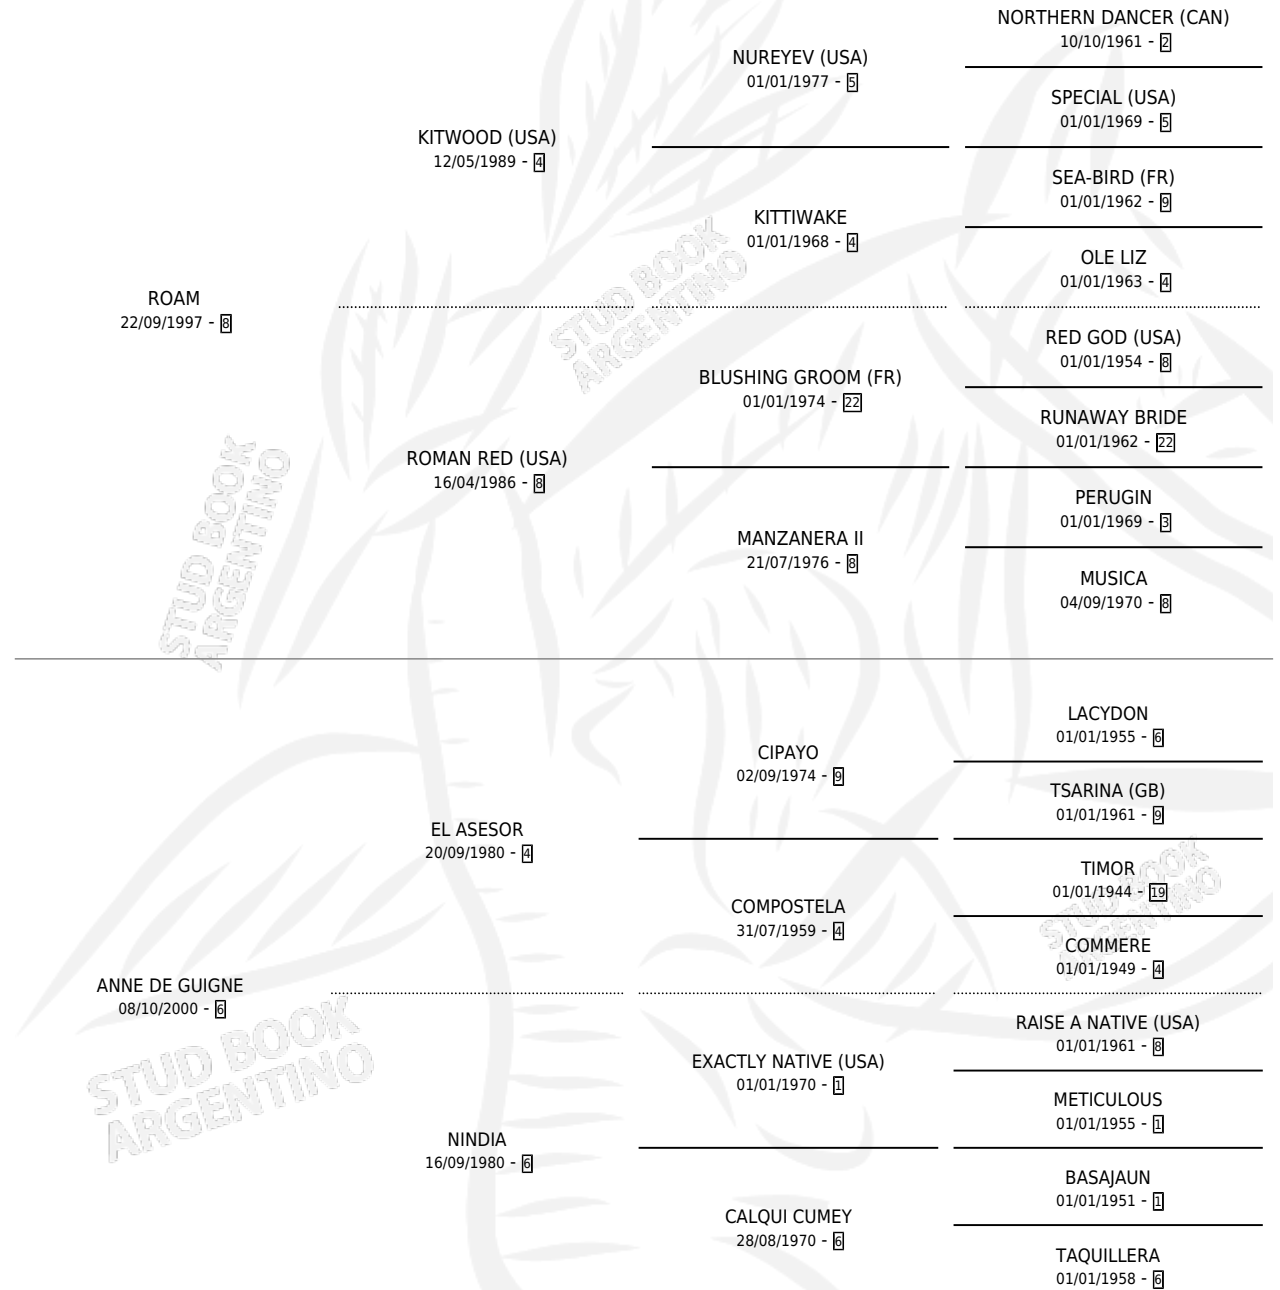

ANNE ROAM

por ROAM y ANNE DE GUIGNE por EL ASESOR

Argentina · Hembra · Alazan · SP · 25/10/2005
Familia 6-e · Volumen 39

ESTADO

TIPIFICACIÓN SANGUÍNEA	X
TIPIFICACIÓN POR ADN	✓
PASAPORTE	X
IDENTIFICACIÓN POR MICROCHIP	X
REPRODUCTOR	X

Lugar de nacimiento: Los Ciruelos

Criador: Ramos Osvaldo Gregorio

PEDIGREE

CAMPAÑA

Solo carreras oficiales de Argentina

POR EDAD

EDAD	CC	1°	2°	3°	4°	5°	NP	CLC	CLG	CLCG1	CLGG1	IMPORTE	GANANCIA / CC
4 AÑOS	3	0	0	0	0	0	3	0	0	0	0	\$0	\$0
5 AÑOS	8	0	0	0	0	0	8	0	0	0	0	\$0	\$0
TOTALES	11	0	0	0	0	0	11	0	0	0	0	\$0	\$0
%		0.0%	0.0%	0.0%	0.0%	0.0%	100%	0.0%	0.0%	0.0%	0.0%		