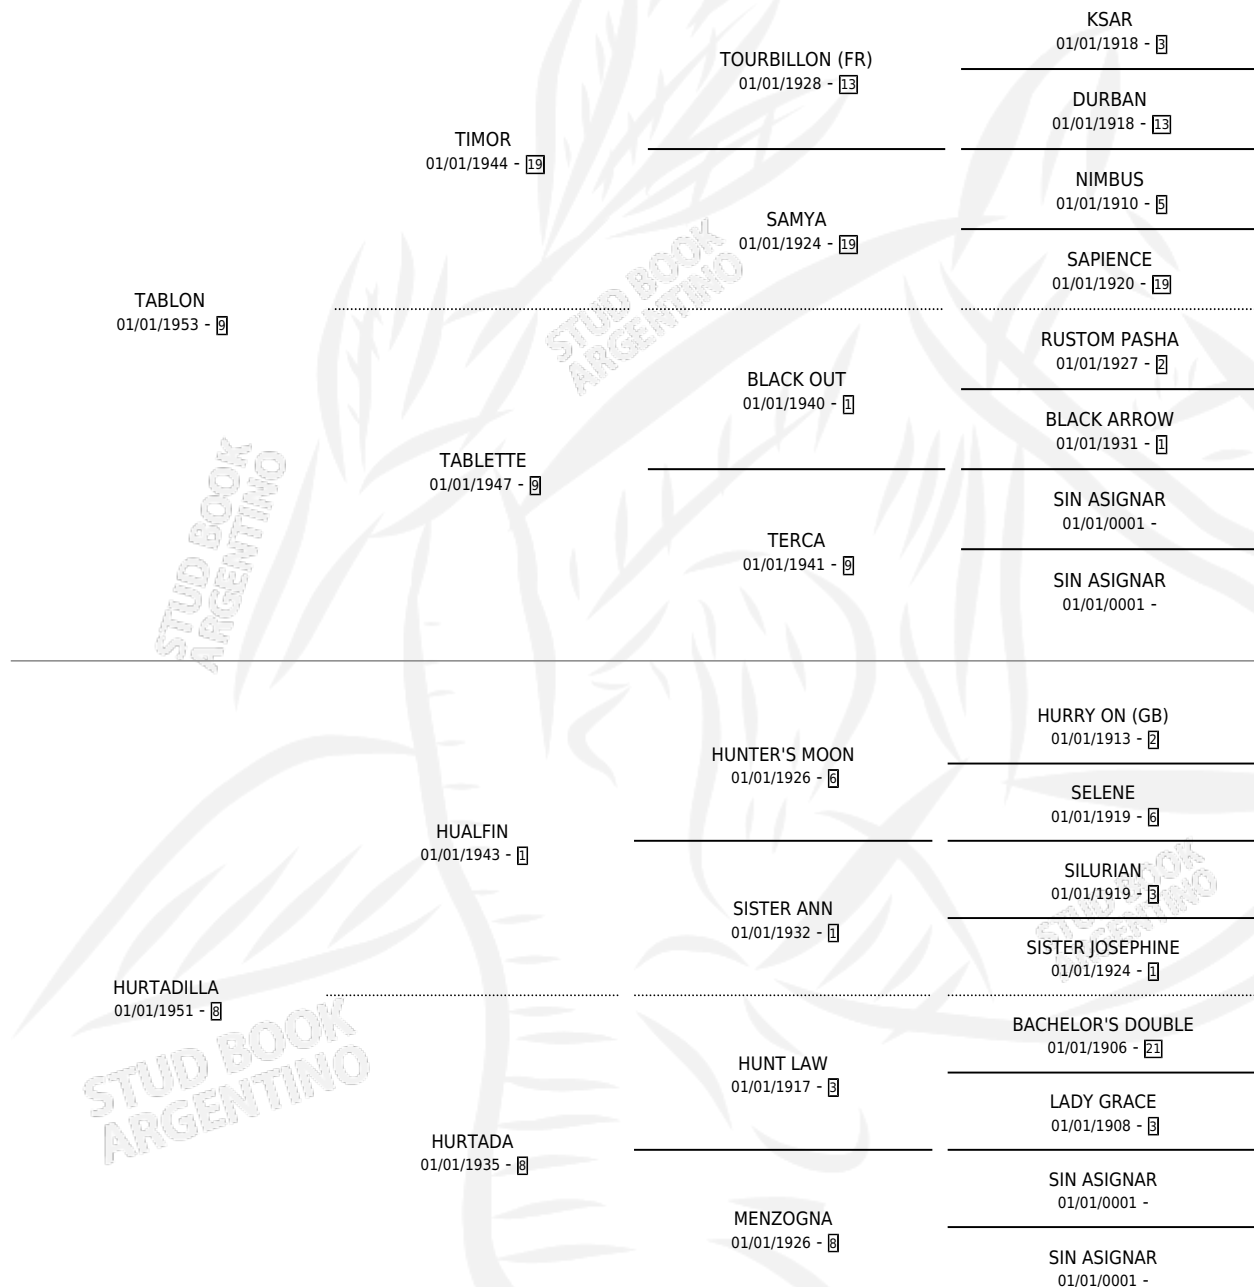

NELO

por **TABLON** y **HURTADILLA** por **HUALFIN**

Argentina · Macho · Zaino · SP · 01/01/1962
Familia 8 · Volumen 24

ESTADO

TIPIFICACIÓN SANGUÍNEA	X
TIPIFICACIÓN POR ADN	X
PASAPORTE	X
IDENTIFICACIÓN POR MICROCHIP	X
REPRODUCTOR	X

Lugar de nacimiento: Campo particular

Criador: Sin dato

~

HIJOS

	MACHOS	HEMBRAS
4 NACIERON	0	4
SIN ACTUACIONES		

PEDIGREE

NELO

Datos oficiales del Stud Book Argentino