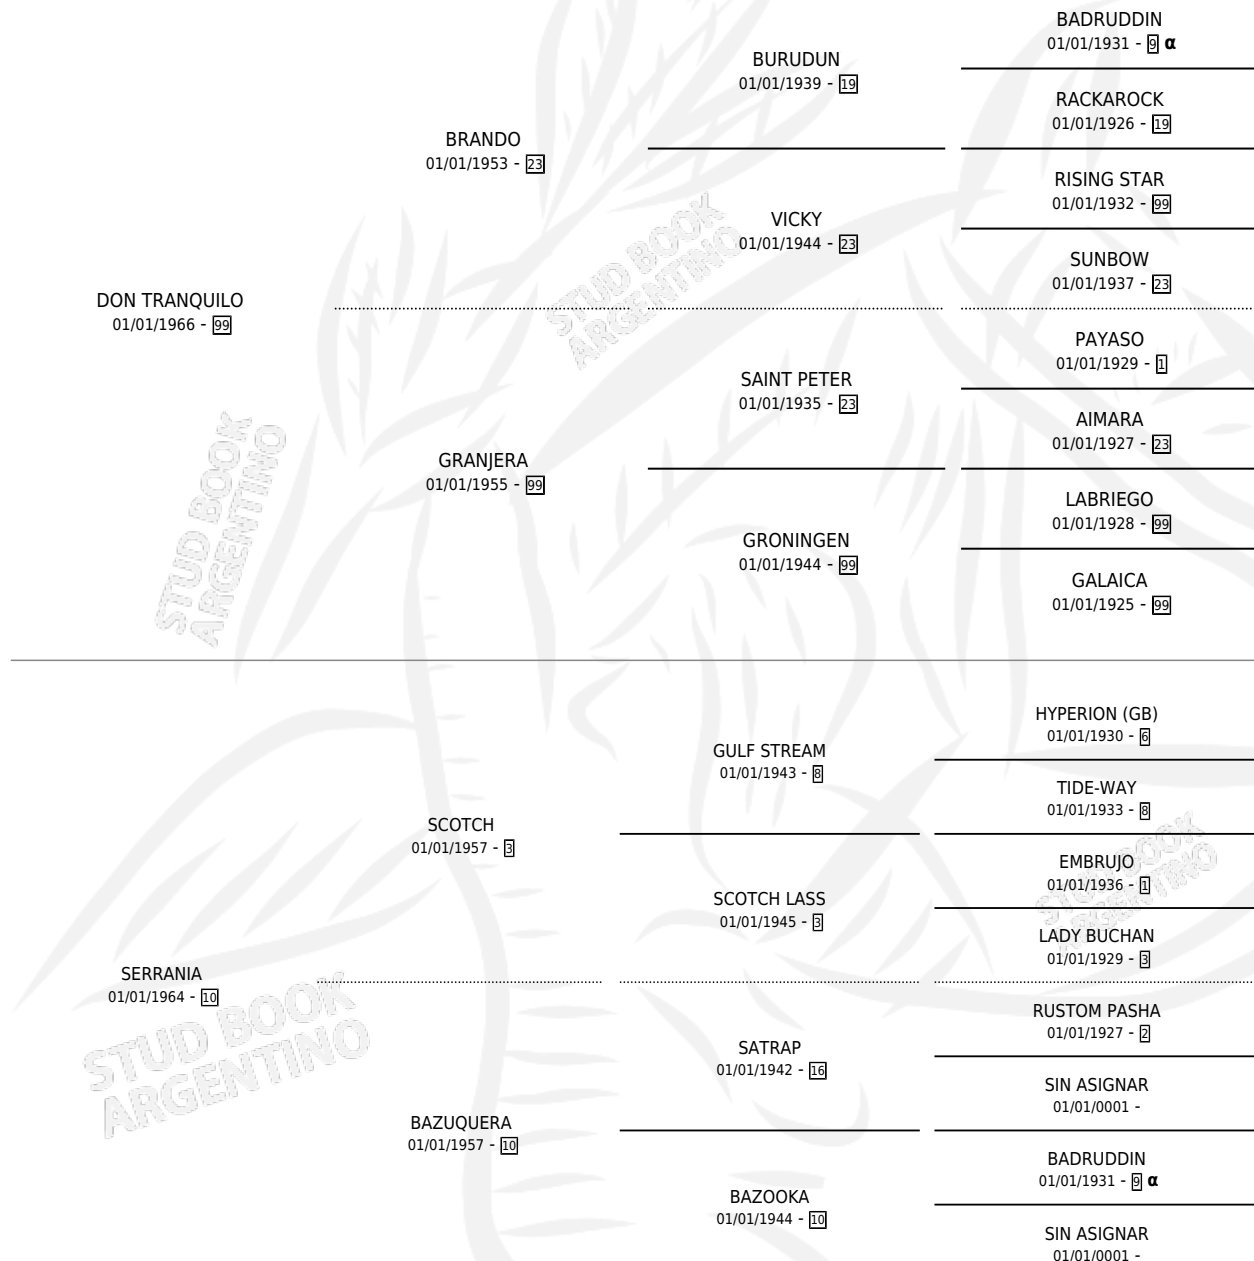

SEPARATA

por **DON TRANQUILO** y **SERRANIA** por **SCOTCH**

Argentina · Hembra · Tordillo · SP · 01/01/1974
Familia 10-d · Volumen 28

ESTADO

TIPIFICACIÓN SANGUÍNEA	X
TIPIFICACIÓN POR ADN	X
PASAPORTE	X
IDENTIFICACIÓN POR MICROCHIP	X
REPRODUCTOR	✓

Lugar de nacimiento: Campo particular

Criador: Sin dato

~

HIJOS

	MACHOS	HEMBRAS
1 NACIERON	0	1
SIN ACTUACIONES		

PEDIGREE

INBREEDING : α

S