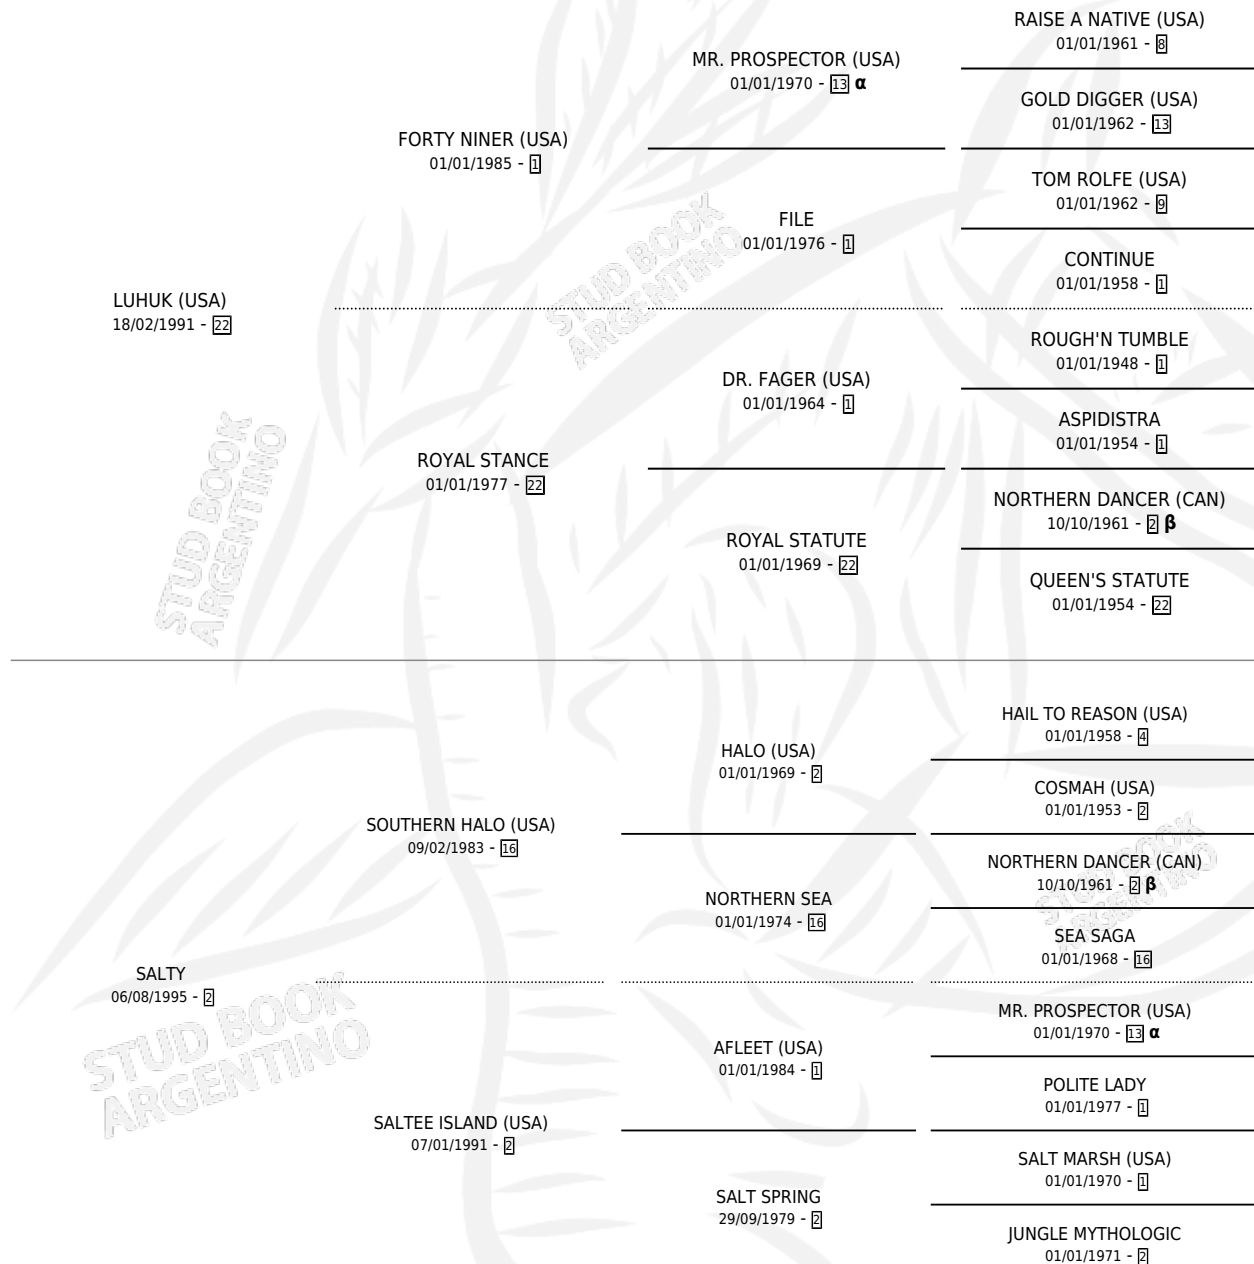

SALT JUNGLE

por LUHUK (USA) y SALTY por SOUTHERN HALO (USA)

Argentina · Hembra · Zaino Doradillo · SP · 28/09/2005
Familia 2-g · Volumen 39

ESTADO

TIPIFICACIÓN SANGUÍNEA	X
TIPIFICACIÓN POR ADN	✓
PASAPORTE	X
IDENTIFICACIÓN POR MICROCHIP	X
REPRODUCTOR	✓

Lugar de nacimiento: Santa Ines

Criador: Santa Ines

~

HIJOS

	MACHOS	HEMBRAS
6 NACIERON	4	2
3 CORRIERON	2	1
1 GANARON	1	0
0 GANADORES CL	0 GANADORES GR	0 GANADORES G1

PEDIGREE

INBREEDING : α,β

CAMPAÑA

Solo carreras oficiales de Argentina

POR EDAD

EDAD	CC	1°	2°	3°	4°	5°	NP	CLC	CLG	CLCG1	CLGG1	IMPORTE	GANANCIA / CC
4 AÑOS	5	1	0	0	0	0	4	0	0	0	0	\$17,000	\$3,400
TOTALES	5	1	0	0	0	0	4	0	0	0	0	\$17,000	\$3,400
%		20.0%	0.0%	0.0%	0.0%	0.0%	80.0%	0.0%	0.0%	0.0%	0.0%		