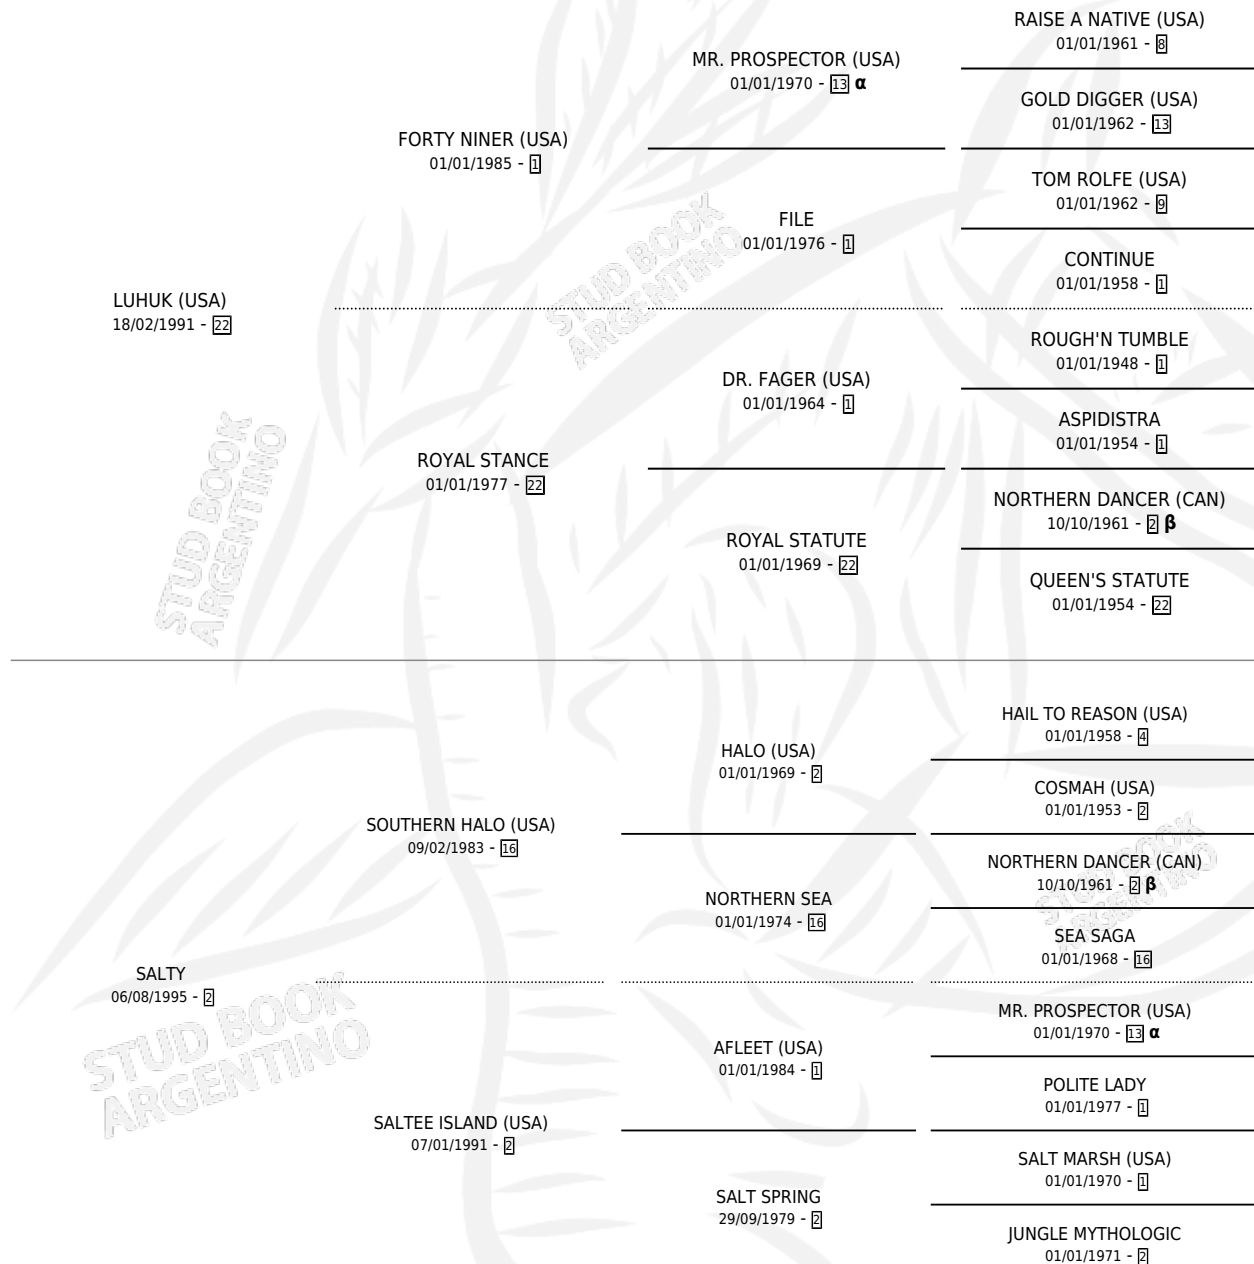

## ESTADO

TIPIFICACIÓN SANGUÍNEA	X
TIPIFICACIÓN POR ADN	✓
PASAPORTE	X
IDENTIFICACIÓN POR MICROCHIP	X
REPRODUCTOR	✓

**Lugar de nacimiento:** Santa Ines

**Criador:** Santa Ines

~