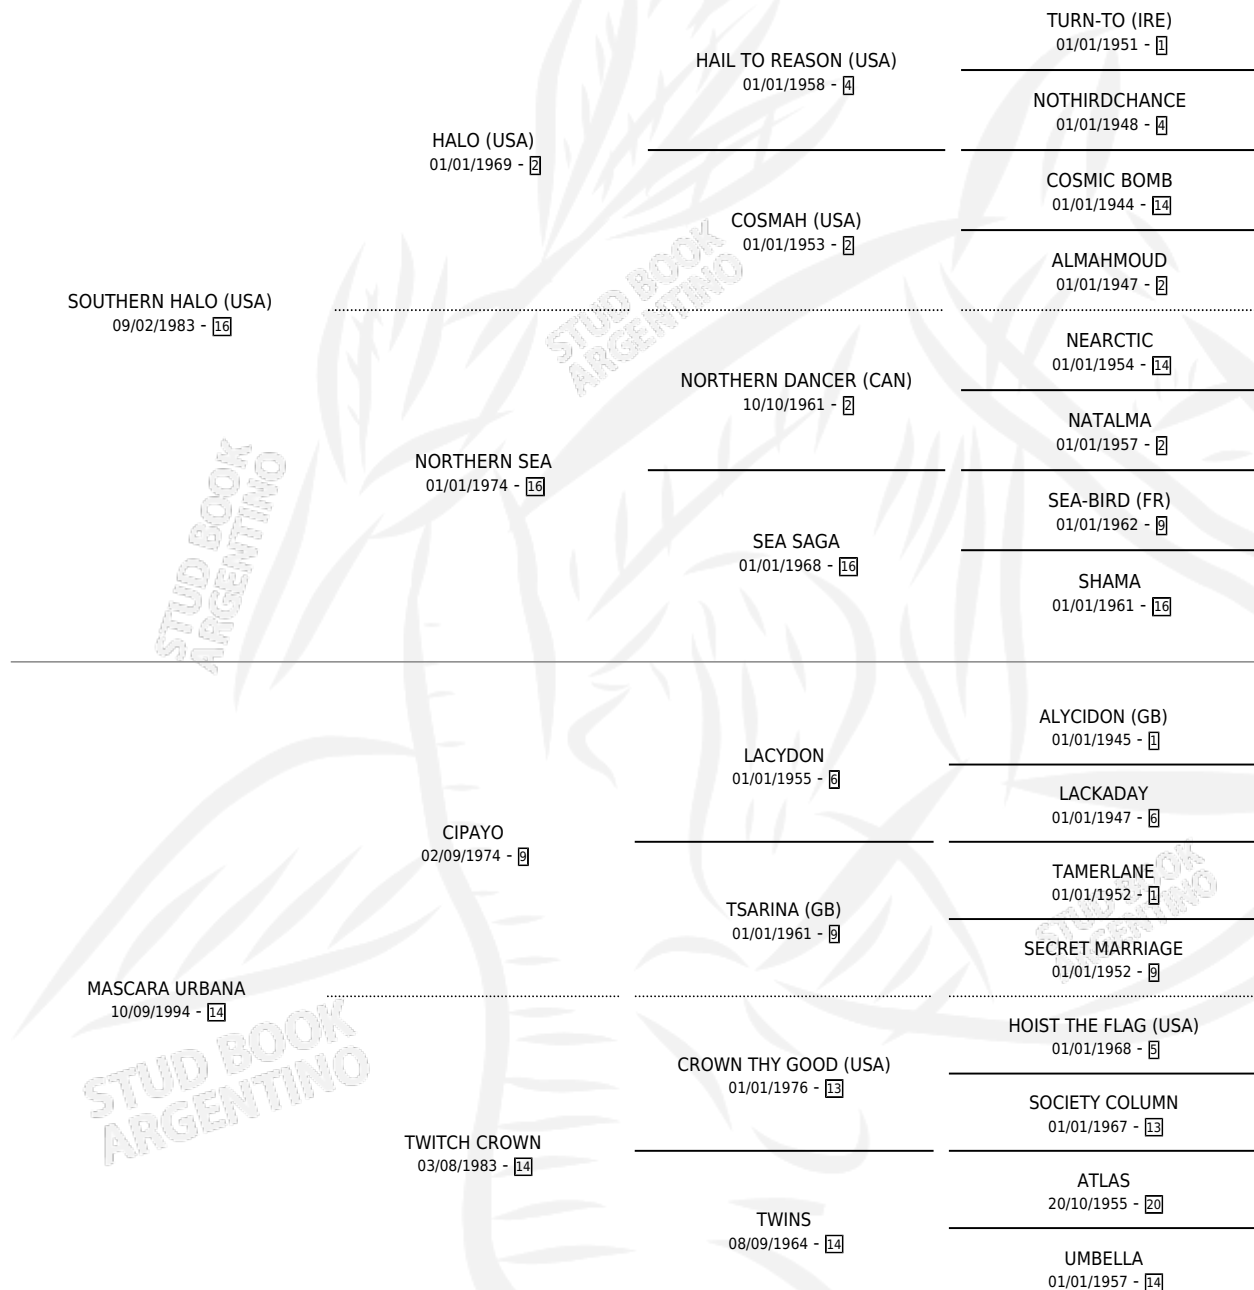

MASCARET

por SOUTHERN HALO (USA) y MASCARA URBANA por CIPAYO

Argentina · Macho · Zaino · SP · 23/09/2005
Familia 14-c · Volumen 39

ESTADO

TIPIFICACIÓN SANGUÍNEA	X
TIPIFICACIÓN POR ADN	✓
PASAPORTE	X
IDENTIFICACIÓN POR MICROCHIP	X
REPRODUCTOR	X

Lugar de nacimiento: Santa Ines
Criador: Santa Ines

PEDIGREE

MASCARET

Datos oficiales del Stud Book Argentino

Documento generado el 15/05/2026

studbook.org.ar