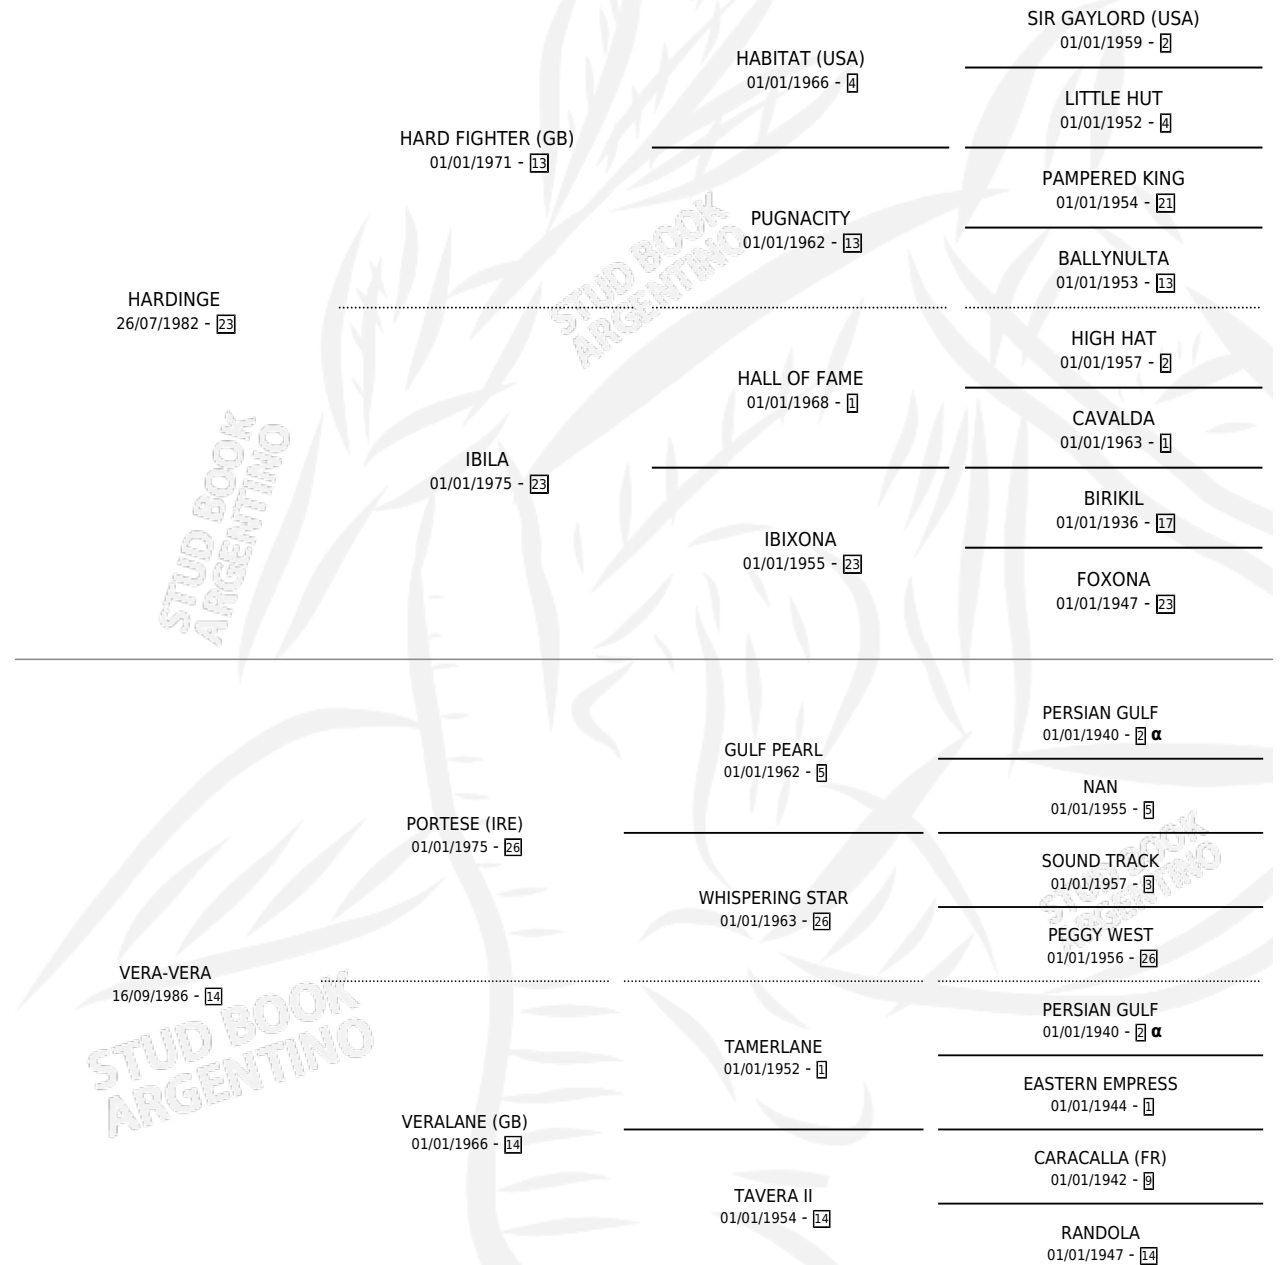

CHAPETON SUR

por **HARDINGE** y **VERA-VERA** por **PORTESE (IRE)**

Argentina · Macho · Alazan · SP · 06/10/2005
Familia 14-b · Volumen 39

ESTADO

TIPIFICACIÓN SANGUÍNEA	X
TIPIFICACIÓN POR ADN	X
PASAPORTE	X
IDENTIFICACIÓN POR MICROCHIP	X
REPRODUCTOR	X

Lugar de nacimiento: Santa Maria del Sur
Criador: Sin dato

PEDIGREE

INBREEDING : α

CHAPETON SUR

Datos oficiales del Stud Book Argentino

Documento generado el 15/05/2026

studbook.org.ar