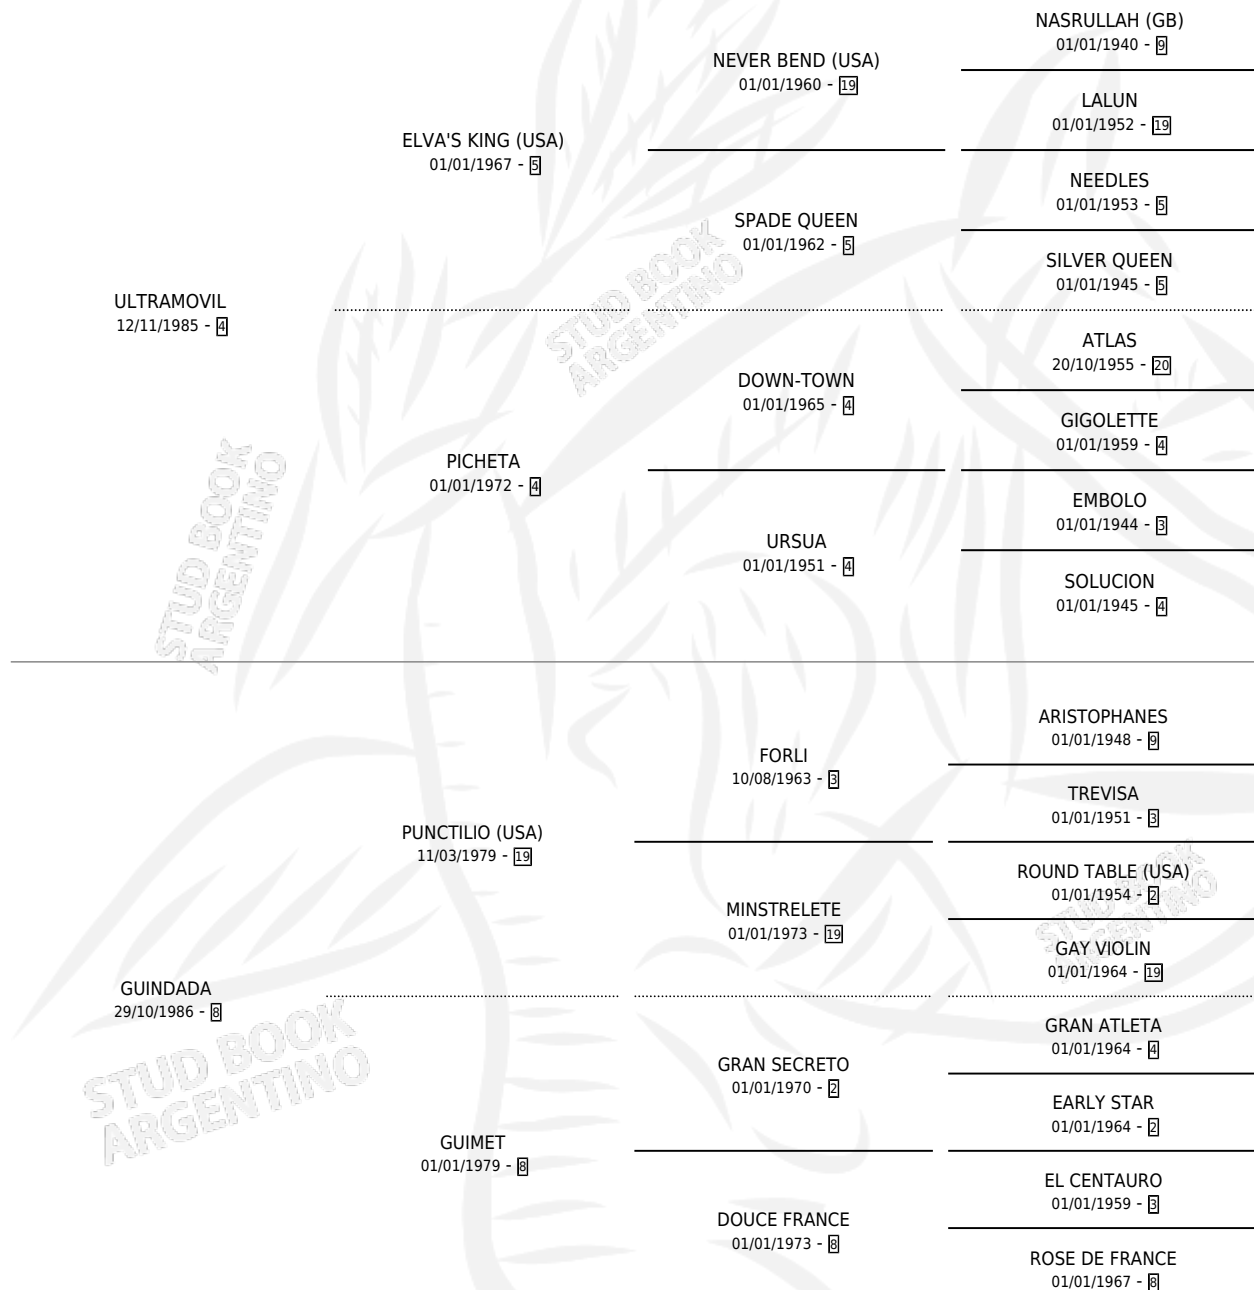

ULTRA GUINDILLA

por **ULTRAMOVIL** y **GUINDADA** por **PUNCTILIO (USA)**

Argentina · Hembra · Zaino Doradillo · SP · 10/09/2005
Familia 8-h · Volumen 39

ESTADO

TIPIFICACIÓN SANGUÍNEA	X
TIPIFICACIÓN POR ADN	✓
PASAPORTE	X
IDENTIFICACIÓN POR MICROCHIP	X
REPRODUCTOR	✓

Lugar de nacimiento: Traslasierra

Criador: Bustos Luis Andres

~

HIJOS

	MACHOS	HEMBRAS
4 NACIERON	2	2
1 CORRIERON	1	0

SIN ACTUACIONES

PEDIGREE

CAMPAÑA

Solo carreras oficiales de Argentina

POR EDAD

EDAD	CC	1°	2°	3°	4°	5°	NP	CLC	CLG	CLCG1	CLGG1	IMPORTE	GANANCIA / CC
3 AÑOS	1	0	0	0	0	0	1	0	0	0	0	\$0	\$0
TOTALES	1	0	0	0	0	0	1	0	0	0	0	\$0	\$0
%		0.0%	0.0%	0.0%	0.0%	0.0%	100%	0.0%	0.0%	0.0%	0.0%		