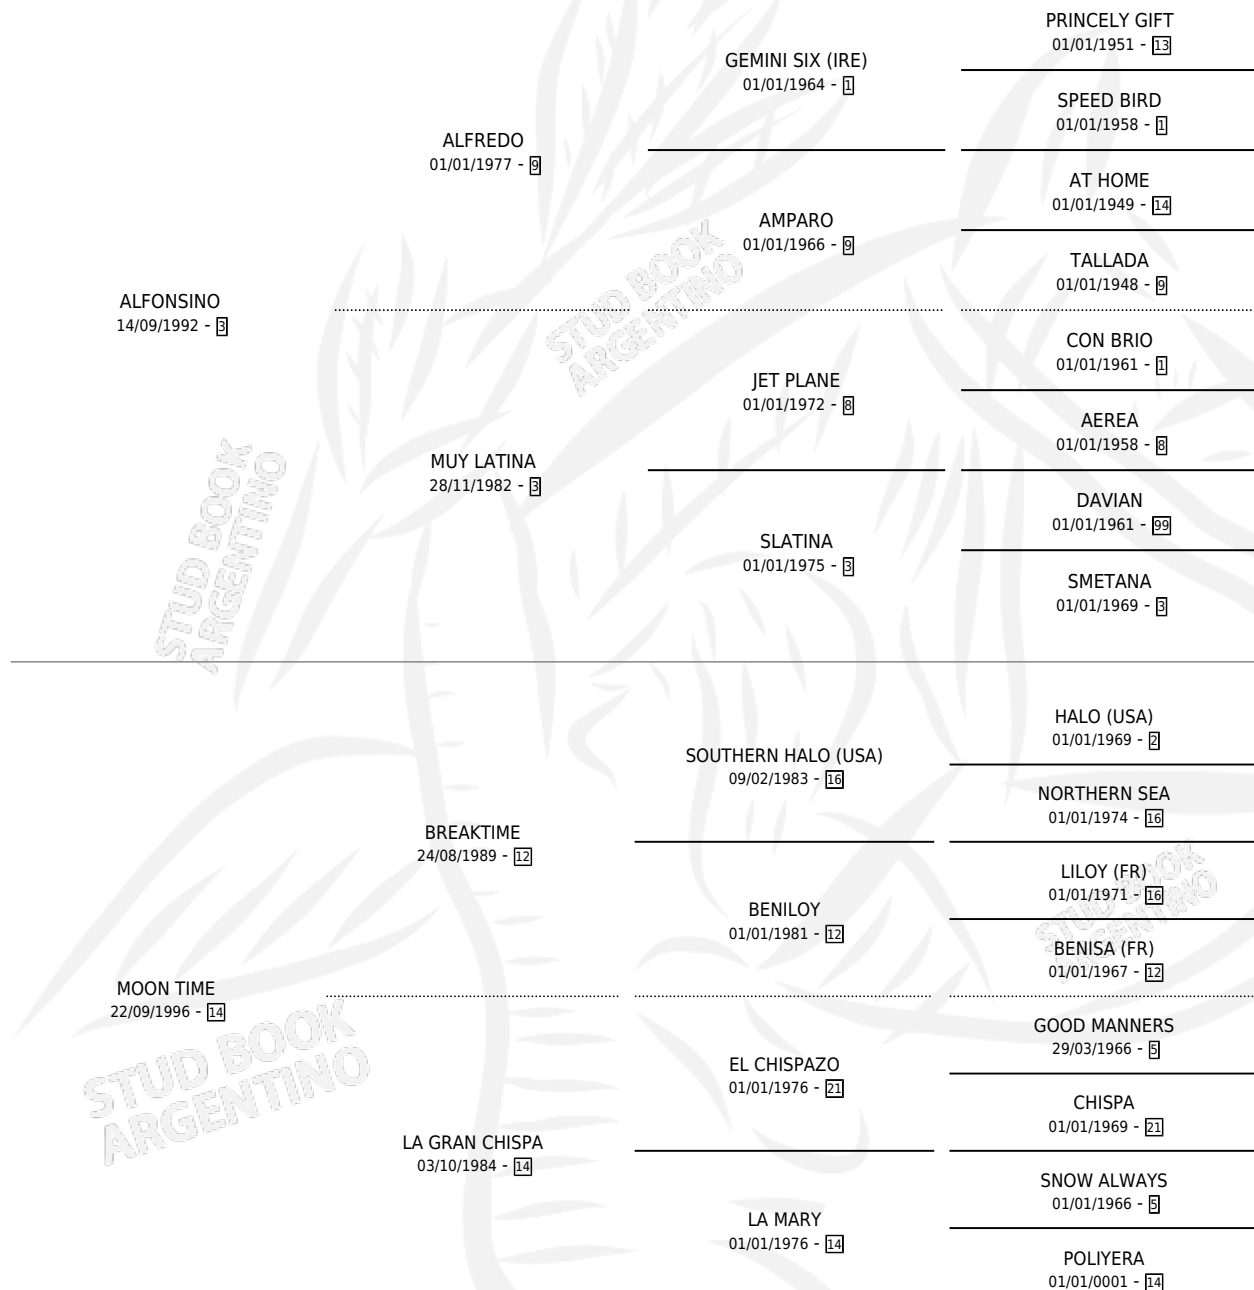

AL MONTON

por ALFONSINO y MOON TIME por BREAKTIME

Argentina · Macho · Zaino · SP · 27/10/2005
Familia 14-f · Volumen 39

ESTADO

TIPIFICACIÓN SANGUÍNEA	X
TIPIFICACIÓN POR ADN	✓
PASAPORTE	X
IDENTIFICACIÓN POR MICROCHIP	X
REPRODUCTOR	X

Lugar de nacimiento: Don Viyo

Criador: Don Viyo

PEDIGREE

AL MONTON

Datos oficiales del Stud Book Argentino

Documento generado el 05/05/2026

studbook.org.ar