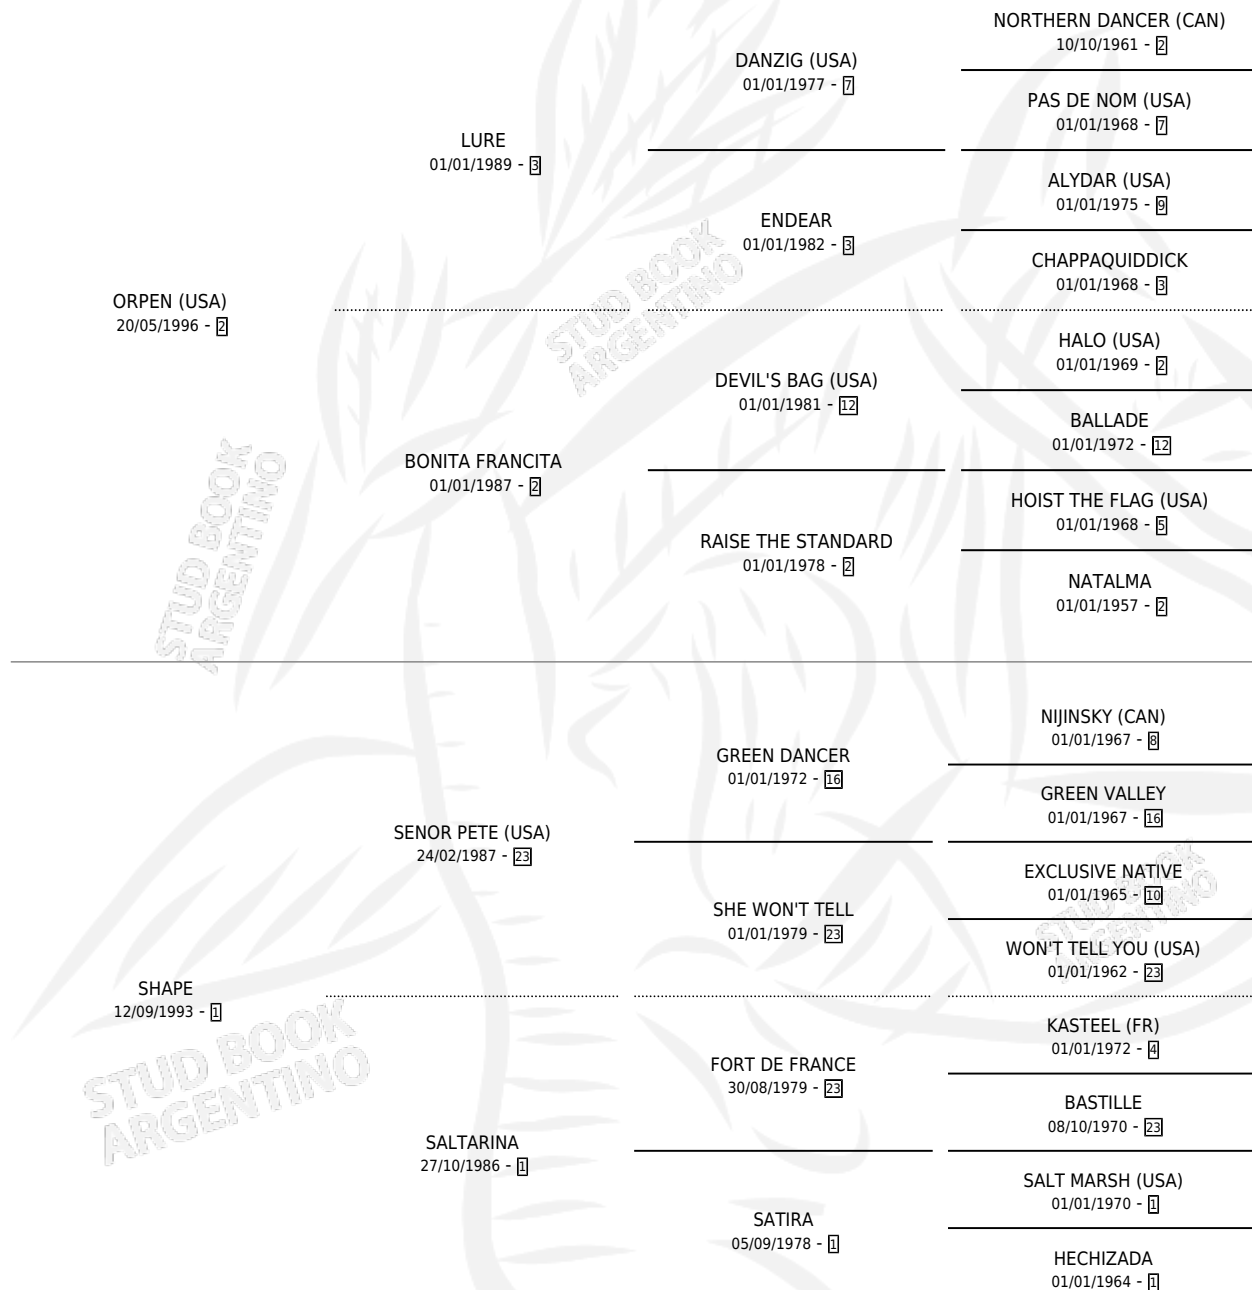

SCARLATT

por **ORPEN (USA)** y **SHAPE** por **SEÑOR PETE (USA)**

Argentina · Hembra · Zaino · SP · 26/10/2005
Familia 1-s · Volumen 39

ESTADO

TIPIFICACIÓN SANGUÍNEA	X
TIPIFICACIÓN POR ADN	✓
PASAPORTE	X
IDENTIFICACIÓN POR MICROCHIP	X
REPRODUCTOR	✓

Lugar de nacimiento: La Providencia

Criador: La Providencia

~

HIJOS

	MACHOS	HEMBRAS
9 NACIERON	7	2
7 CORRIERON	5	2
6 GANARON	4	2
3 GANADORES CL	3 GANADORES GR	1 GANADORES G1

PEDIGREE