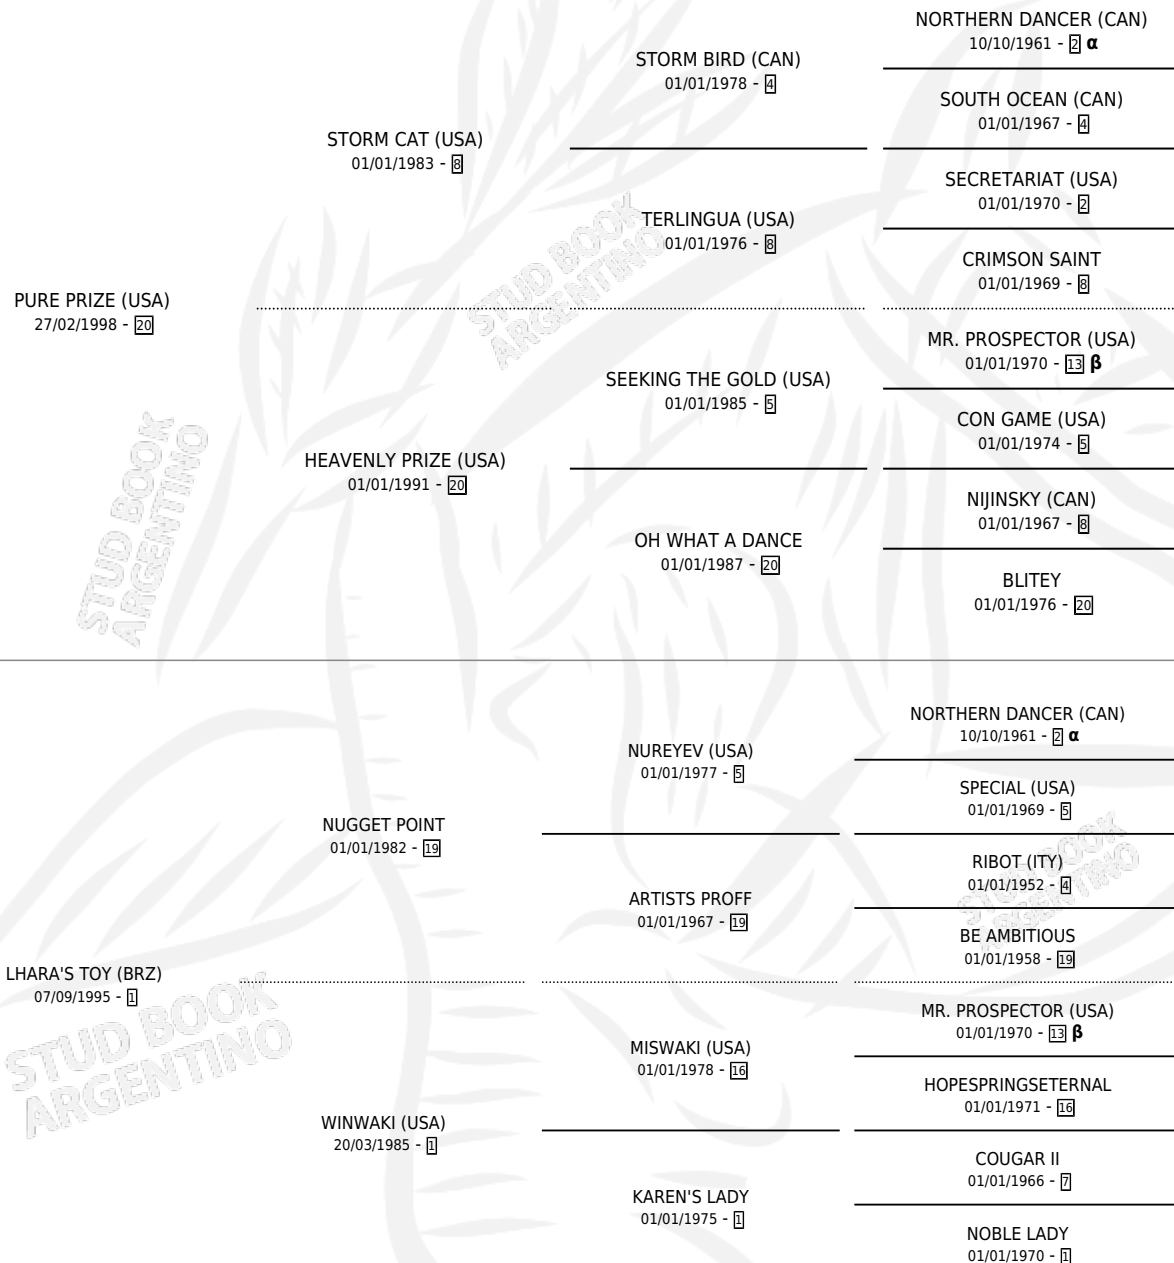

LUA DE CRISTAL

por **PURE PRIZE (USA)** y **LHARA'S TOY (BRZ)** por **NUGGET POINT**

Argentina · Hembra · Zaino · SP · 24/10/2005
Familia 1-n · Volumen 39

ESTADO

TIPIFICACIÓN SANGUÍNEA	X
TIPIFICACIÓN POR ADN	✓
PASAPORTE	X
IDENTIFICACIÓN POR MICROCHIP	X
REPRODUCTOR	✓

Lugar de nacimiento: La Providencia
Criador: La Providencia

~

HIJOS

	MACHOS	HEMBRAS
13 NACIERON	4	9
5 CORRIERON	1	4
4 GANARON	0	4

1	0	0
GANADORES CL	GANADORES GR	GANADORES G1

PEDIGREE

INBREEDING : α,β

S

cimientos 13 / Efectividad 81.25%

PADRILLO	PRODUCTO	CRIADOR	1ER SERVICIO	ÚLTIMO SERVICIO
MASK (USA)	∅		08/09/2025	01/10/2025
MASK (USA)	ALONADO (M A, 26/08/2025)	BALLANTI MARTIN	16/08/2024	09/09/2024
MASK (USA)	∅		16/11/2023	16/11/2023
MASK (USA)	BIEN LUNATICO (M A, 20/10/2023)	BALLANTI MARTIN	12/11/2022	12/11/2022
GOT TALENT	FANTASTIC TALENT (H Z, 30/10/2022)	BALLANTI MARTIN	05/11/2021	29/11/2021
MASK (USA)	EL ENMASKARADO (M Z, 24/10/2021) •MURIÓ EL 30/11/2021•	BALLANTI MARTIN	28/10/2020	18/11/2020
GOT TALENT	TALENTOSA LUA (H Z, 19/10/2020)	BALLANTI MARTIN	14/11/2019	14/11/2019
FULL MAST (USA)	JUMPY SPRING (H Z, 07/10/2018)	CHIAPPERO EDGAR GERARDO	18/09/2017	11/10/2017
ORPEN (USA)	LUKSA (H Z, 19/08/2017) •MURIÓ EL 18/10/2021•	LA PROVIDENCIA	14/09/2016	14/09/2016
GLOBAL HUNTER	LUCILLE (H ZC, 18/07/2016)	LA PROVIDENCIA	13/08/2015	13/08/2015
GLOBAL HUNTER	∅		18/09/2014	18/09/2014
GLOBAL HUNTER	LUDIUS (M ZC, 21/08/2014)	LA PROVIDENCIA	03/09/2013	03/09/2013
ORPEN (USA)	LUXURIA (H Z, 26/07/2013)	LA PROVIDENCIA	30/08/2012	30/08/2012
ORPEN (USA)	LUKSIK (H Z, 03/08/2012) •MURIÓ EL 21/04/2014•	LA PROVIDENCIA	08/09/2011	08/09/2011
ORPEN (USA)	LUBLY (H Z, 02/08/2011)	LA PROVIDENCIA	13/08/2010	13/08/2010
ORPEN (USA)	LUDKY (H Z, 14/07/2010)	LA PROVIDENCIA	10/08/2009	10/08/2009